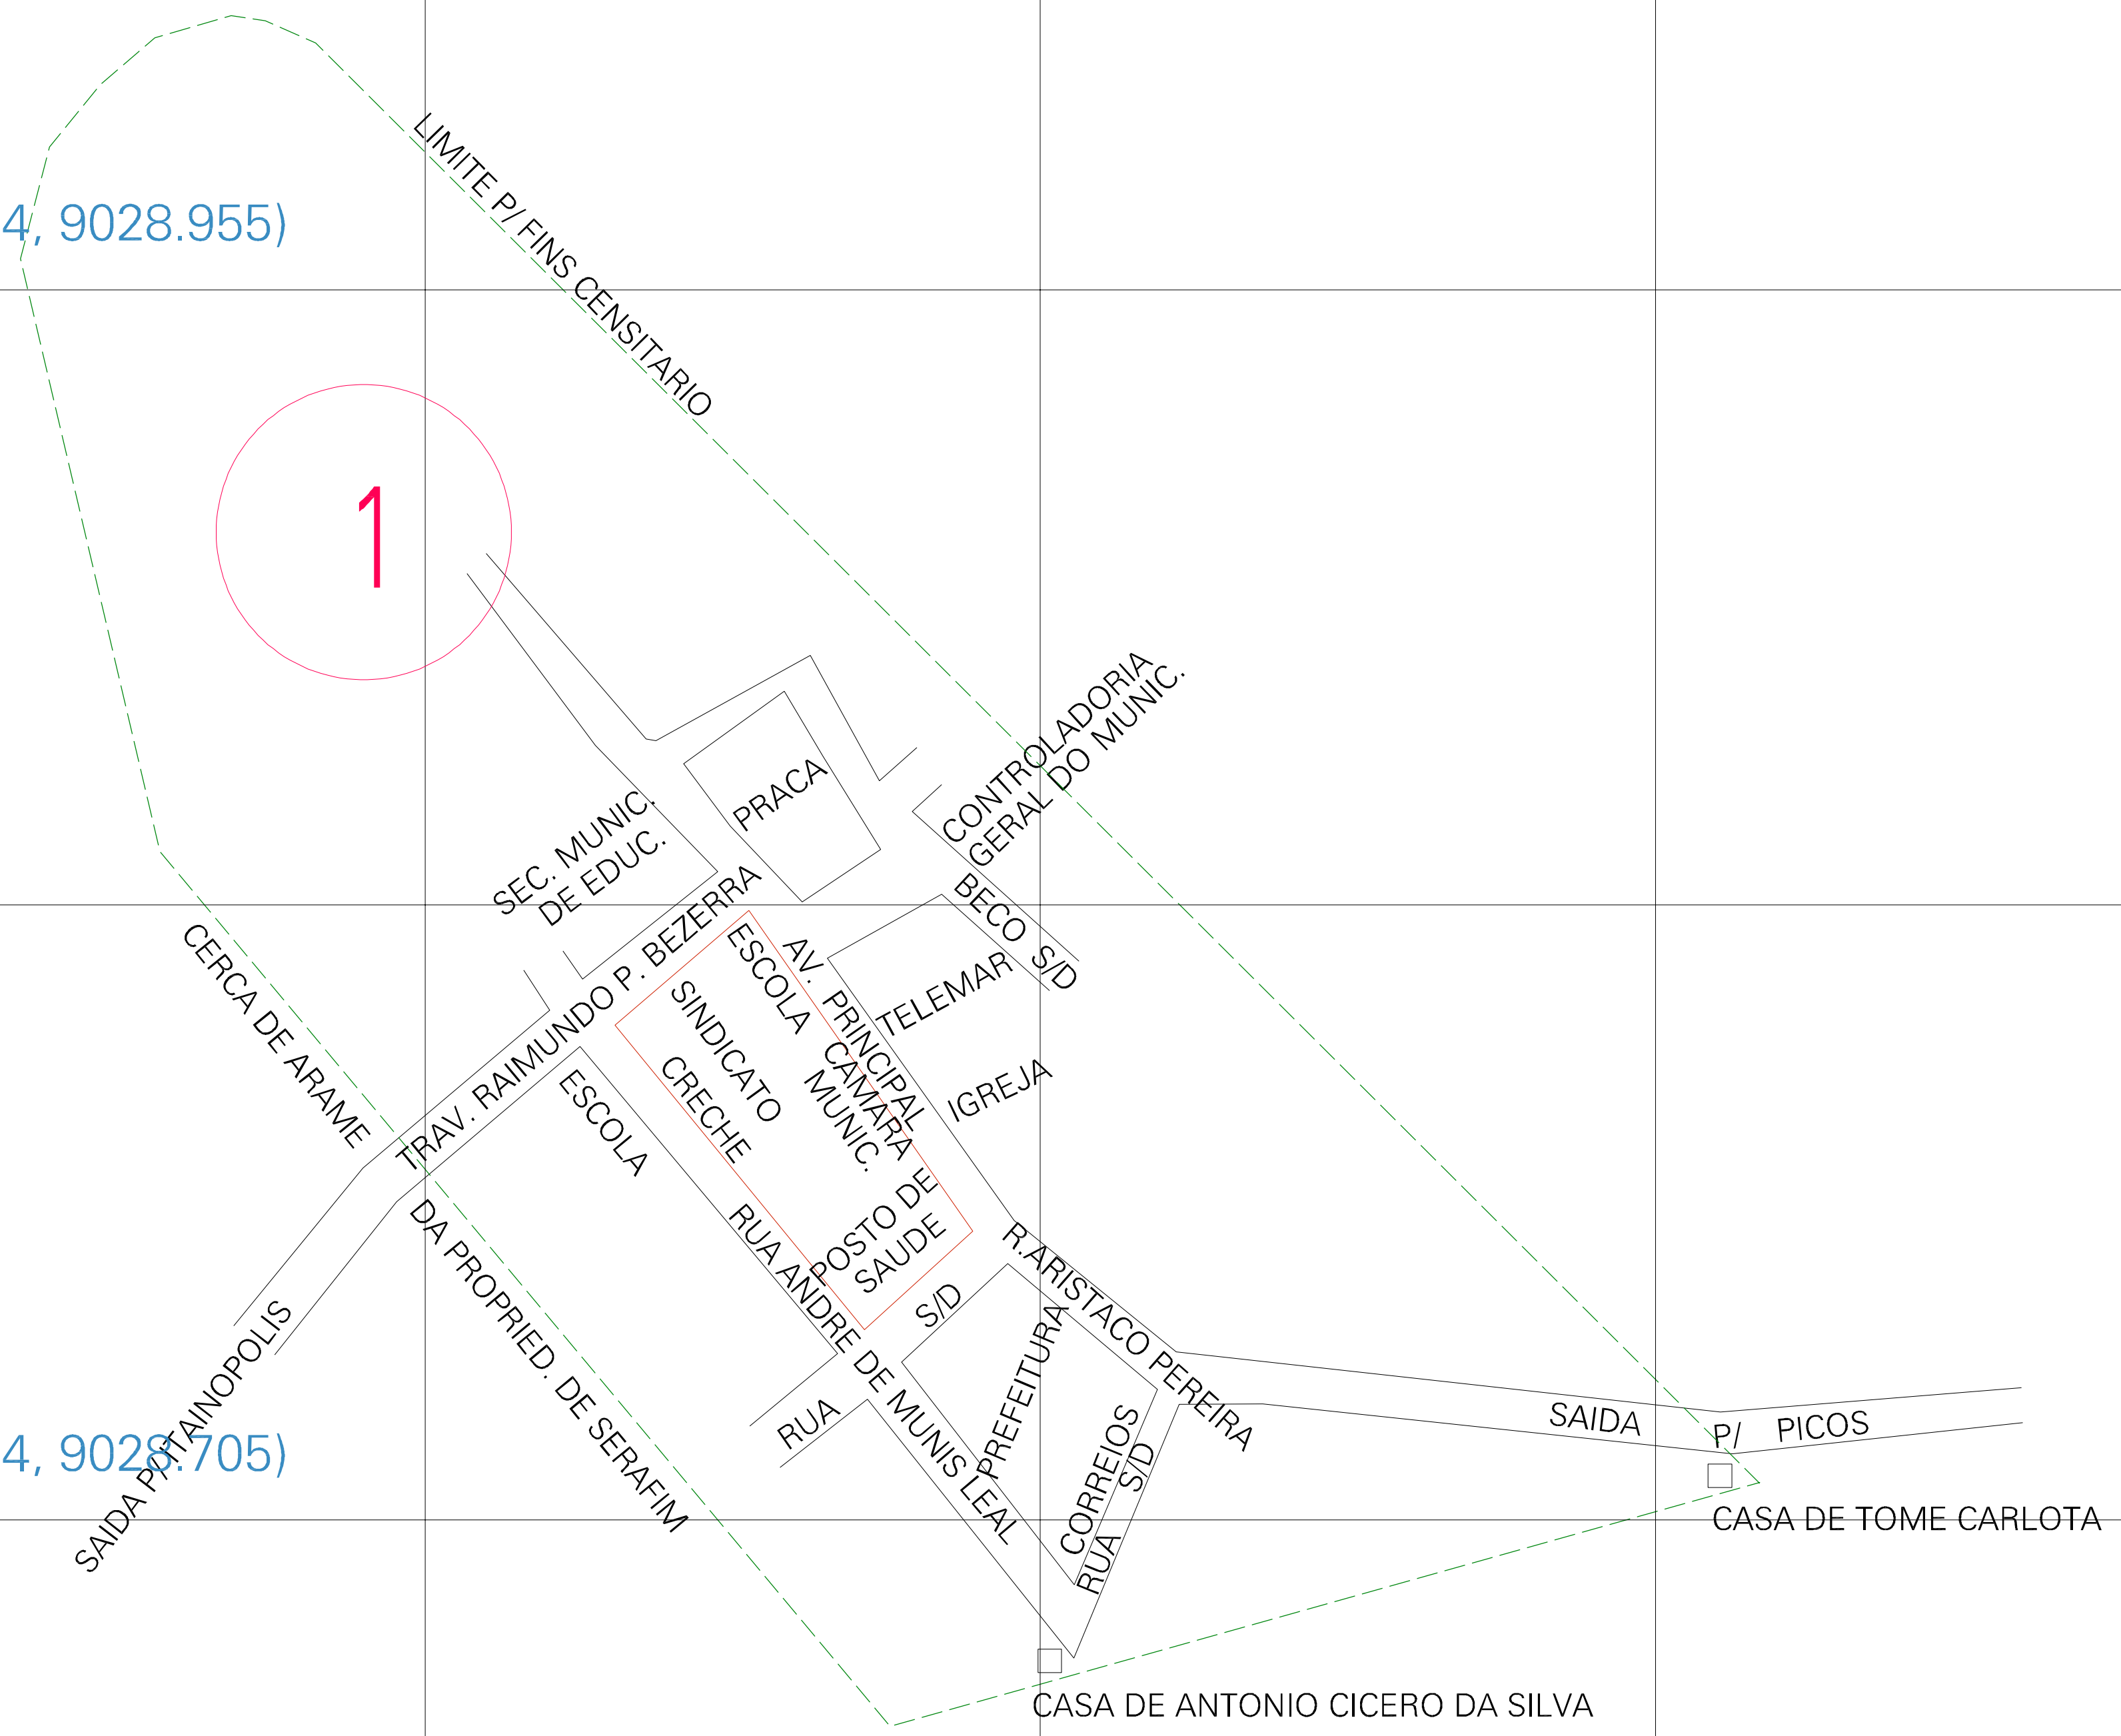

(404.64, 9028.955)

(405.14, 9028.955)

(404.64, 9028.705)

(405.14, 9028.705)

1

ESTADO DO PIAUI
 Municipio: 22.00954
 AROEIRAS DO ITAIM
 Folha : 01 - 01
 Arquivo: 2200954.dgn
 Limite(km): (404.515, 9028.58) - (405.265, 9029.08)

- LEGENDA**
- LIMITES**
- Município ou Perímetro Urbano
 - Distrito
 - Subdistrito, RA, Zona ou similar
 - Bairro ou similar
 - Sector Censitário
- CODIGOS**
- 22306.05 Distrito (cod. do município + cod. do distrito)
 - 05.06 Subdistrito (cod. do distrito + cod. do subdistrito)
 - 003 Bairro (cod. do bairro no município)
 - 25 Sector (número do sector no distrito ou subdistrito)

MAPA URBANO DIGITAL
 FOLHA A1