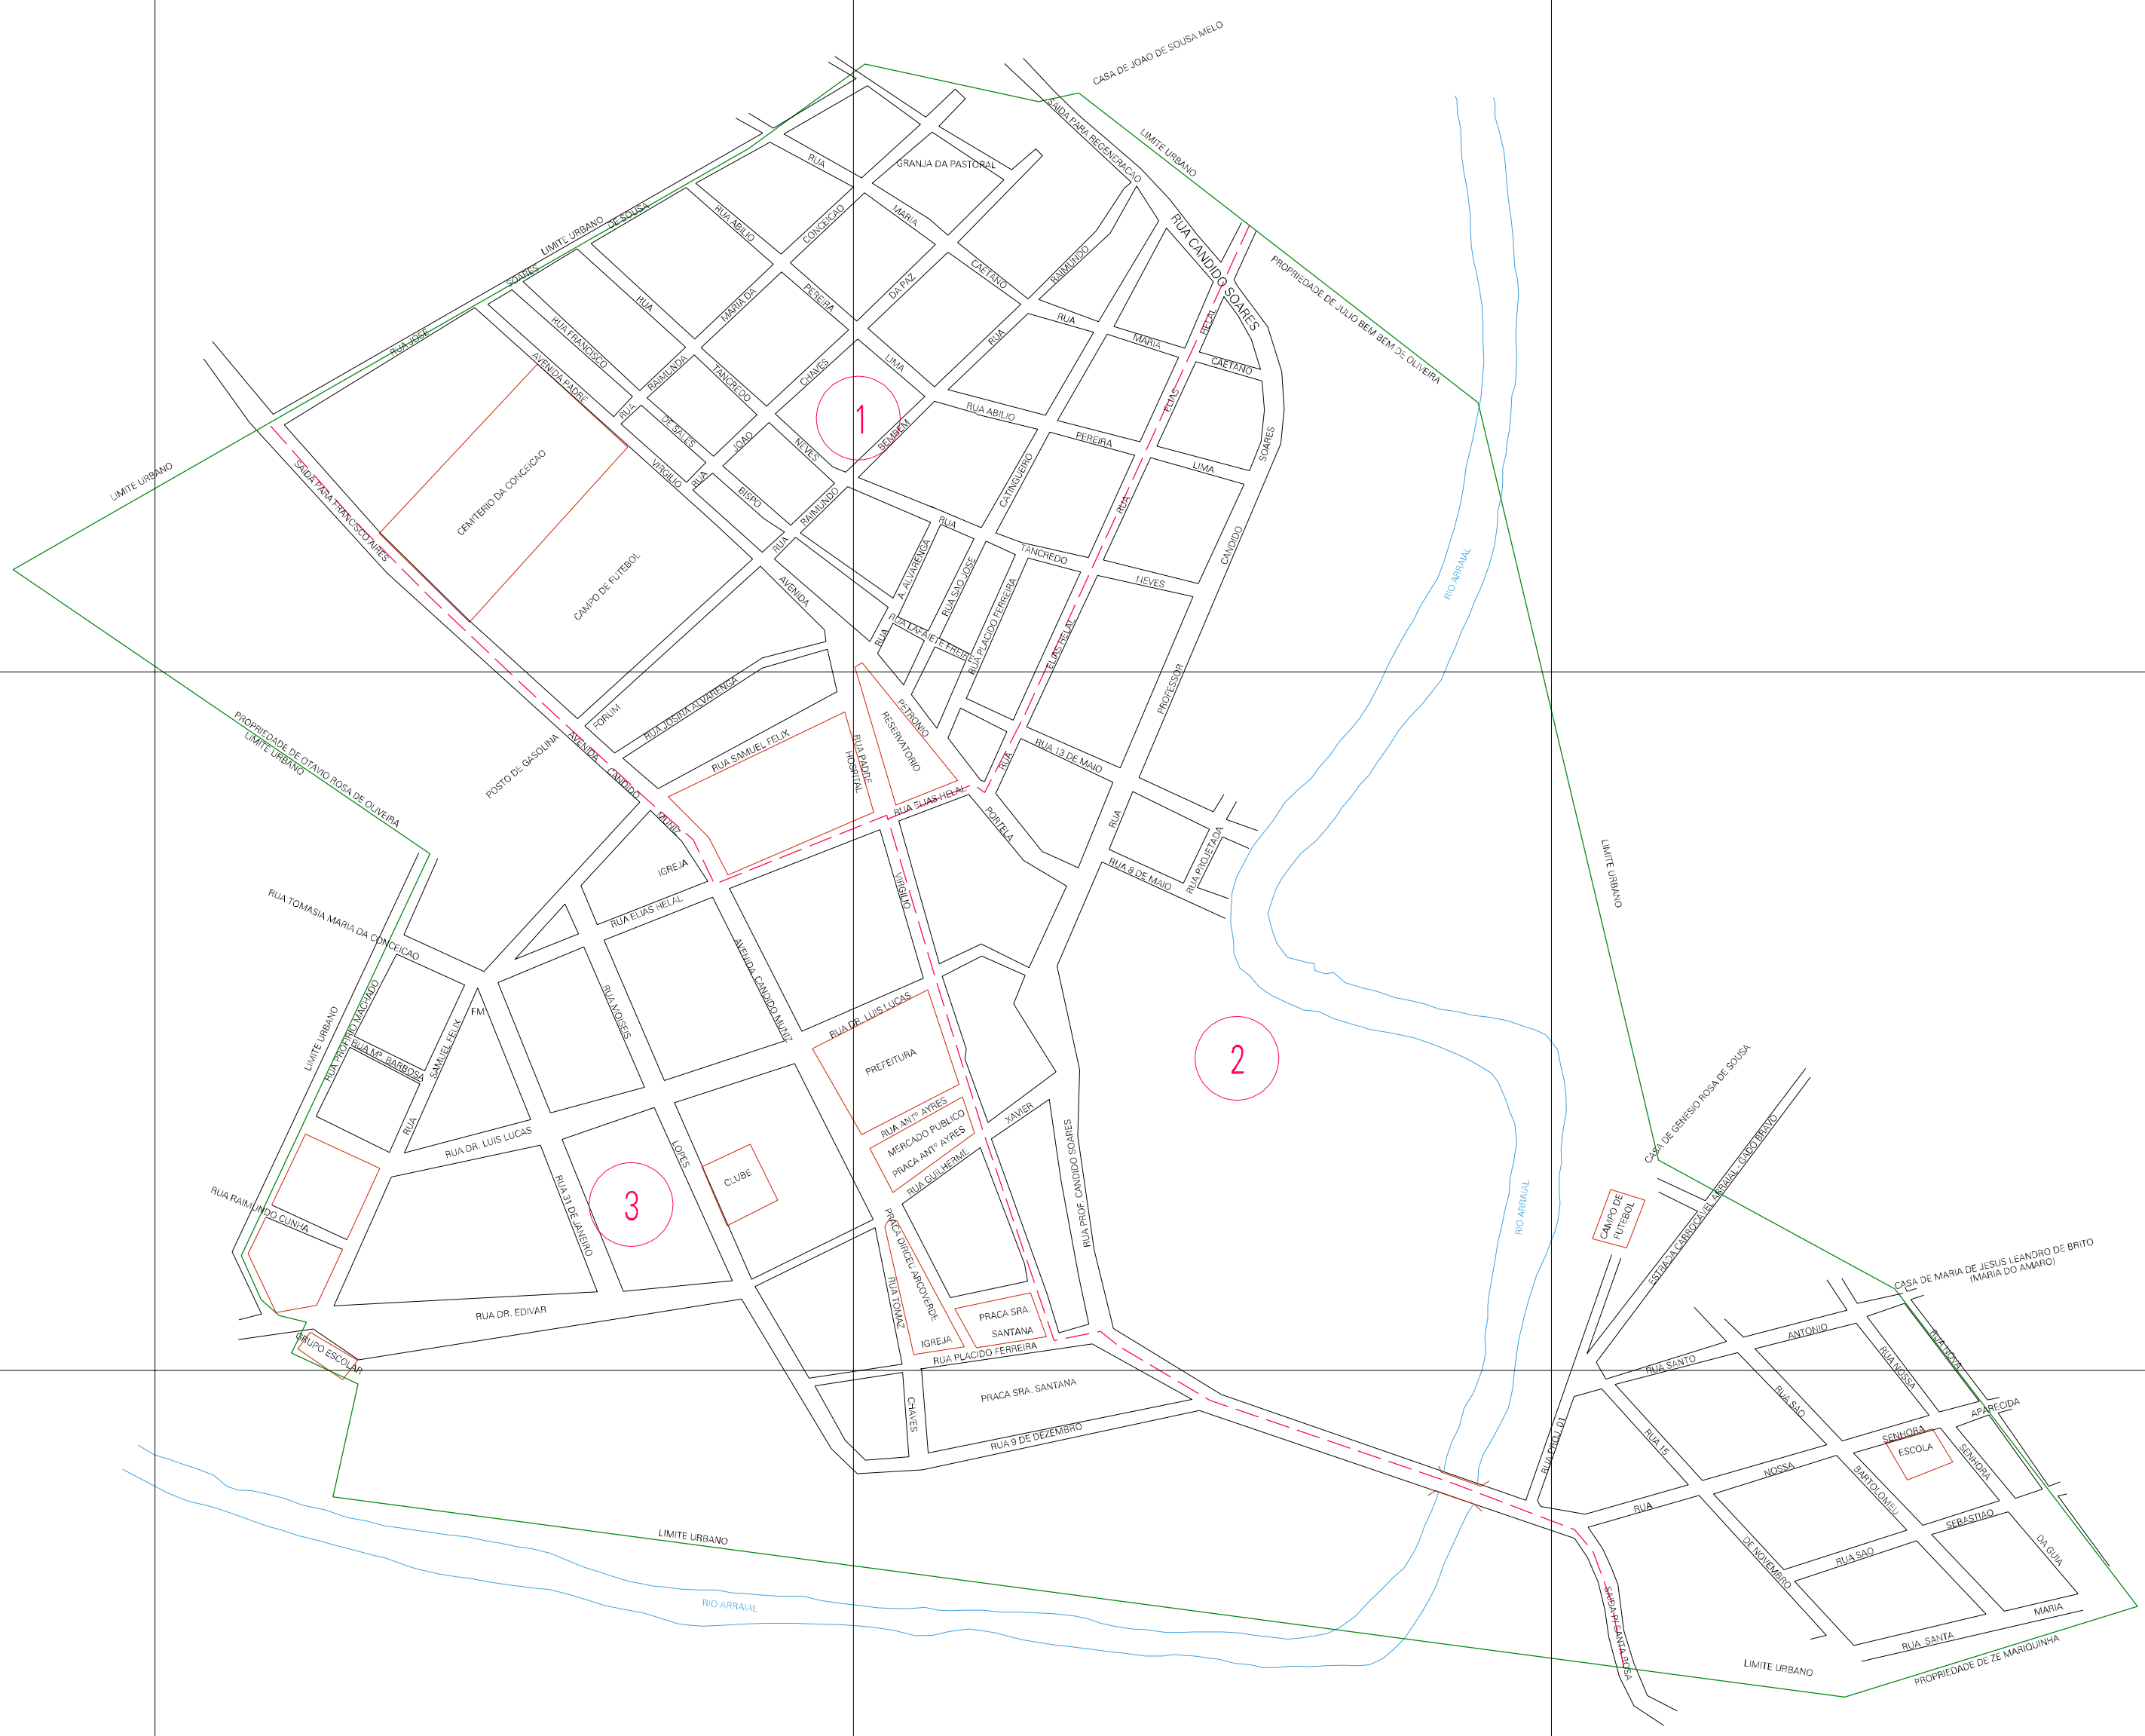

(402, 9030)

(404, 9030)

(402, 9029)

(404, 9029)

ESTADO DO PIAUÍ
 Município: 22.01002
 ARRAIAL
 Folha : 01 - 01

Arquivo: 2201002.dgn
 Limites(km): (401.5, 9028.5) - (404.5, 9030.5)

- LEGENDA**
- LIMITES**
- Município ou Perímetro Urbano
 - Distrito
 - Subdistrito, RA, Zona ou similar
 - Bairro ou similar
 - Setor Censitário
- CODIGOS**
- 22306.05 Distrito (cod. do município + cod. do distrito)
 - 05.08 Subdistrito (cod. do distrito + cod. do subdistrito)
 - 003 Bairro (cod. do bairro no município)
 - 25 Setor (número do setor no distrito ou subdistrito)

MAPA URBANO DIGITAL
 FOLHA A1