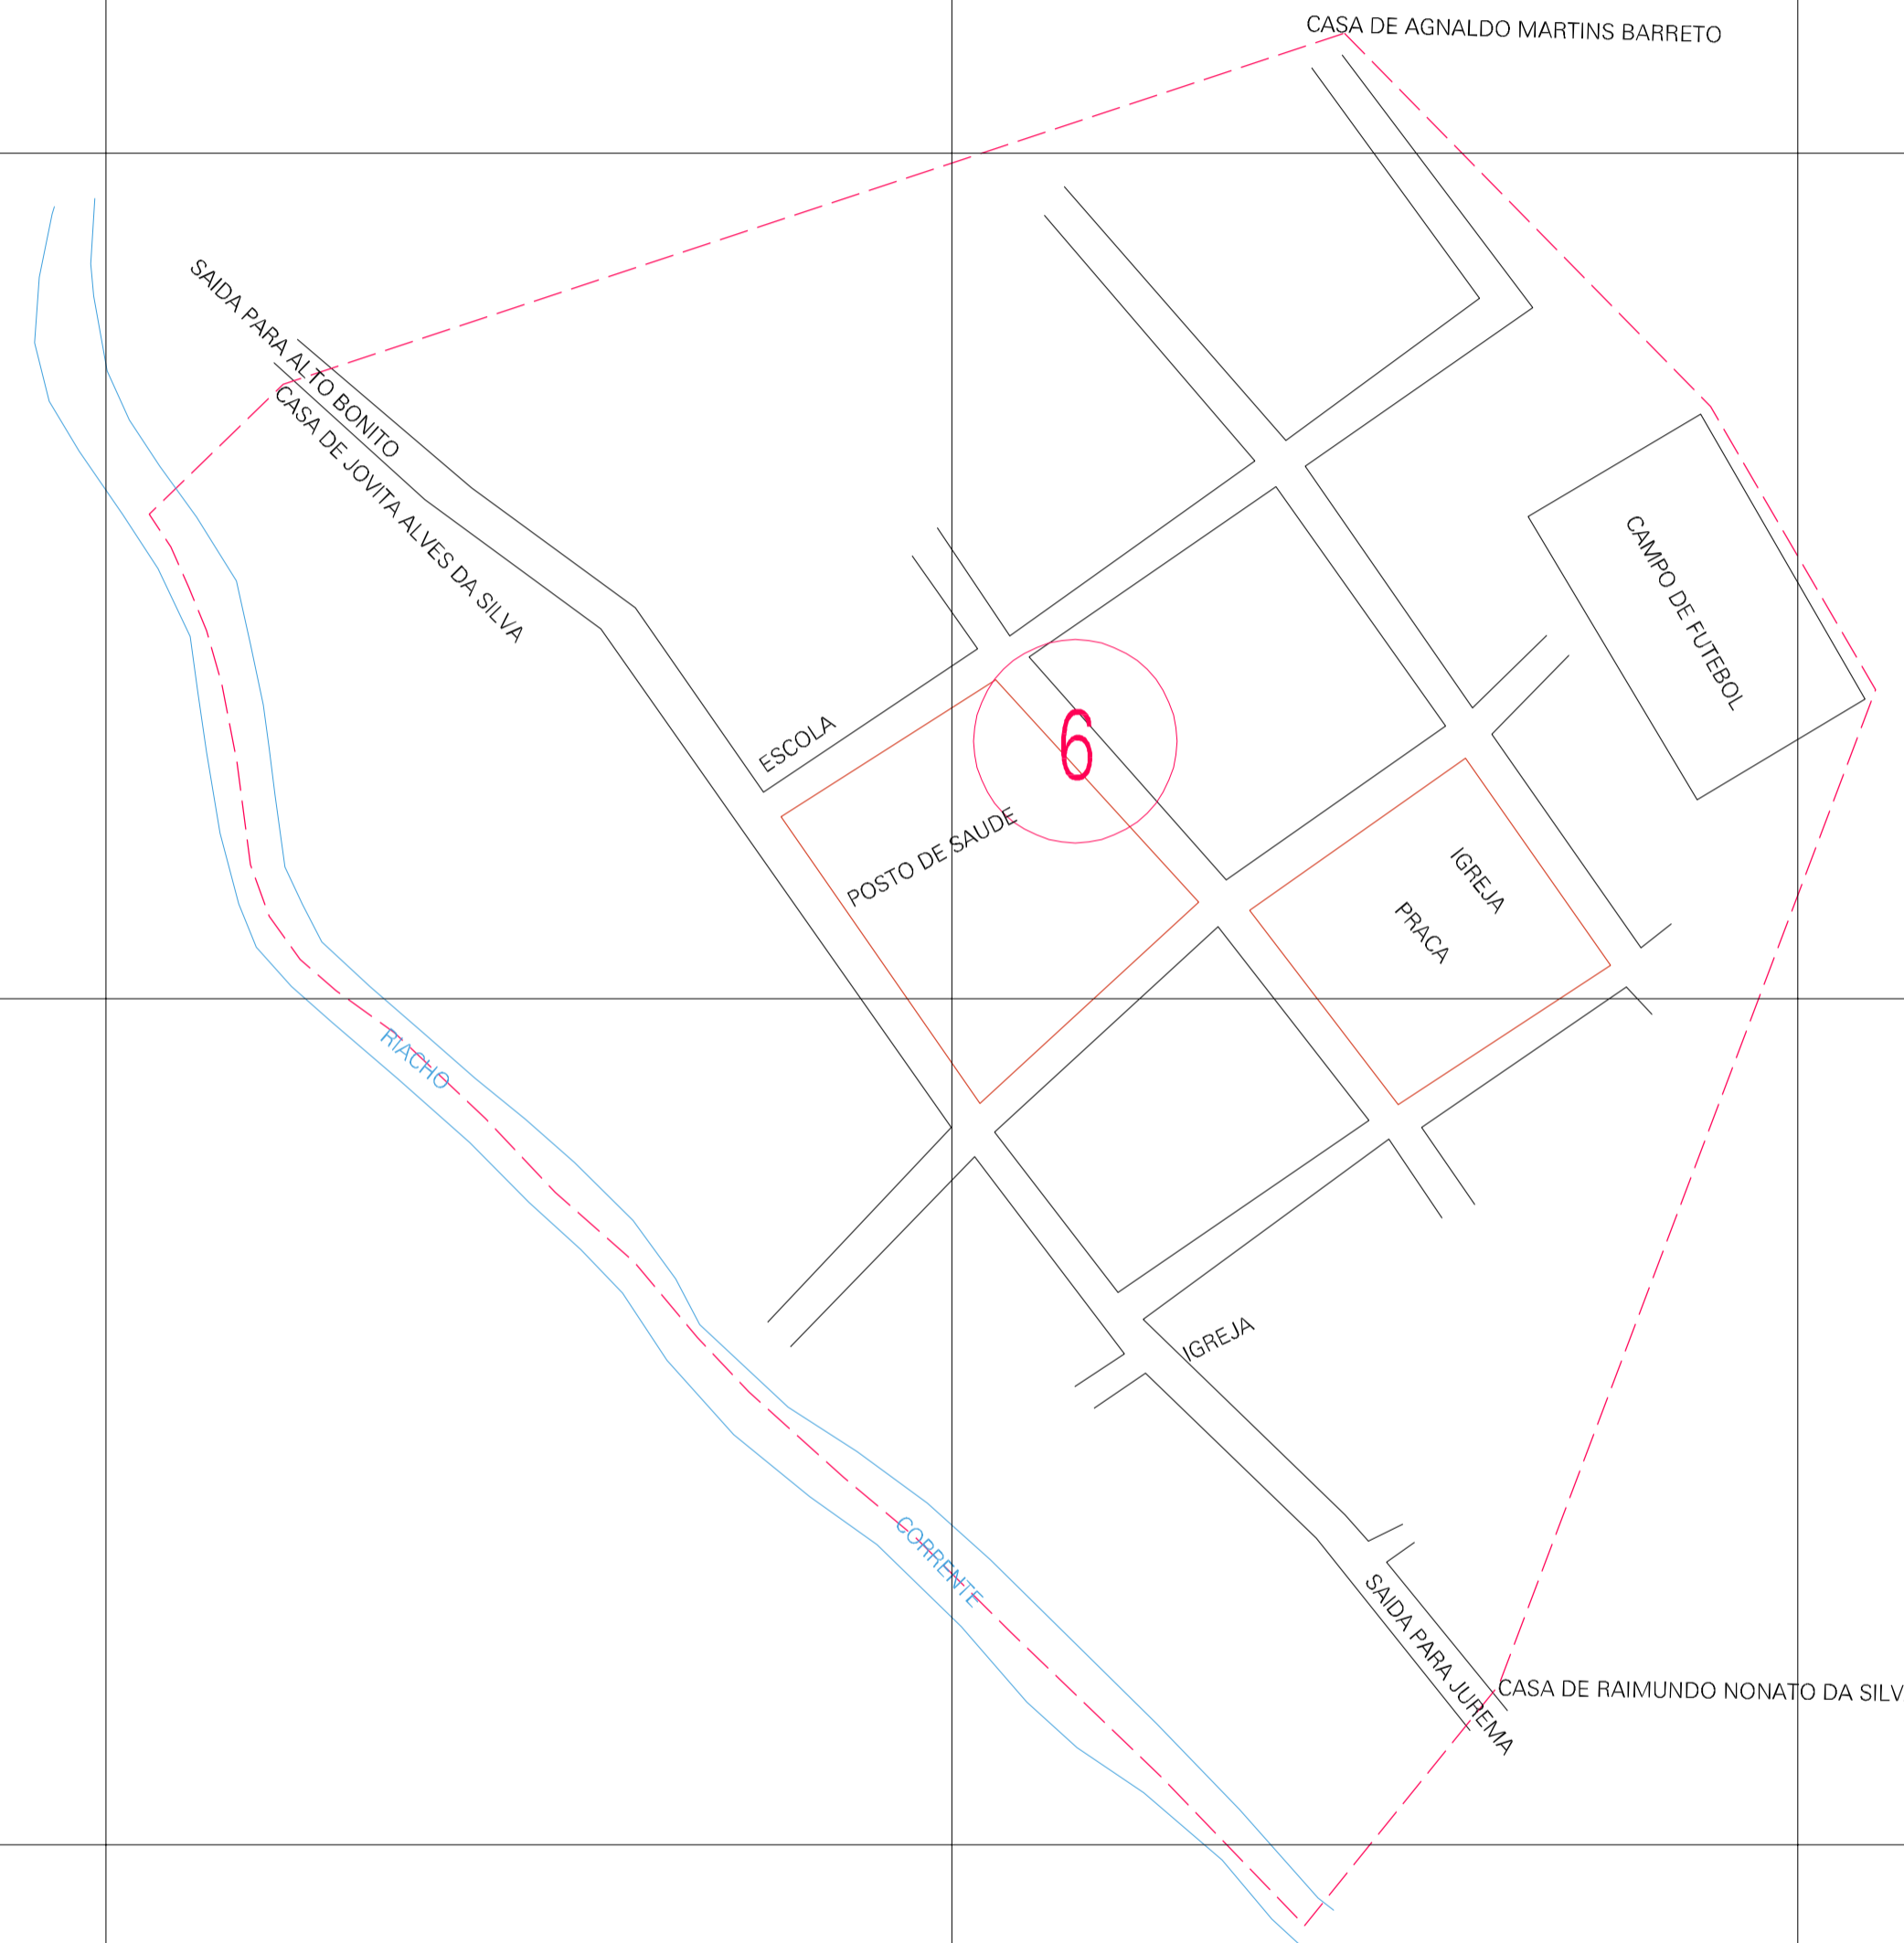

(403.24, 9029.42)

(404.24, 9029.42)

(403.24, 9028.92)

(404.24, 9028.92)

ESTADO DO PIAUI
 Município: 22.01150
 BAIXA GRANDE DO RIBEIRO

Folha : 01 - 01

Arquivo: 220115000001.dgn
 Limites(km): (402.99, 9028.67) - (404.49, 9029.67)

LEGENDA

- LIMITES**
- Município ou Perimetro Urbano
 - - - Distrito
 - - - Subdistrito, RA, Zona ou similar
 - - - Bairro ou similar
 - - - Setor Censitário
- CODIGOS**
- 22306.05 Distrito (cod. do município + cod. do distrito)
 - 05.06 Subdistrito (cod. do distrito + cod. do subdistrito)
 - 003 Bairro (cod. do bairro no município)
 - 25 Setor (número do setor no distrito ou subdistrito)

MAPA URBANO DIGITAL
 FOLHA A1