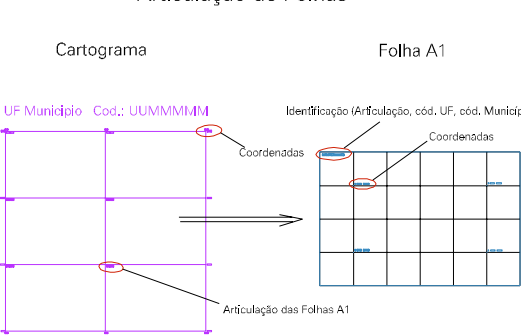

Arquivo: 2201200.dgn
Limites(km): (796.245, 9526.287) - (800.245, 9529.287)

LEGENDA

LIMITES

- Município ou Perímetro Urbano
- Distrito
- Subdistrito, RA, Zona ou similar
- Bairro ou similar
- Sector Censitário

CODIGOS

- 22306.05 Distrito (cod. do município + cod. do distrito)
- 05.06 Subdistrito (cod. do distrito + cod. do subdistrito)
- 003 Bairro (cod. do bairro no município)
- 25 Sector (número do setor no distrito ou subdistrito)

Articulação de Folhas

MAPA URBANO DIGITAL
FOLHA A1