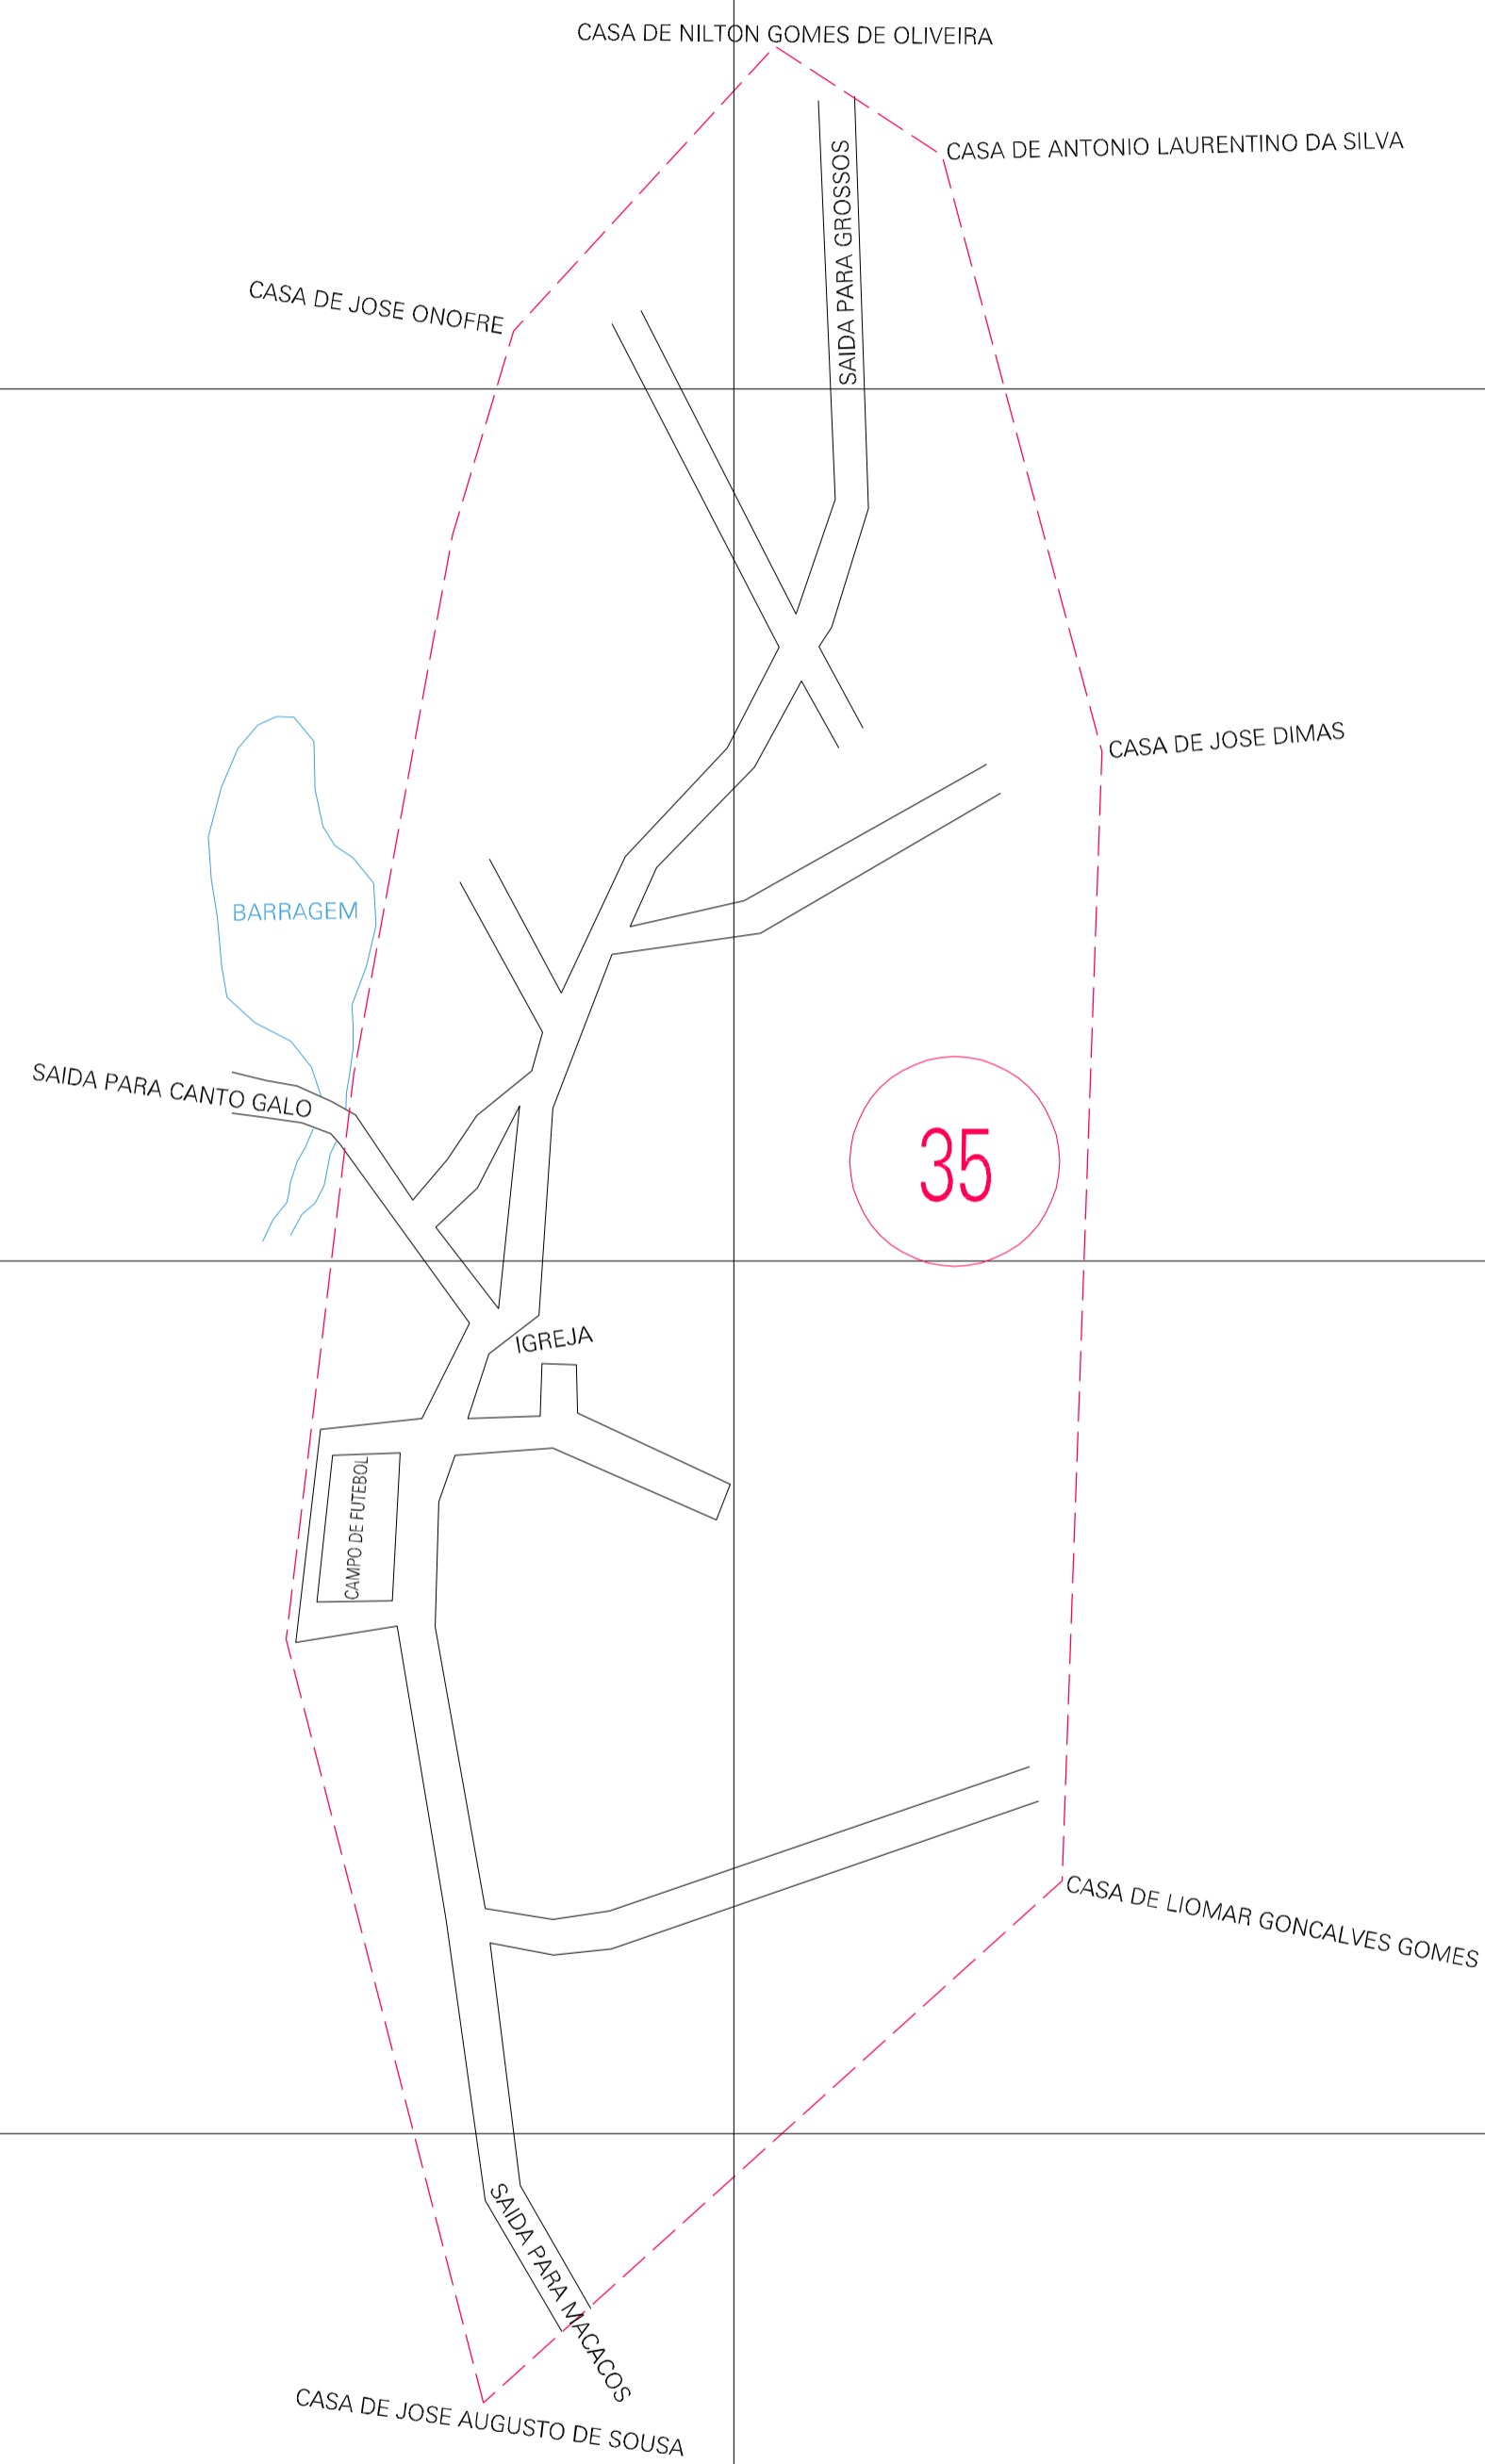

(403.47, 9029.16)

(404.47, 9029.16)

(403.47, 9028.66)

(404.47, 9028.66)

ESTADO DO PIAUI
 Município: 22.01507
 BATALHA
 Folha : 01 - 01

Arquivo: 220150700001.dgn
 Limites(km): (403.22, 9028.41) - (404.72, 9029.41)

LEGENDA

- LIMITES**
- Município ou Perimetro Urbano
 - - - Distrito
 - - - Subdistrito, RA, Zona ou similar
 - - - Bairro ou similar
 - - - Setor Censitário
- CODIGOS**
- 2206.05 Distrito (cod. do município + cod. do distrito)
 - 05.06 Subdistrito (cod. do distrito + cod. do subdistrito)
 - 003 Bairro (cod. do bairro no município)
 - 25 Setor (número do setor no distrito ou subdistrito)

Articulação de Folhas

MAPA URBANO DIGITAL
 FOLHA A1