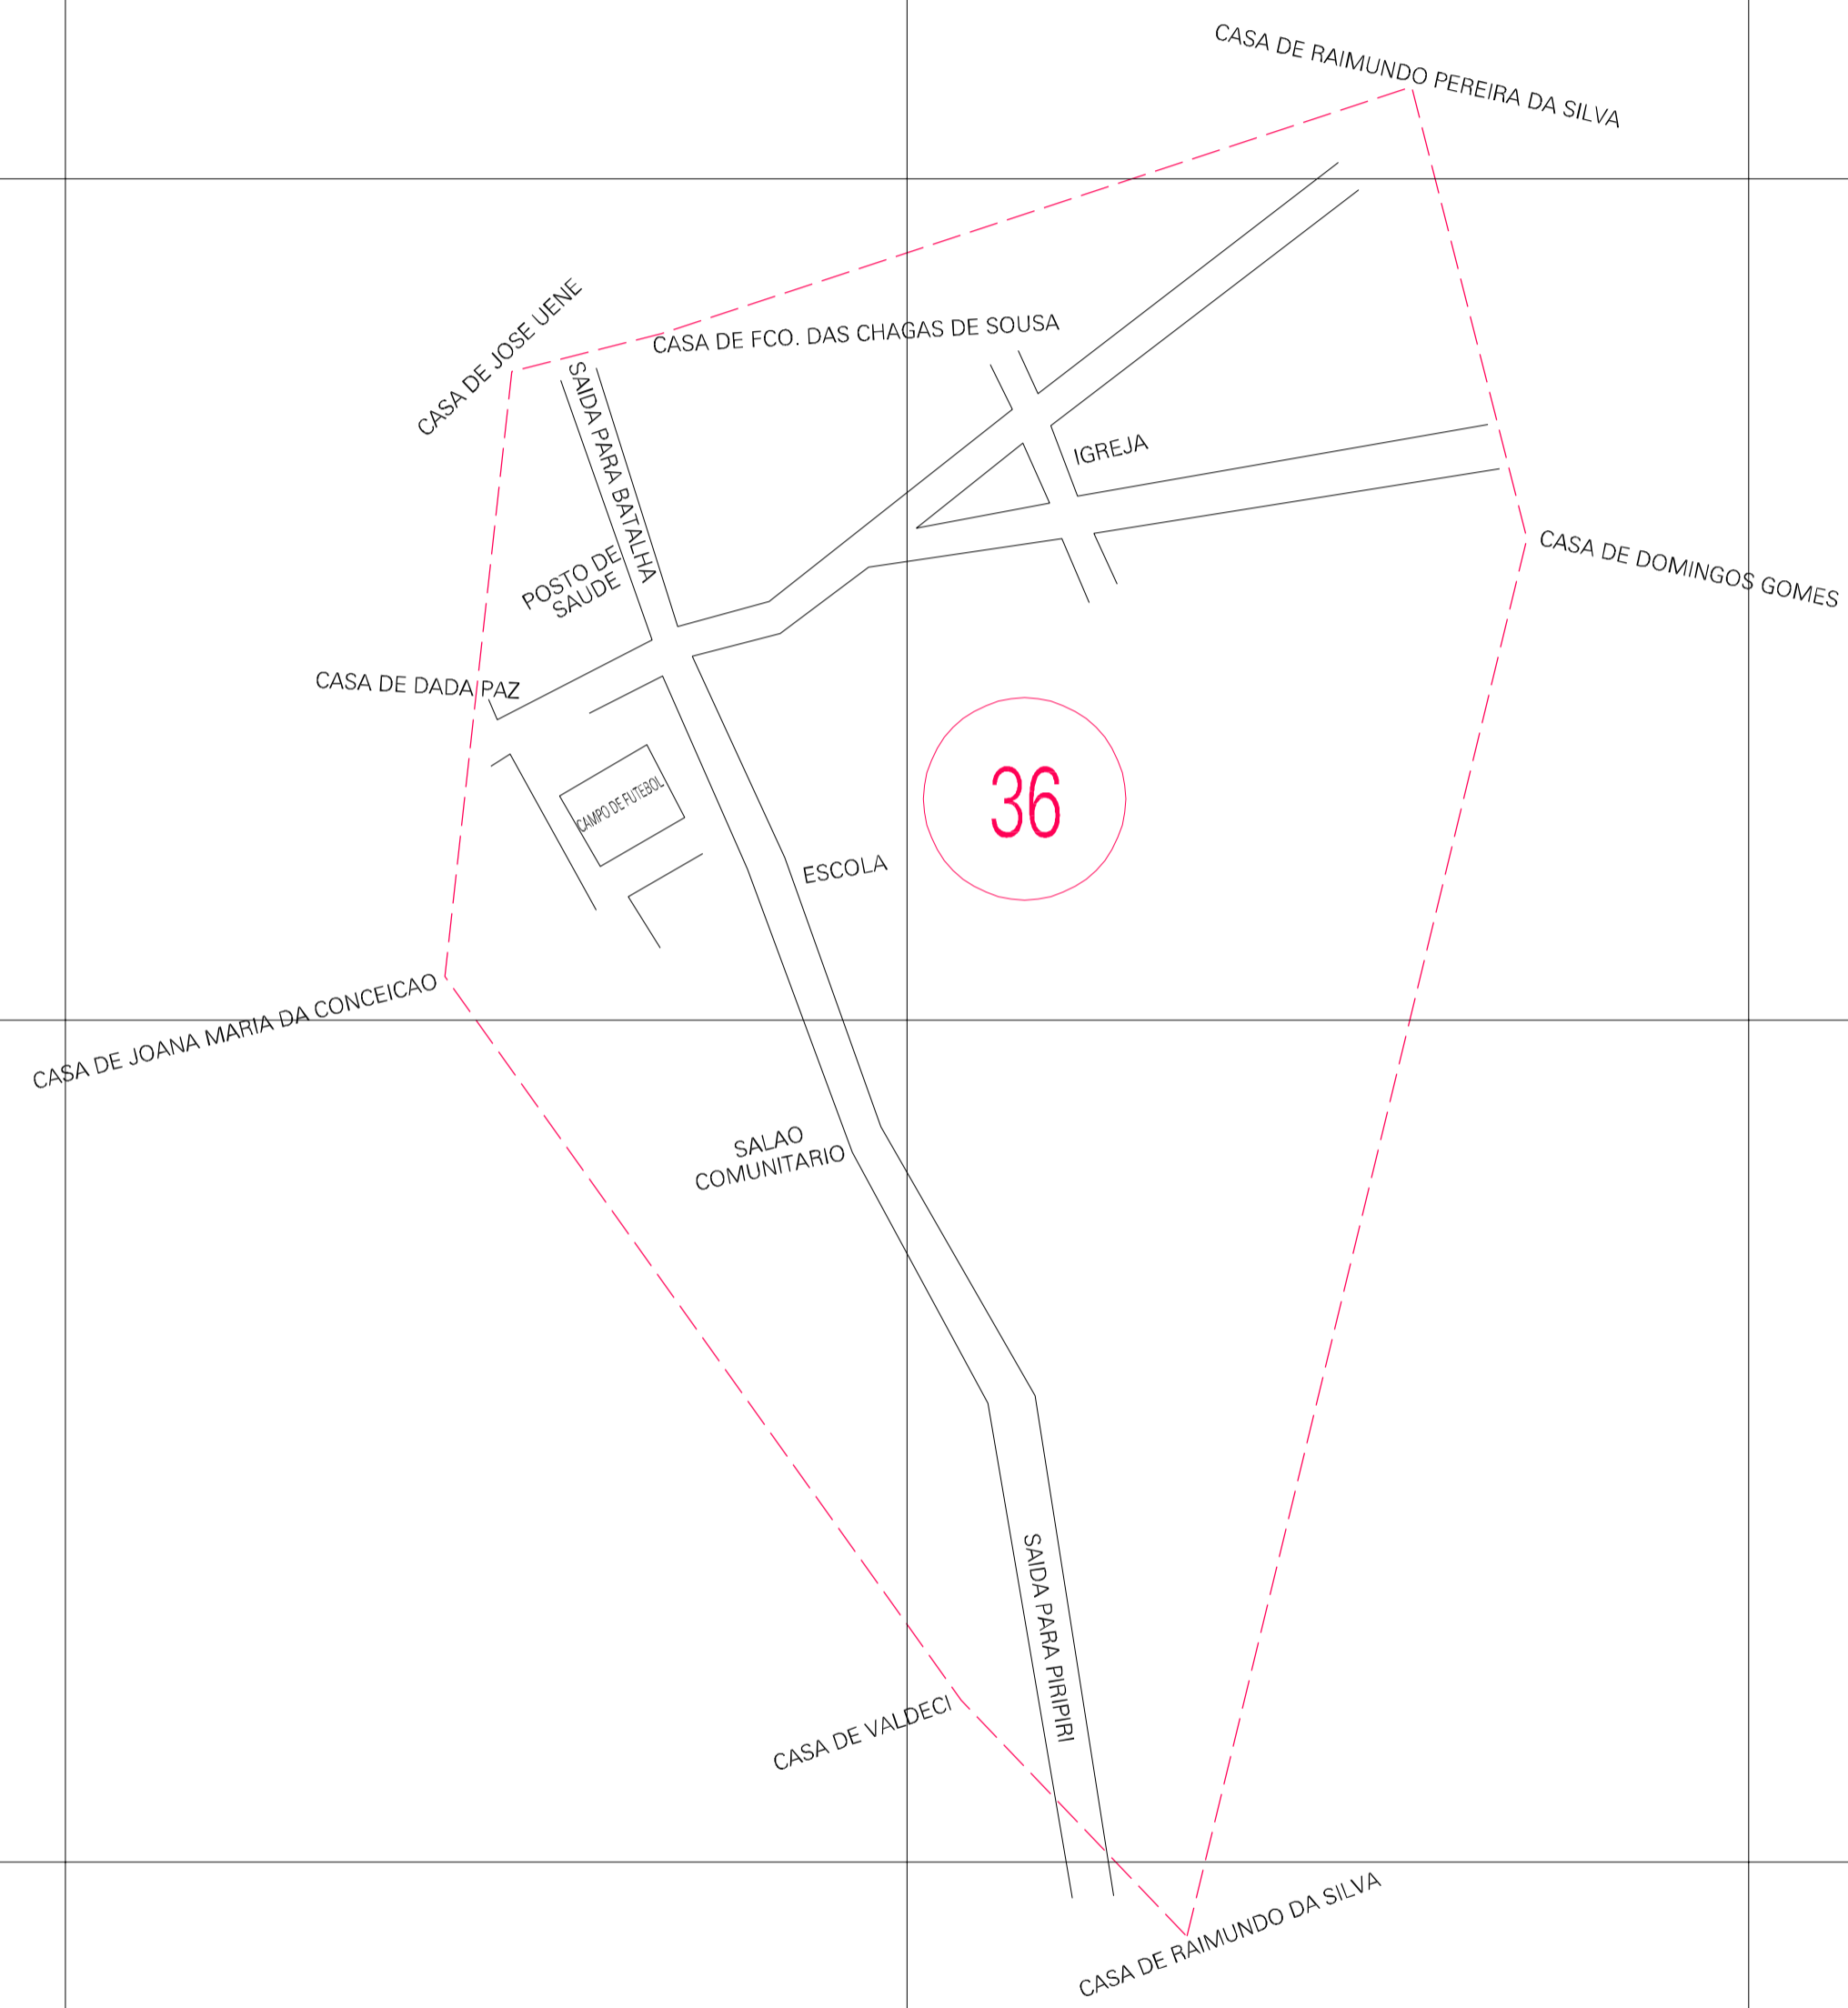

(403.4, 9029.28)

(404.4, 9029.28)

(403.4, 9028.78)

(404.4, 9028.78)

ESTADO DO PIAUI
 Município: 22.01507
 BATALHA
 Folha : 01 - 01
 Arquivo: 220150700002.dgn
 Limites(km): (403.15, 9028.53) - (404.65, 9029.53)

- LEGENDA**
- LIMITES**
- Município ou Perimetro Urbano
 - - - Distrito
 - - - Subdistrito, RA, Zona ou similar
 - - - Bairro ou similar
 - - - Setor Censitário
- CODIGOS**
- 2206.05 Distrito (cod. do município + cod. do distrito)
 - 05.06 Subdistrito (cod. do distrito + cod. do subdistrito)
 - 003 Bairro (cod. do bairro no município)
 - 25 Setor (número do setor no distrito ou subdistrito)

MAPA URBANO DIGITAL
FOLHA A1