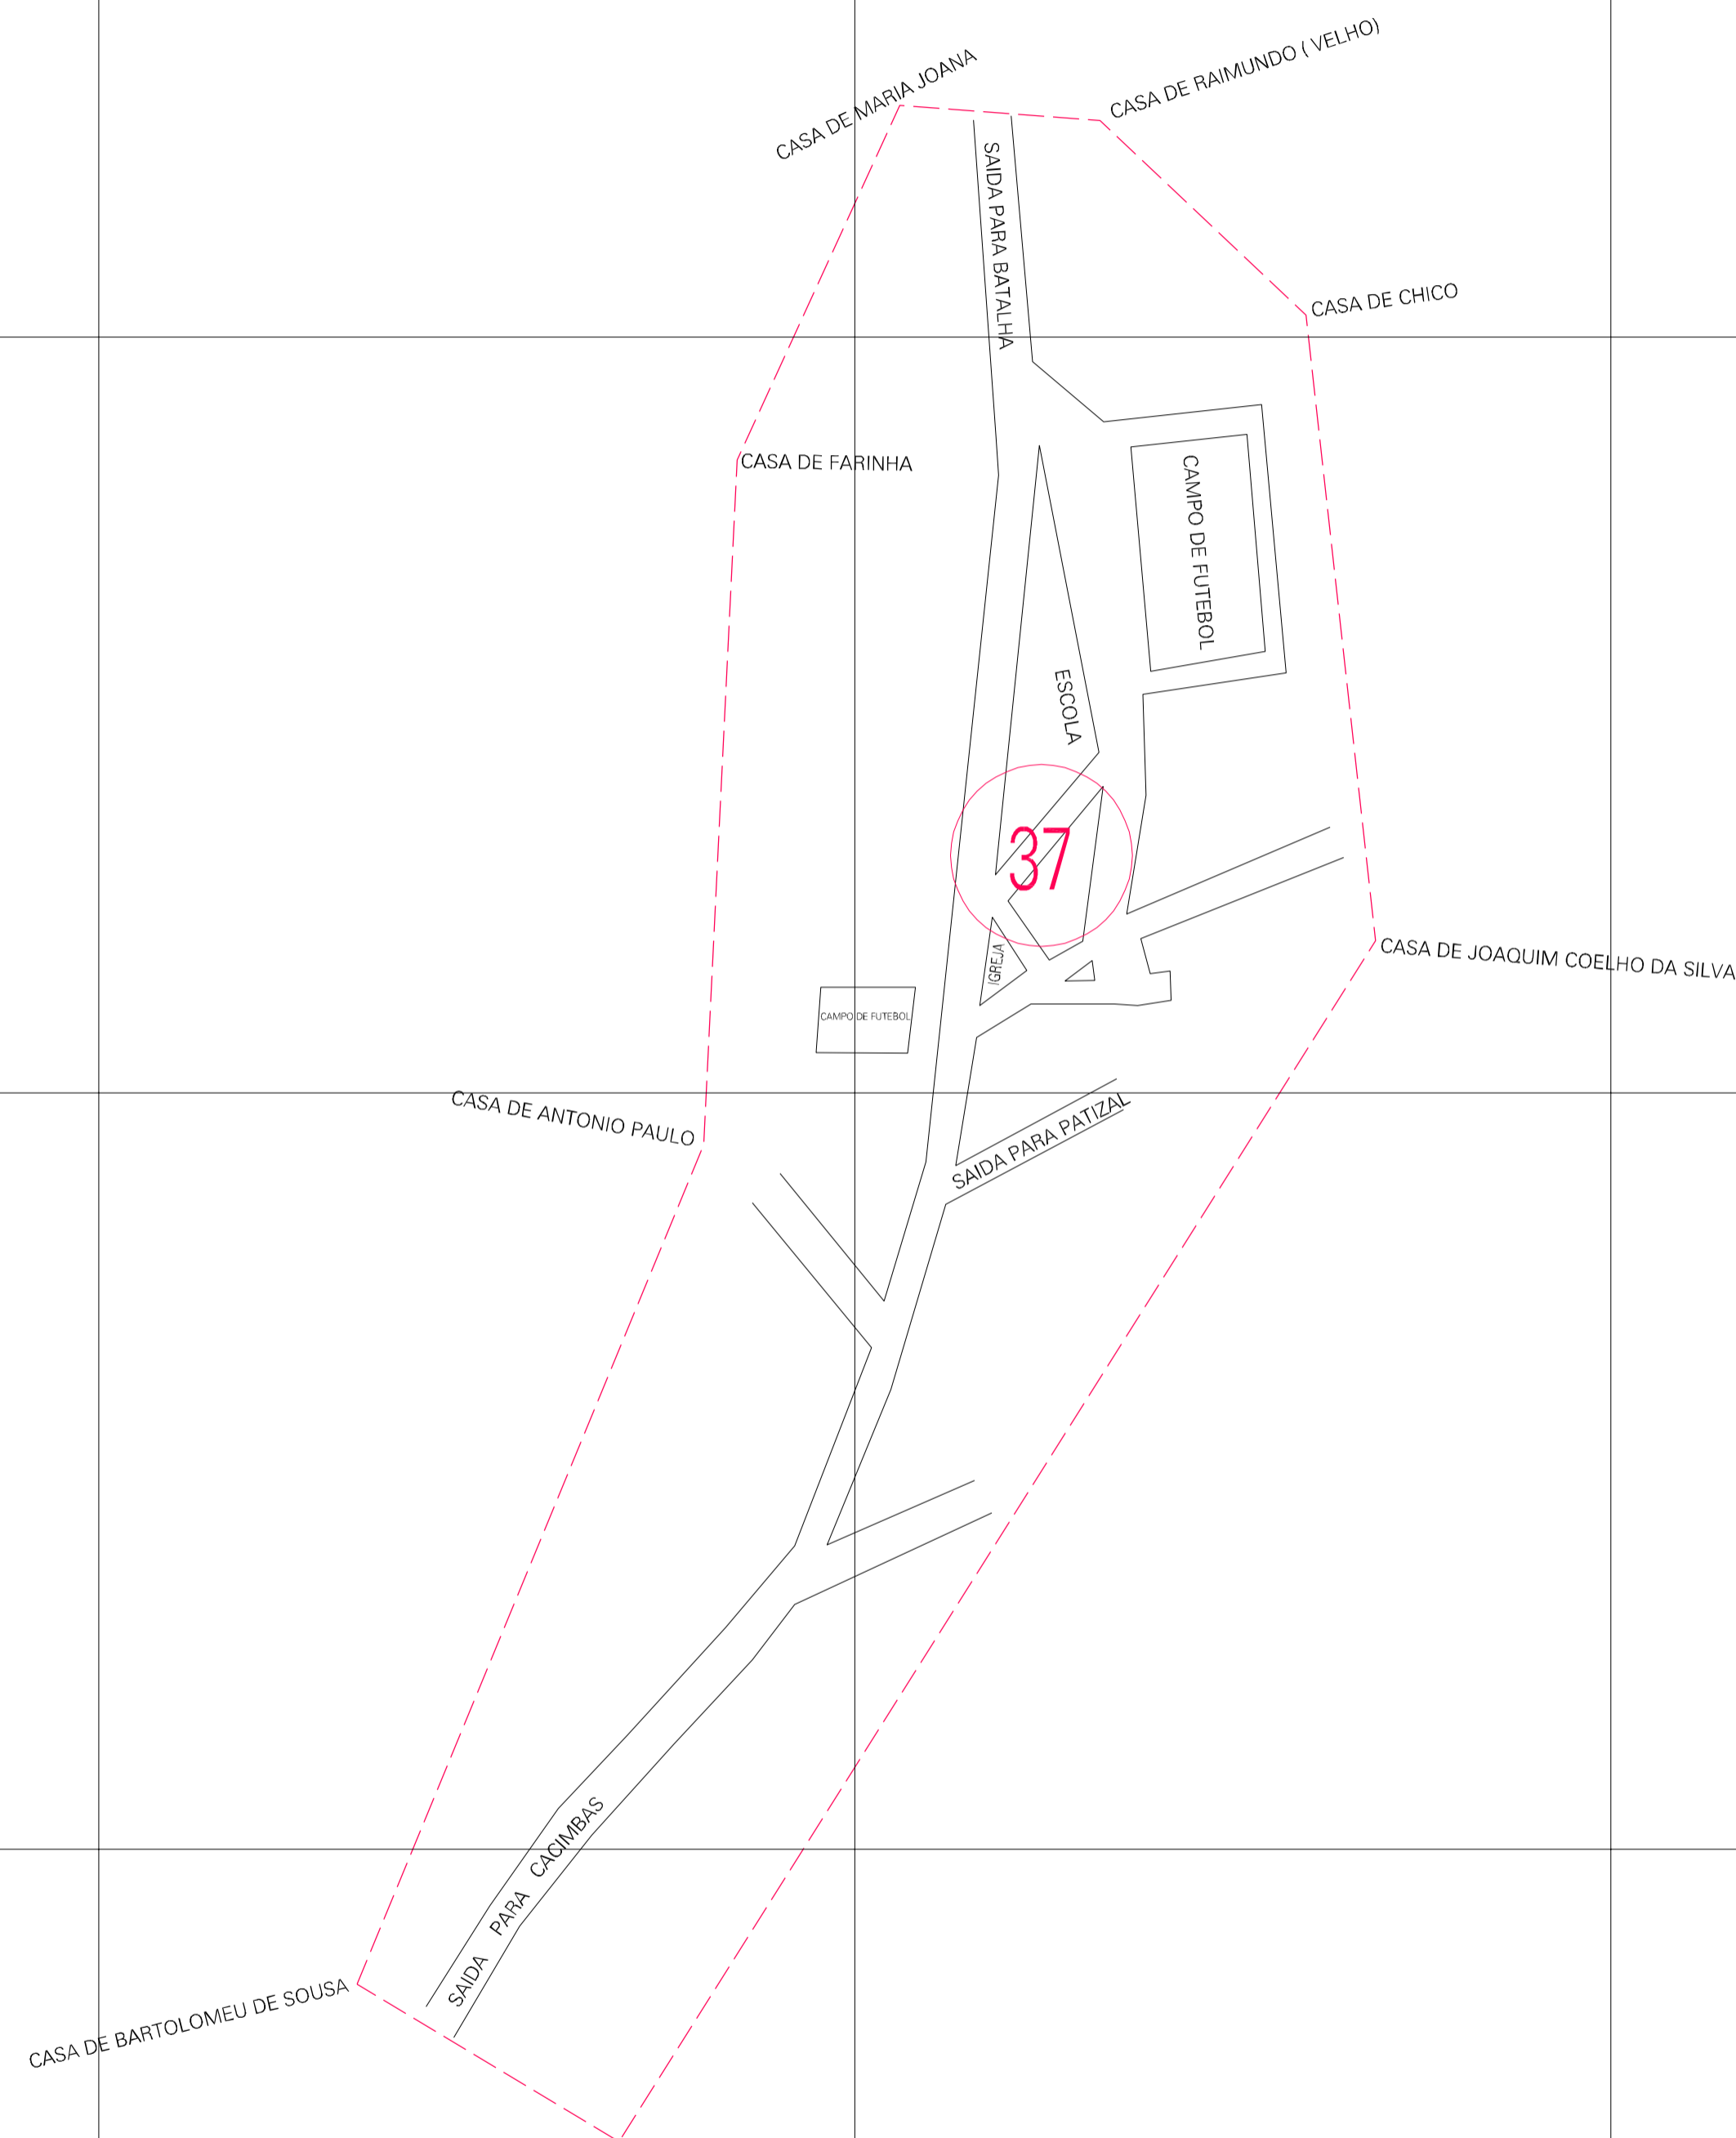

(403.76, 9029.73)

(404.76, 9029.73)

(403.76, 9029.23)

(404.76, 9029.23)

ESTADO DO PIAUI

Município: 22.01507

BATALHA

Folha : 01 - 01

Arquivo: 220150700003.dgn  
Limites(km): (403.51, 9028.98) - (405.01, 9029.98)

LEGENDA

- LIMITES
- Município ou Perimetro Urbano
  - Distrito
  - Subdistrito, RA, Zona ou similar
  - Bairro ou similar
  - Setor Censitário

- CODIGOS
- 22306.05 Distrito (cod. do município + cod. do distrito)
  - 05.06 Subdistrito (cod. do distrito + cod. do subdistrito)
  - 003 Bairro (cod. do bairro no município)
  - 25 Setor (número do setor no distrito ou subdistrito)