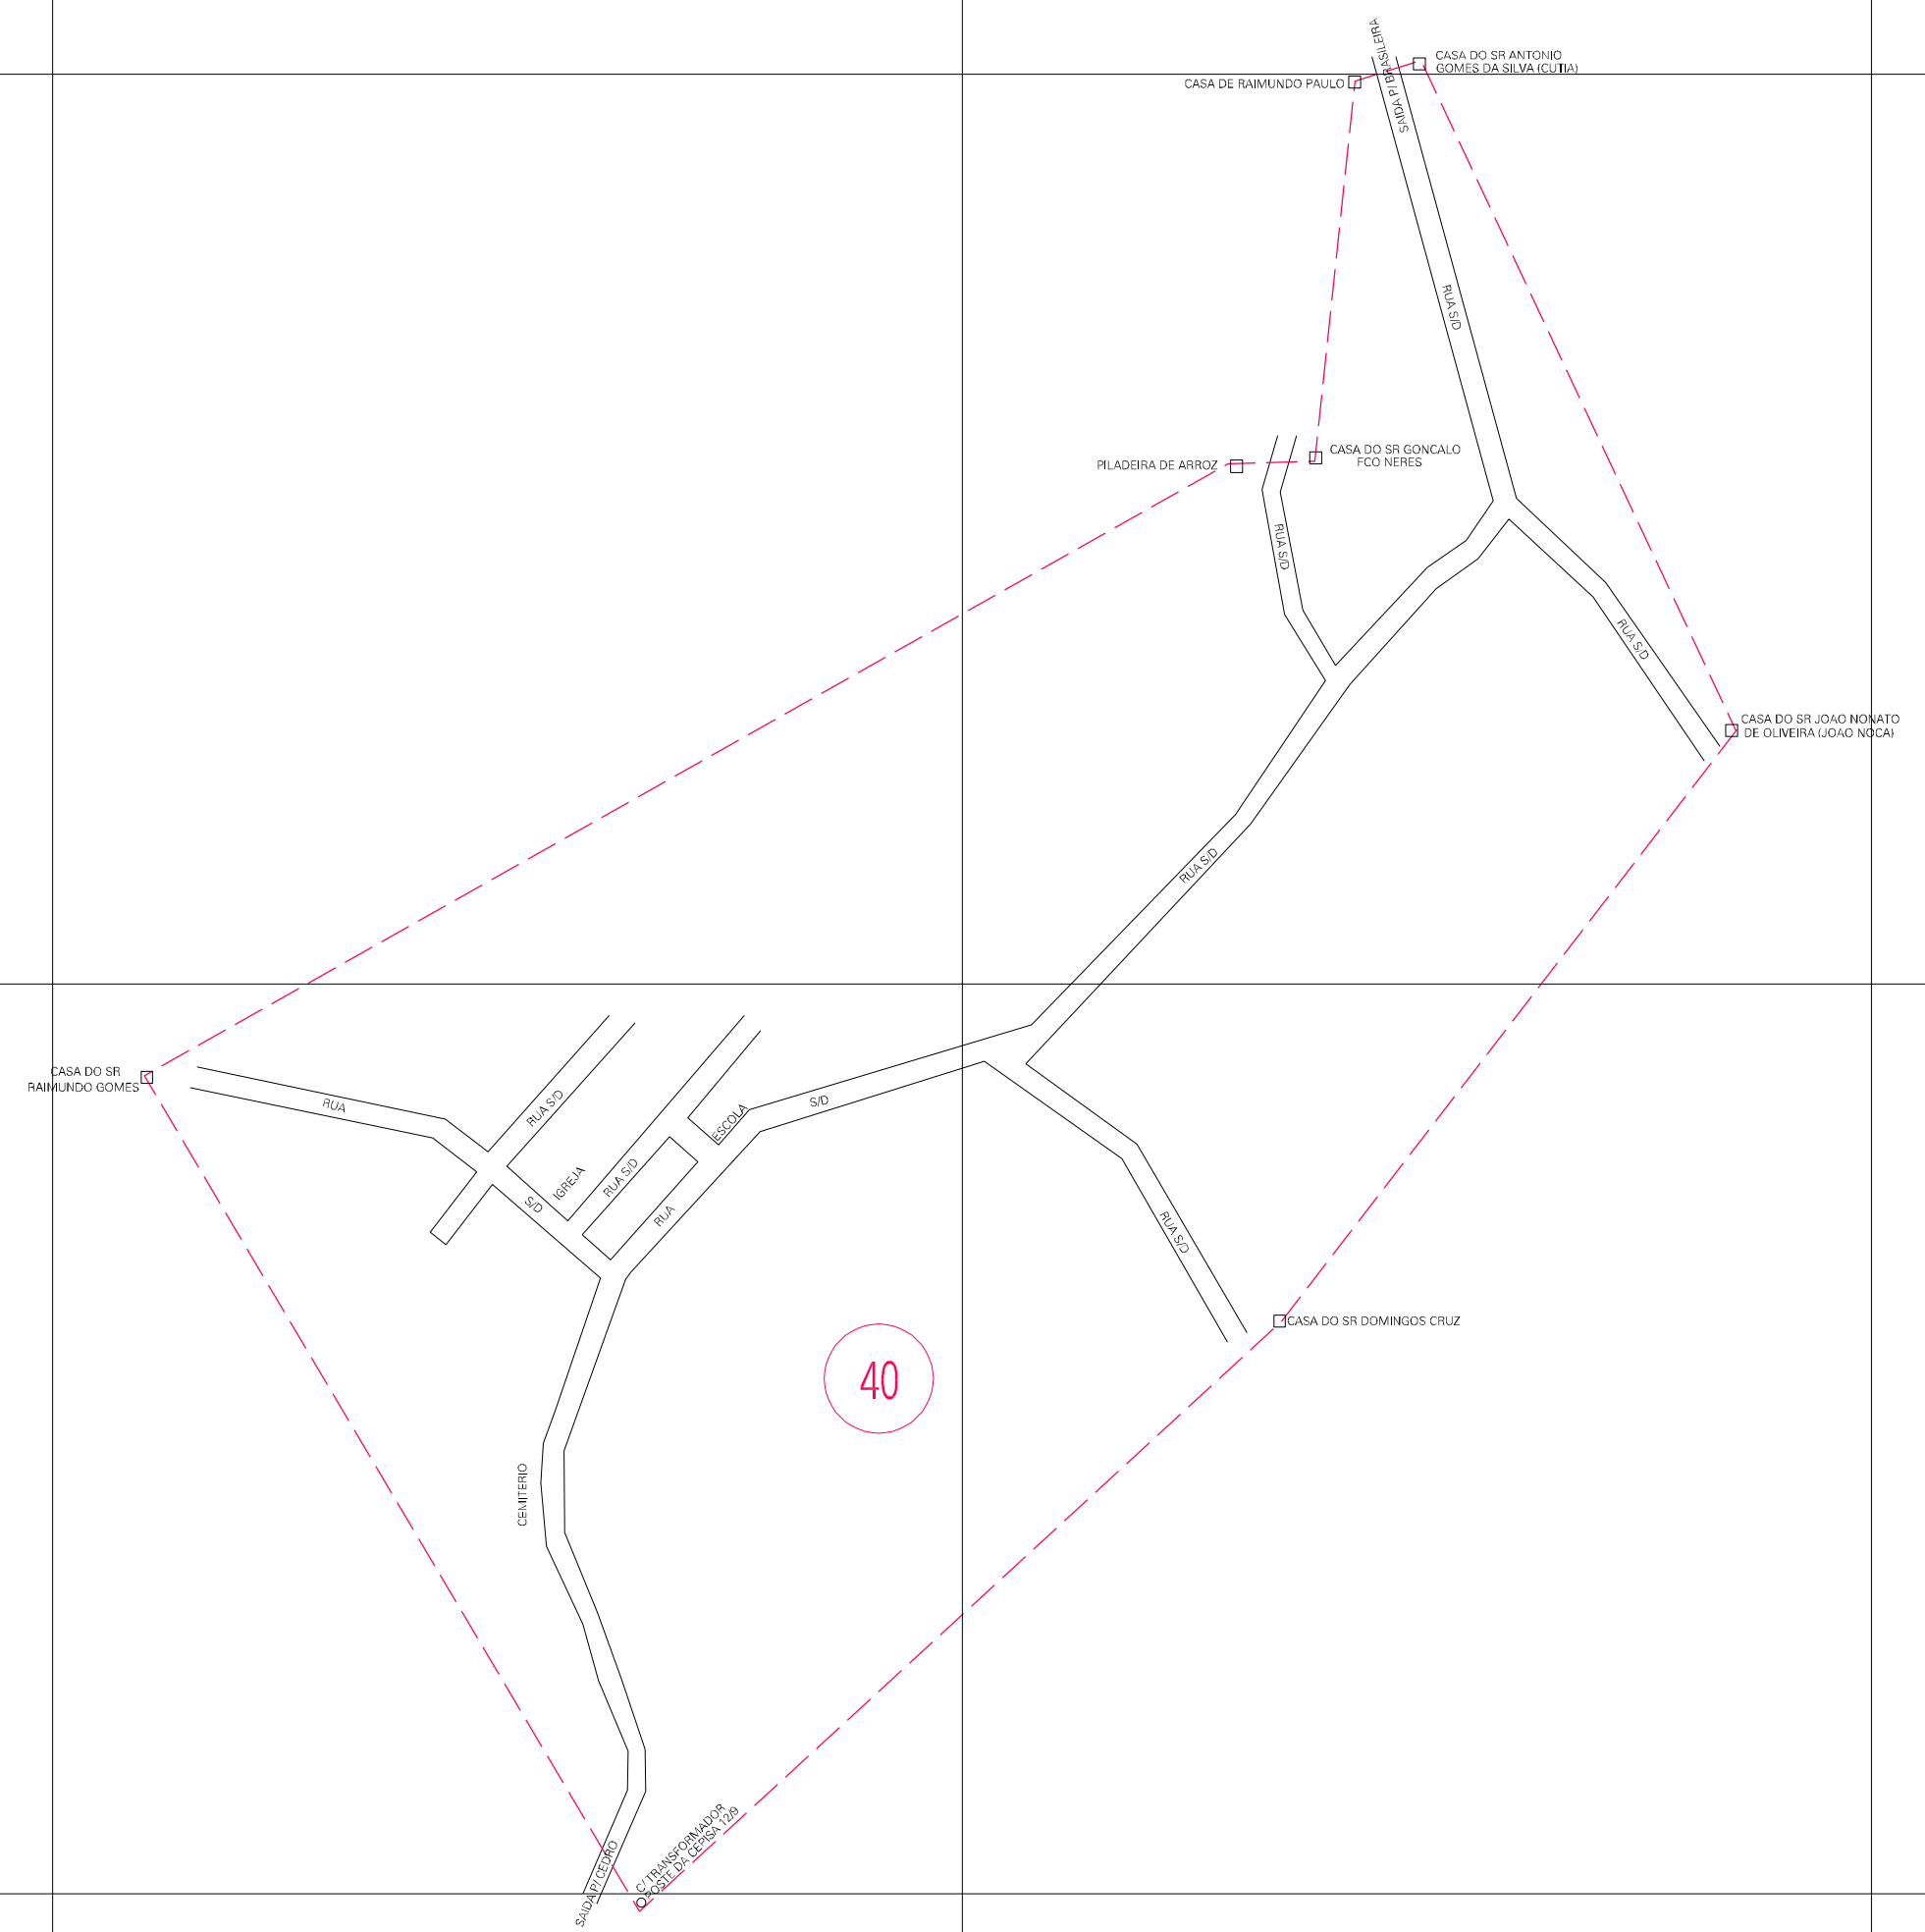

(839.79, 9545.66)

(841.79, 9545.66)

(839.79, 9544.66)

(841.79, 9544.66)

ESTADO DO PIAUI  
 Município: 22.01507  
 BATALHA  
 Folha : 01 - 01

Arquivo: 220150700004.dgn  
 Limites(km): (839.79, 9544.16) - (842.29, 9546.16)

- LEGENDA**
- LIMITES**
- Município ou Perimetro Urbano
  - Distrito
  - Subdistrito, RA, Zona ou similar
  - Bairro ou similar
  - - - Setor Censitário
- CODIGOS**
- 22306.05 Distrito (cod. do município + cod. do distrito)
  - 05.08 Subdistrito (cod. do distrito + cod. do subdistrito)
  - 003 Bairro (cod. do bairro no município)
  - 25 Setor (número do setor no distrito ou subdistrito)

MAPA URBANO DIGITAL  
 FOLHA A1