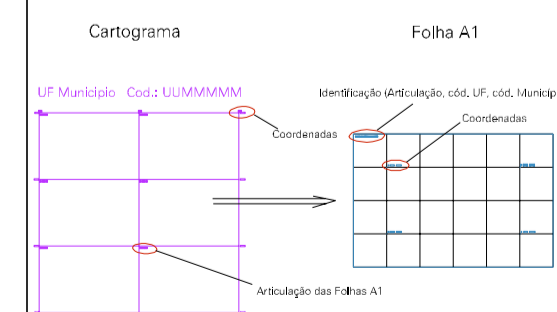

CURRAL DE VALDIR MIRANDA

ESTADO DO PIAUI

Município: 22.01507

BATALHA

Folha : 01 - 01

Arquivo: 2201507aeu1.dgn
Limites(km): (403.08, 9029.12) - (404.58, 9030.12)

LEGENDA

- LIMITES
- Município ou Perimetro Urbano
 - Distrito
 - Subdistrito, RA, Zona ou similar
 - Bairro ou similar
 - Sector Censitário

- CODIGOS
- 2206.05 Distrito (cod. do município + cod. do distrito)
 - 05.06 Subdistrito (cod. do distrito + cod. do subdistrito)
 - 003 Bairro (cod. do bairro no município)
 - 25 Sector (número do setor no distrito ou subdistrito)

Articulação de Folhas

MAPA URBANO DIGITAL
FOLHA A1