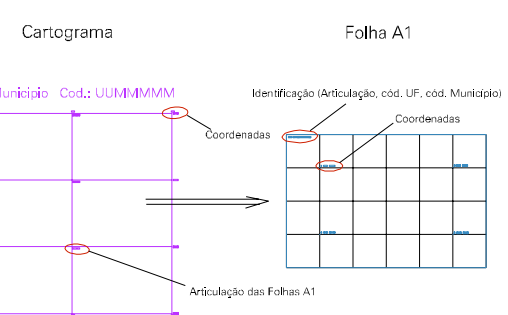

Articulação de Folhas

MAPA URBANO DIGITAL
FOLHA A1

CENSO AGROPECUARIO 2006
CONTAGEM DA POPULAÇÃO 2007
Data de Impressão: 27.08.07