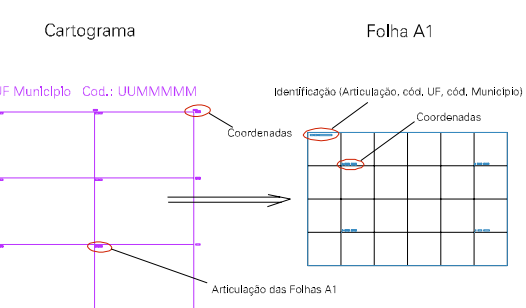

(01, 01) - 220173900001

(404.18, 9028.975)

(404.68, 9028.975)

SAIDA PARA PAULISTANA

CASA DE DONA ESMERINA

CASA DE FORÇA

9

MERCADO

IGREJA

CASA DE ALAIDE

SAIDA PARA SIMOES

CASA DE DONA MIUDA

CASA DE ASSIS

(404.18, 9028.725)

(404.68, 9028.725)

ESTADO DO PIAUI

Município: 22.01739

BETÂNIA DO PIAUÍ

Folha : 01 - 01

Arquivo: 220173900002.dgn

LEGENDA

LIMITES

- Município ou Perímetro Urbano
- Distrito
- Subdistrito, RA, Zona ou similar
- Bairro ou similar
- Sector Constituinte

CODIGOS

- 22306.06 Distrito (cod. do município + cod. do distrito)
- 06.06 Subdistrito (cod. do distrito + cod. do subdistrito)
- 003 Bairro (cod. do bairro no município)
- 25 Sector (número do setor no distrito ou subdistrito)

Articulação de Folhas

MAPA URBANO DIGITAL

FOLHA A1

Data de Impressão: 27.08.07