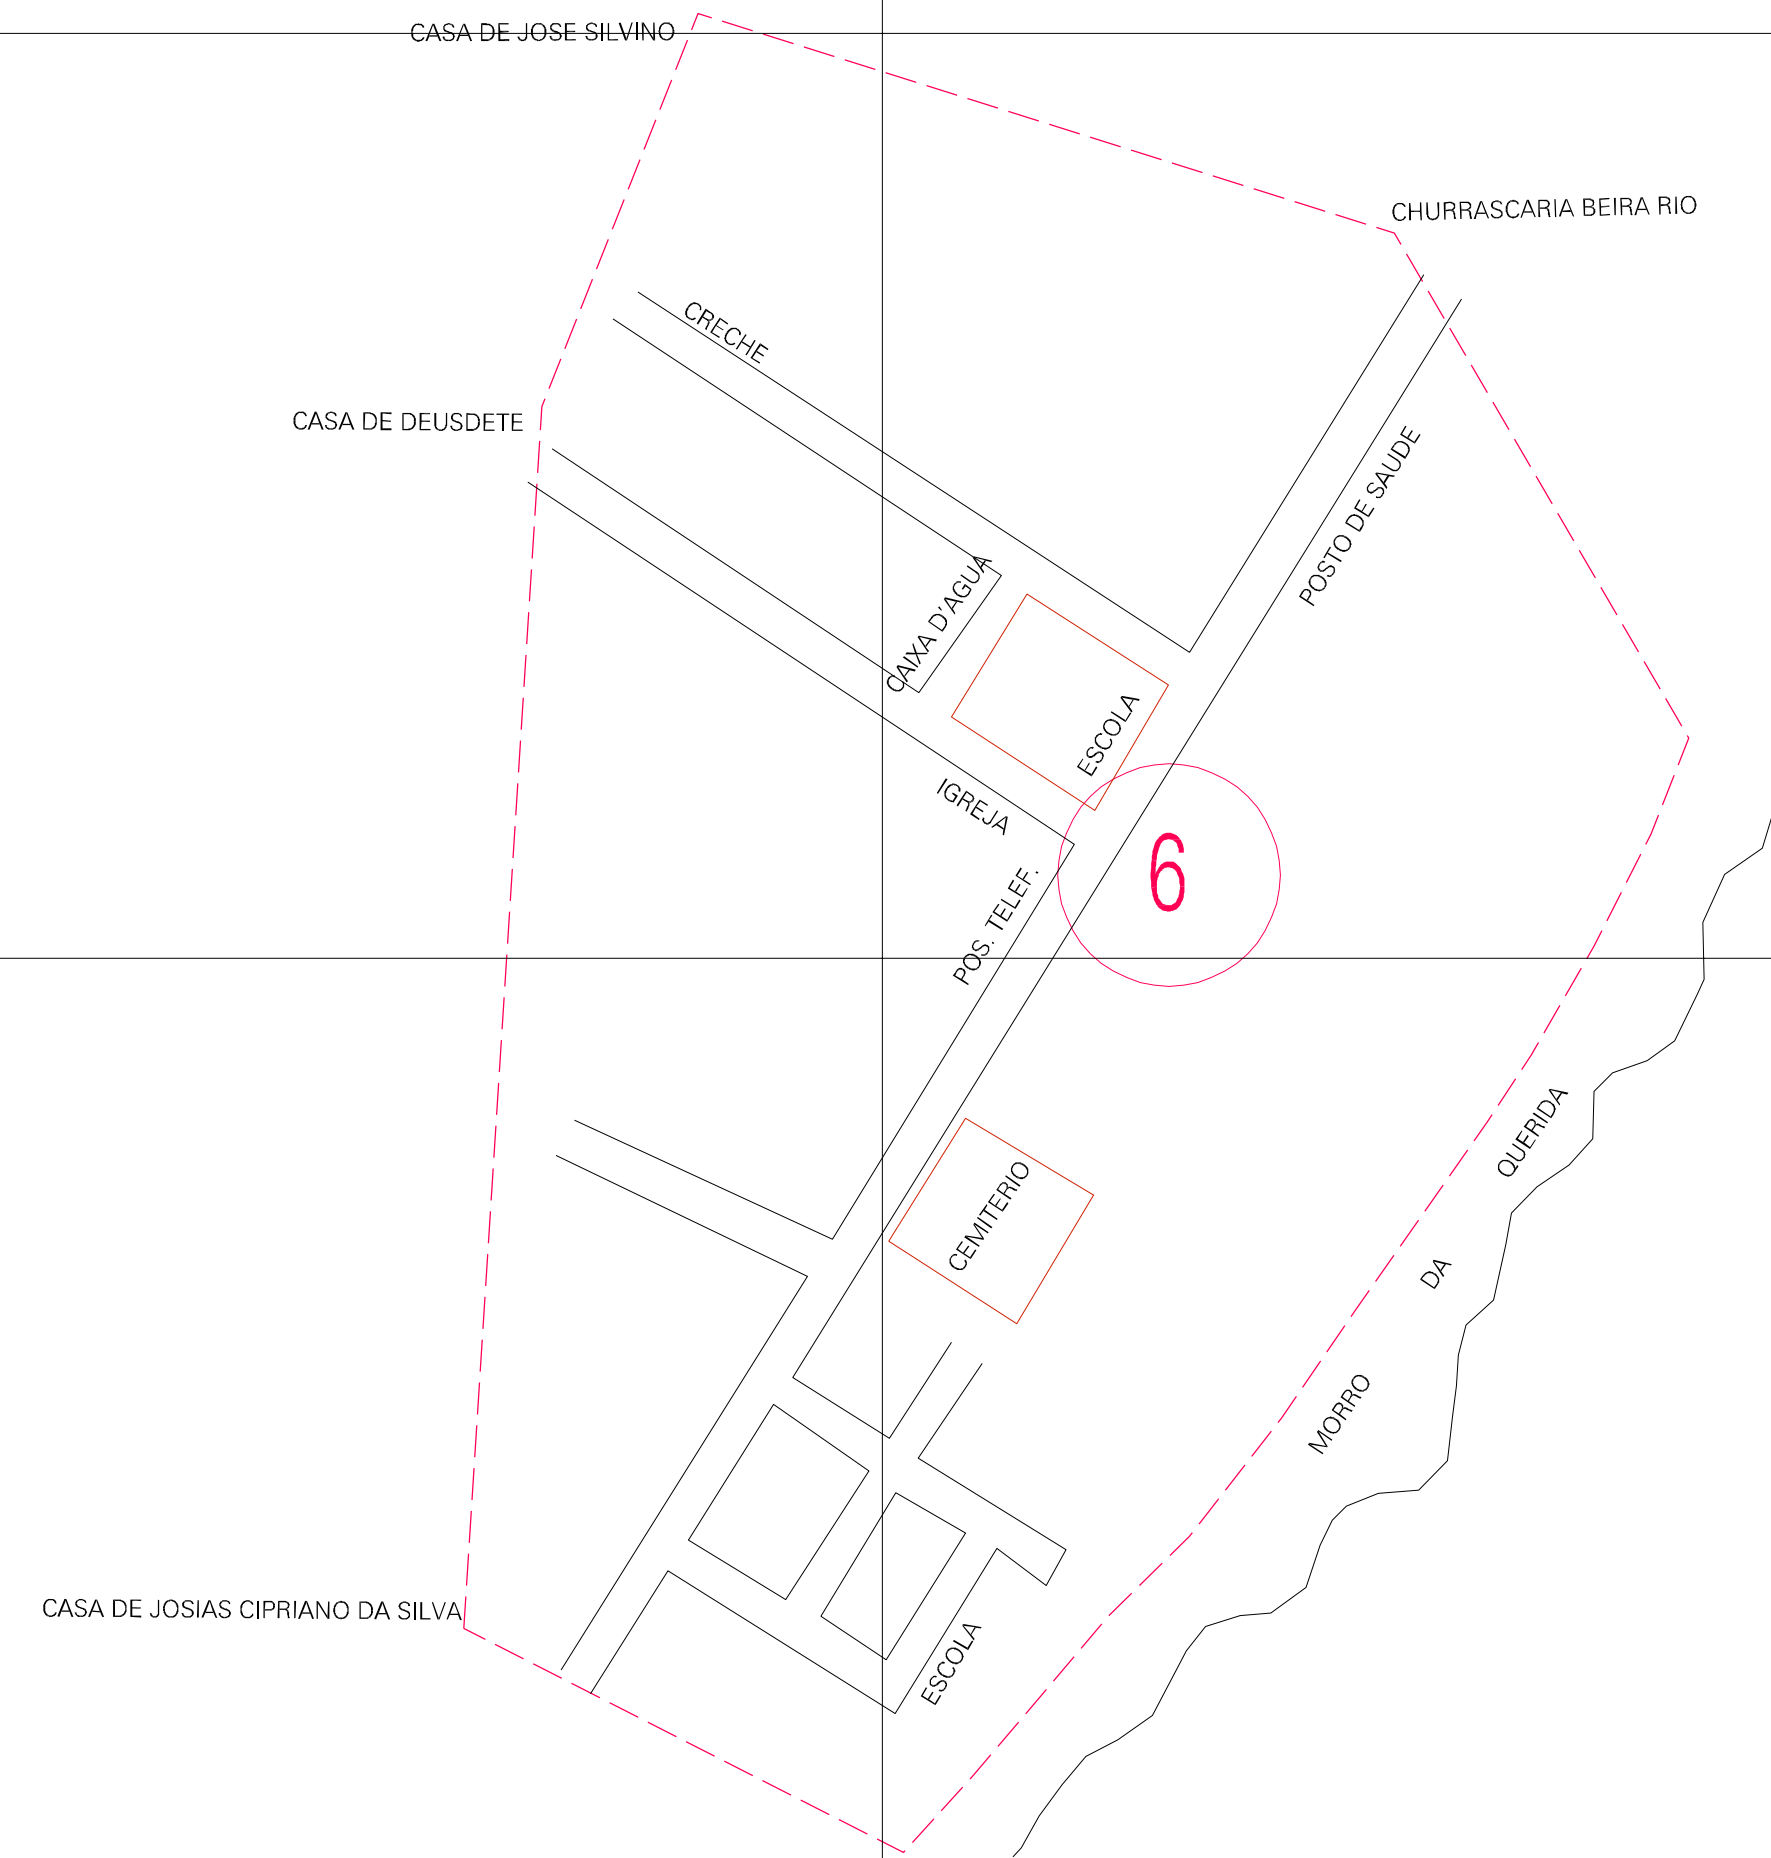

(404.35, 9029.74)

(405.35, 9029.74)

(404.35, 9029.24)

(405.35, 9029.24)

ESTADO DO PIAUI

Município: 22.01804

BOCAINA

Folha : 01 - 01

Arquivo: 220180400001.dgn

LEGENDA

1. LIMITES
2. Município ou Perímetro Urbano
   - Distrito
   - Subdistrito, RA, Zona ou similar
   - Bairro ou similar
   - Setor Censitário

CODIGOS

- 2206.05 Distrito (cod. do município + cod. do distrito)
- 05.06 Subdistrito (cod. do distrito + cod. do subdistrito)
- 003 Bairro (cod. do bairro no município)
- 25 Setor (número do setor no distrito ou subdistrito)

Articulação de Folhas

MAPA URBANO DIGITAL

FOLHA A1

CENSO AGROPECUARIO 2006

CONTAGEM DA POPULAÇÃO 2007

Data de Impressão: 27.08.07