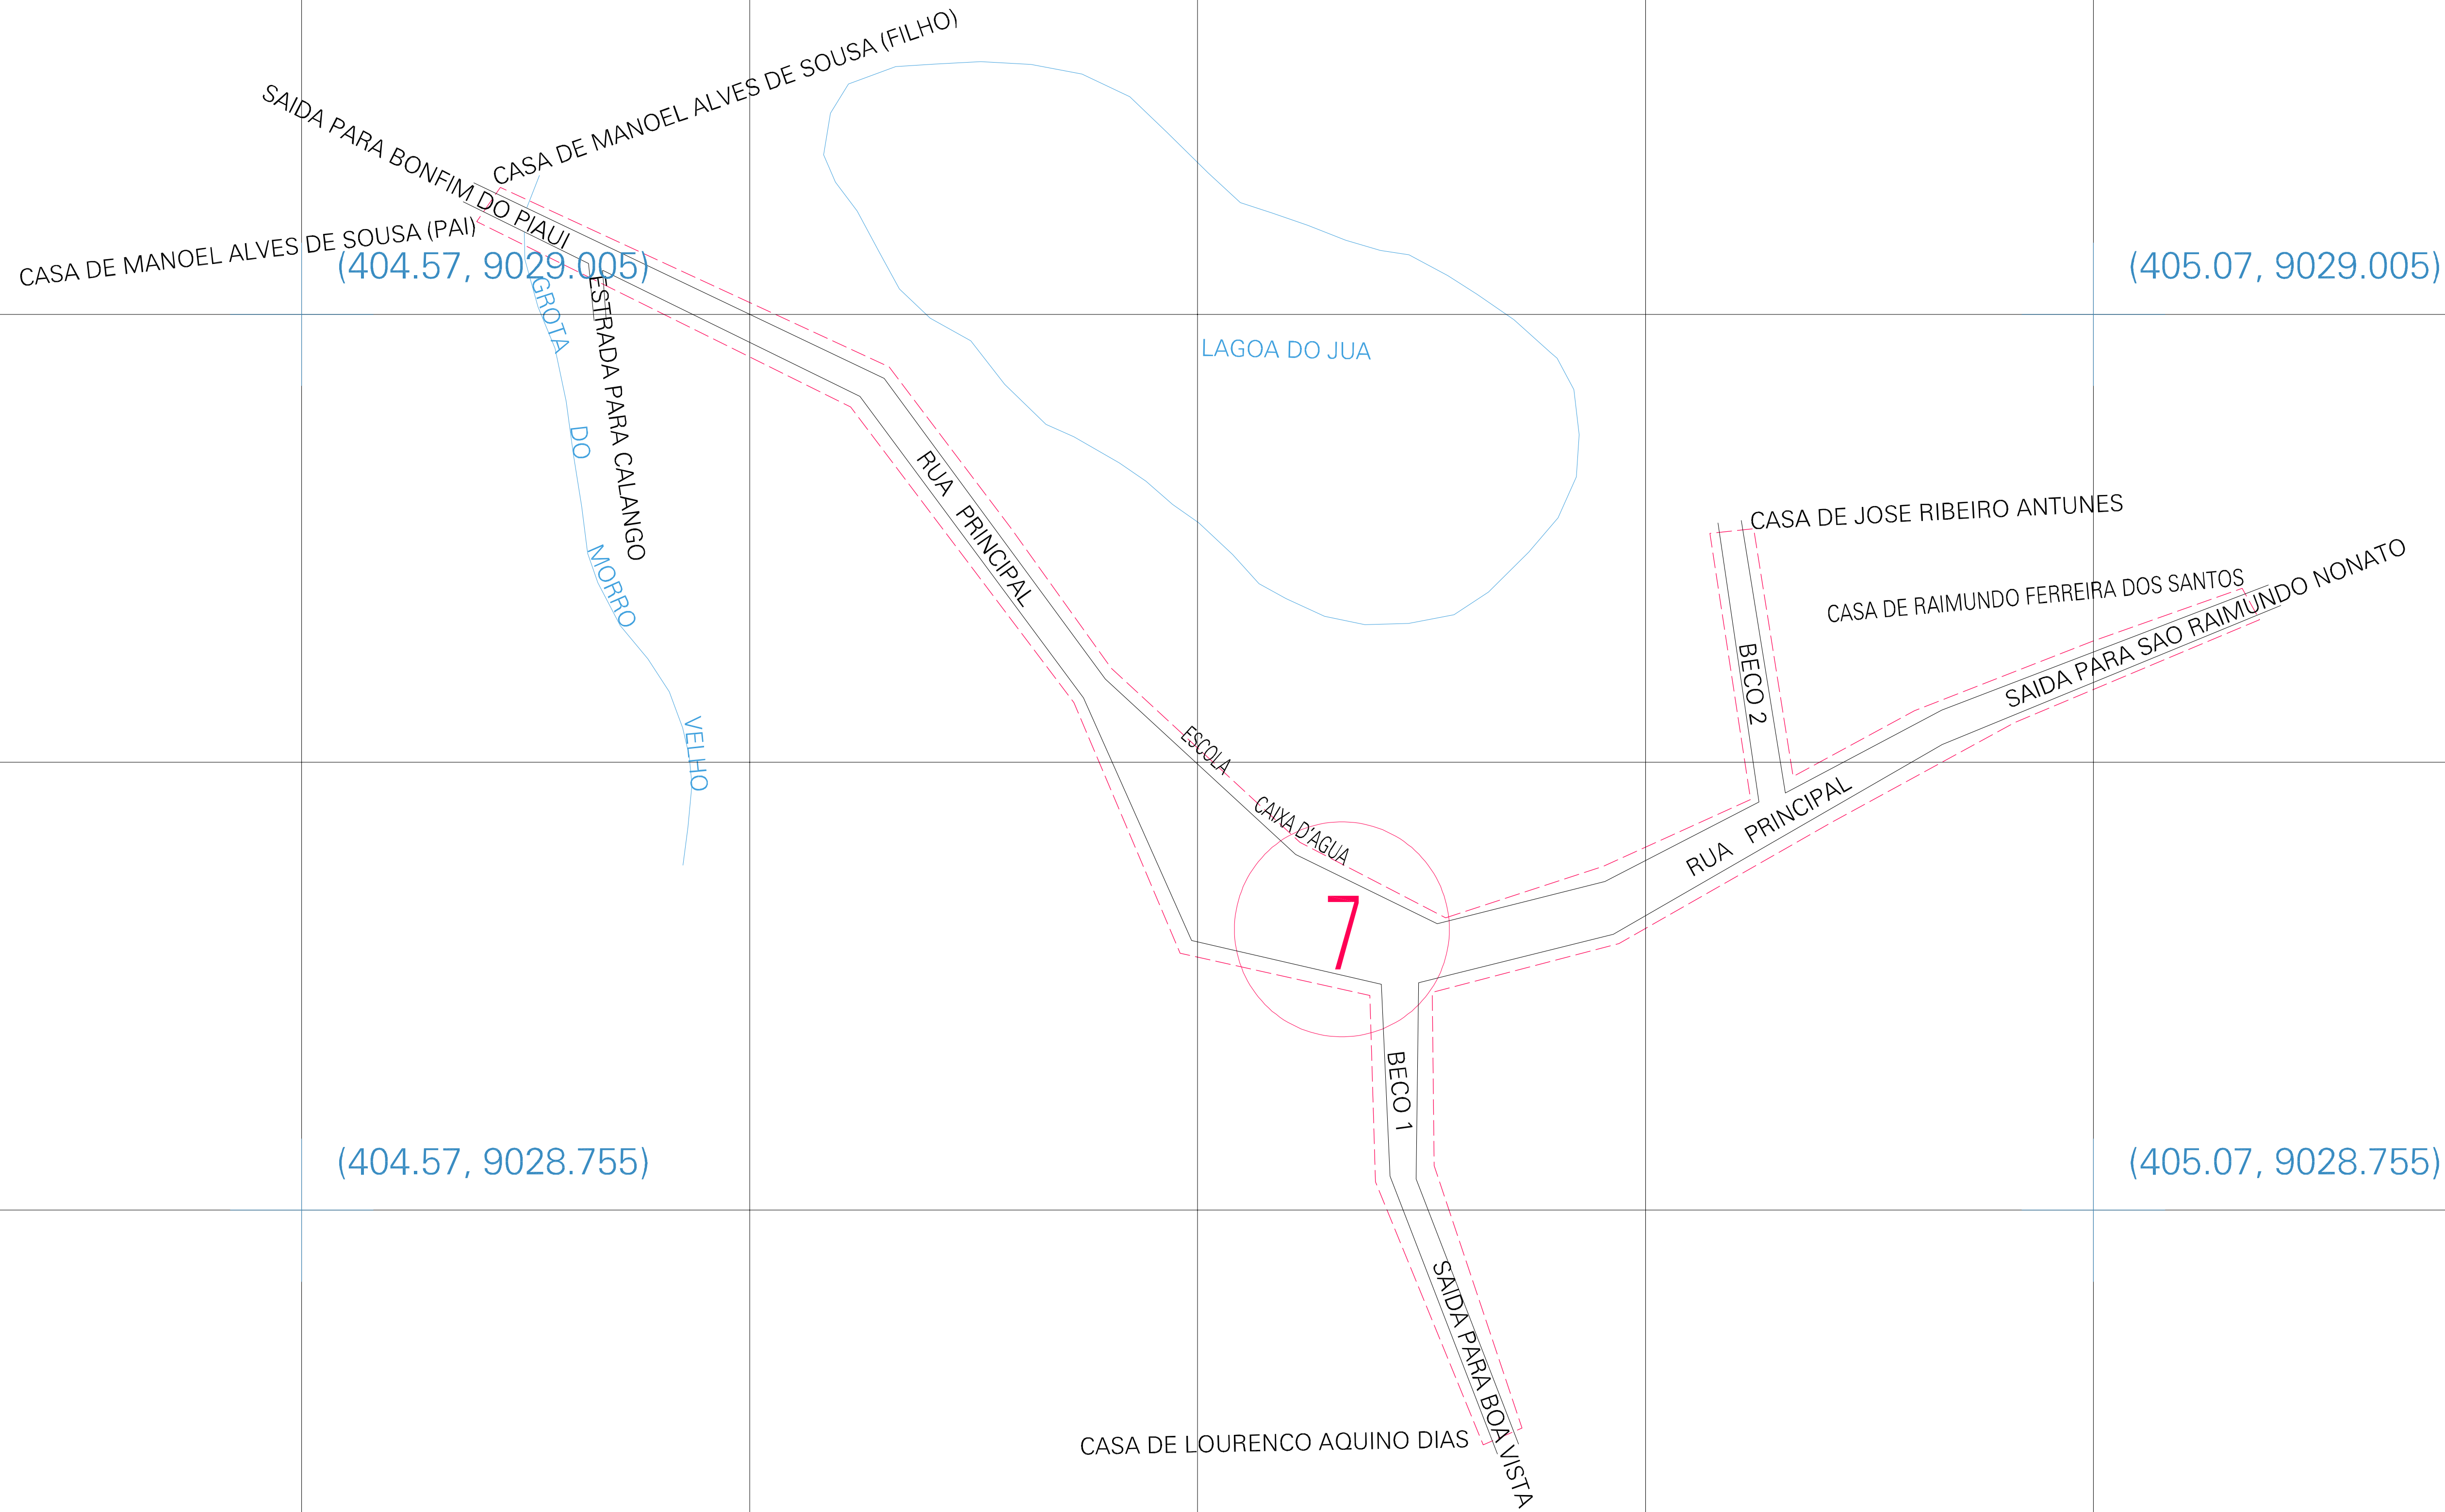

(01, 01) - 2201929000001

(404.57, 9029.005)

(405.07, 9029.005)

(404.57, 9028.755)

(405.07, 9028.755)

ESTADO DO PIAUI
 Municipio: 22.01929
 BONFIM DO PIAUI
 Folha : 01 - 01
 Arquivo: 220192900001.dgn
 Limites(km): (404.445, 9028.63) - (405.195, 9029.13)

- LEGENDA**
- LIMITES**
- Município ou Perímetro Urbano
 - Distrito
 - Subdistrito, RA, Zona ou similar
 - Bairro ou similar
 - Sector Censitário
- CODIGOS**
- 22306.05 Distrito (cod. do município + cod. do distrito)
 - 06.06 Subdistrito (cod. do distrito + cod. do subdistrito)
 - 003 Bairro (cod. do bairro no município)
 - 25 Sector (número do setor no distrito ou subdistrito)

MAPA URBANO DIGITAL
 FOLHA A1