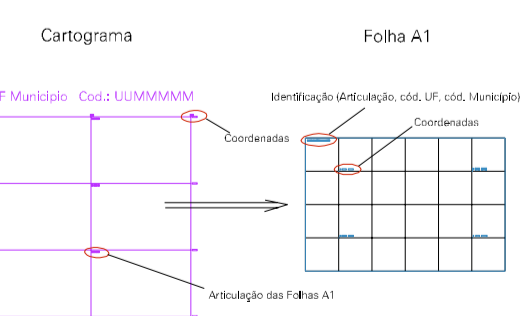

(403.72, 9029.03)

(404.72, 9029.03)

CASA DE FRANCISCO SEVERINO DE LIMA CASA DE JOSE BORGES DO NASCIMENTO

(403.72, 9028.53)

CASA DE RAIMUNDO DOCA

ESTRADA CARROCAVEL IGREJA

ESCOLA JOSE FRANCA DA ROCHA

16

BARRA DO LONGA

LAGOA

FAZENDA BARROCAO

(404.72, 9028.53)

ESTADO DO PIAUI

Município: 22.02000

BURITI DOS LOPES

Folha : 01 - 01

Arquivo: 220200000005.dgn

LEGENDA

- LIMITES
  - Município ou Perimetro Urbano
  - Distrito
  - Subdistrito, RA, Zona ou similar
  - Bairro ou similar
  - Setor Censitário

CODIGOS

- 2206.05 Distrito (cod. do município + cod. do distrito)
- 05.06 Subdistrito (cod. do distrito + cod. do subdistrito)
- 003 Bairro (cod. do bairro no município)
- 25 Setor (número do setor no distrito ou subdistrito)

Articulação de Folhas

MAPA URBANO DIGITAL

FOLHA A1

CENSO AGROPECUARIO 2006

CONTAGEM DA POPULAÇÃO 2007

Data de Impressão: 27.08.07