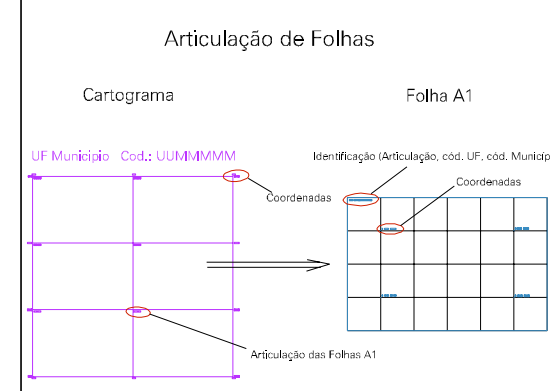

(401.66, 9032.02)

(403.66, 9032.02)

(401.66, 9031.02)

(403.66, 9031.02)

MARCO 1
SADA P. BELA VISTA DO PAU

MARCO 2
RUA DE CATARINA DE GERMANO

1

ESTADO DO PIAUI
Município: 22.02117
CAMPO ALEGRE DO FIDALGO

Folha : 01 - 01

Arquivo: 2202117.dgn
Limites(km): (401.16, 9030.52) - (404.16, 9032.52)

- LEGENDA**
- LIMITES**
- Município ou Perímetro Urbano
 - Distrito
 - Subdistrito, RA, Zona ou similar
 - Bairro ou similar
 - Setor Censitário
- CODIGOS**
- 22306.05 Distrito (cod. do município + cod. do distrito)
 - 05.08 Subdistrito (cod. do distrito + cod. do subdistrito)
 - 003 Bairro (cod. do bairro no município)
 - 25 Setor (número do setor no distrito ou subdistrito)