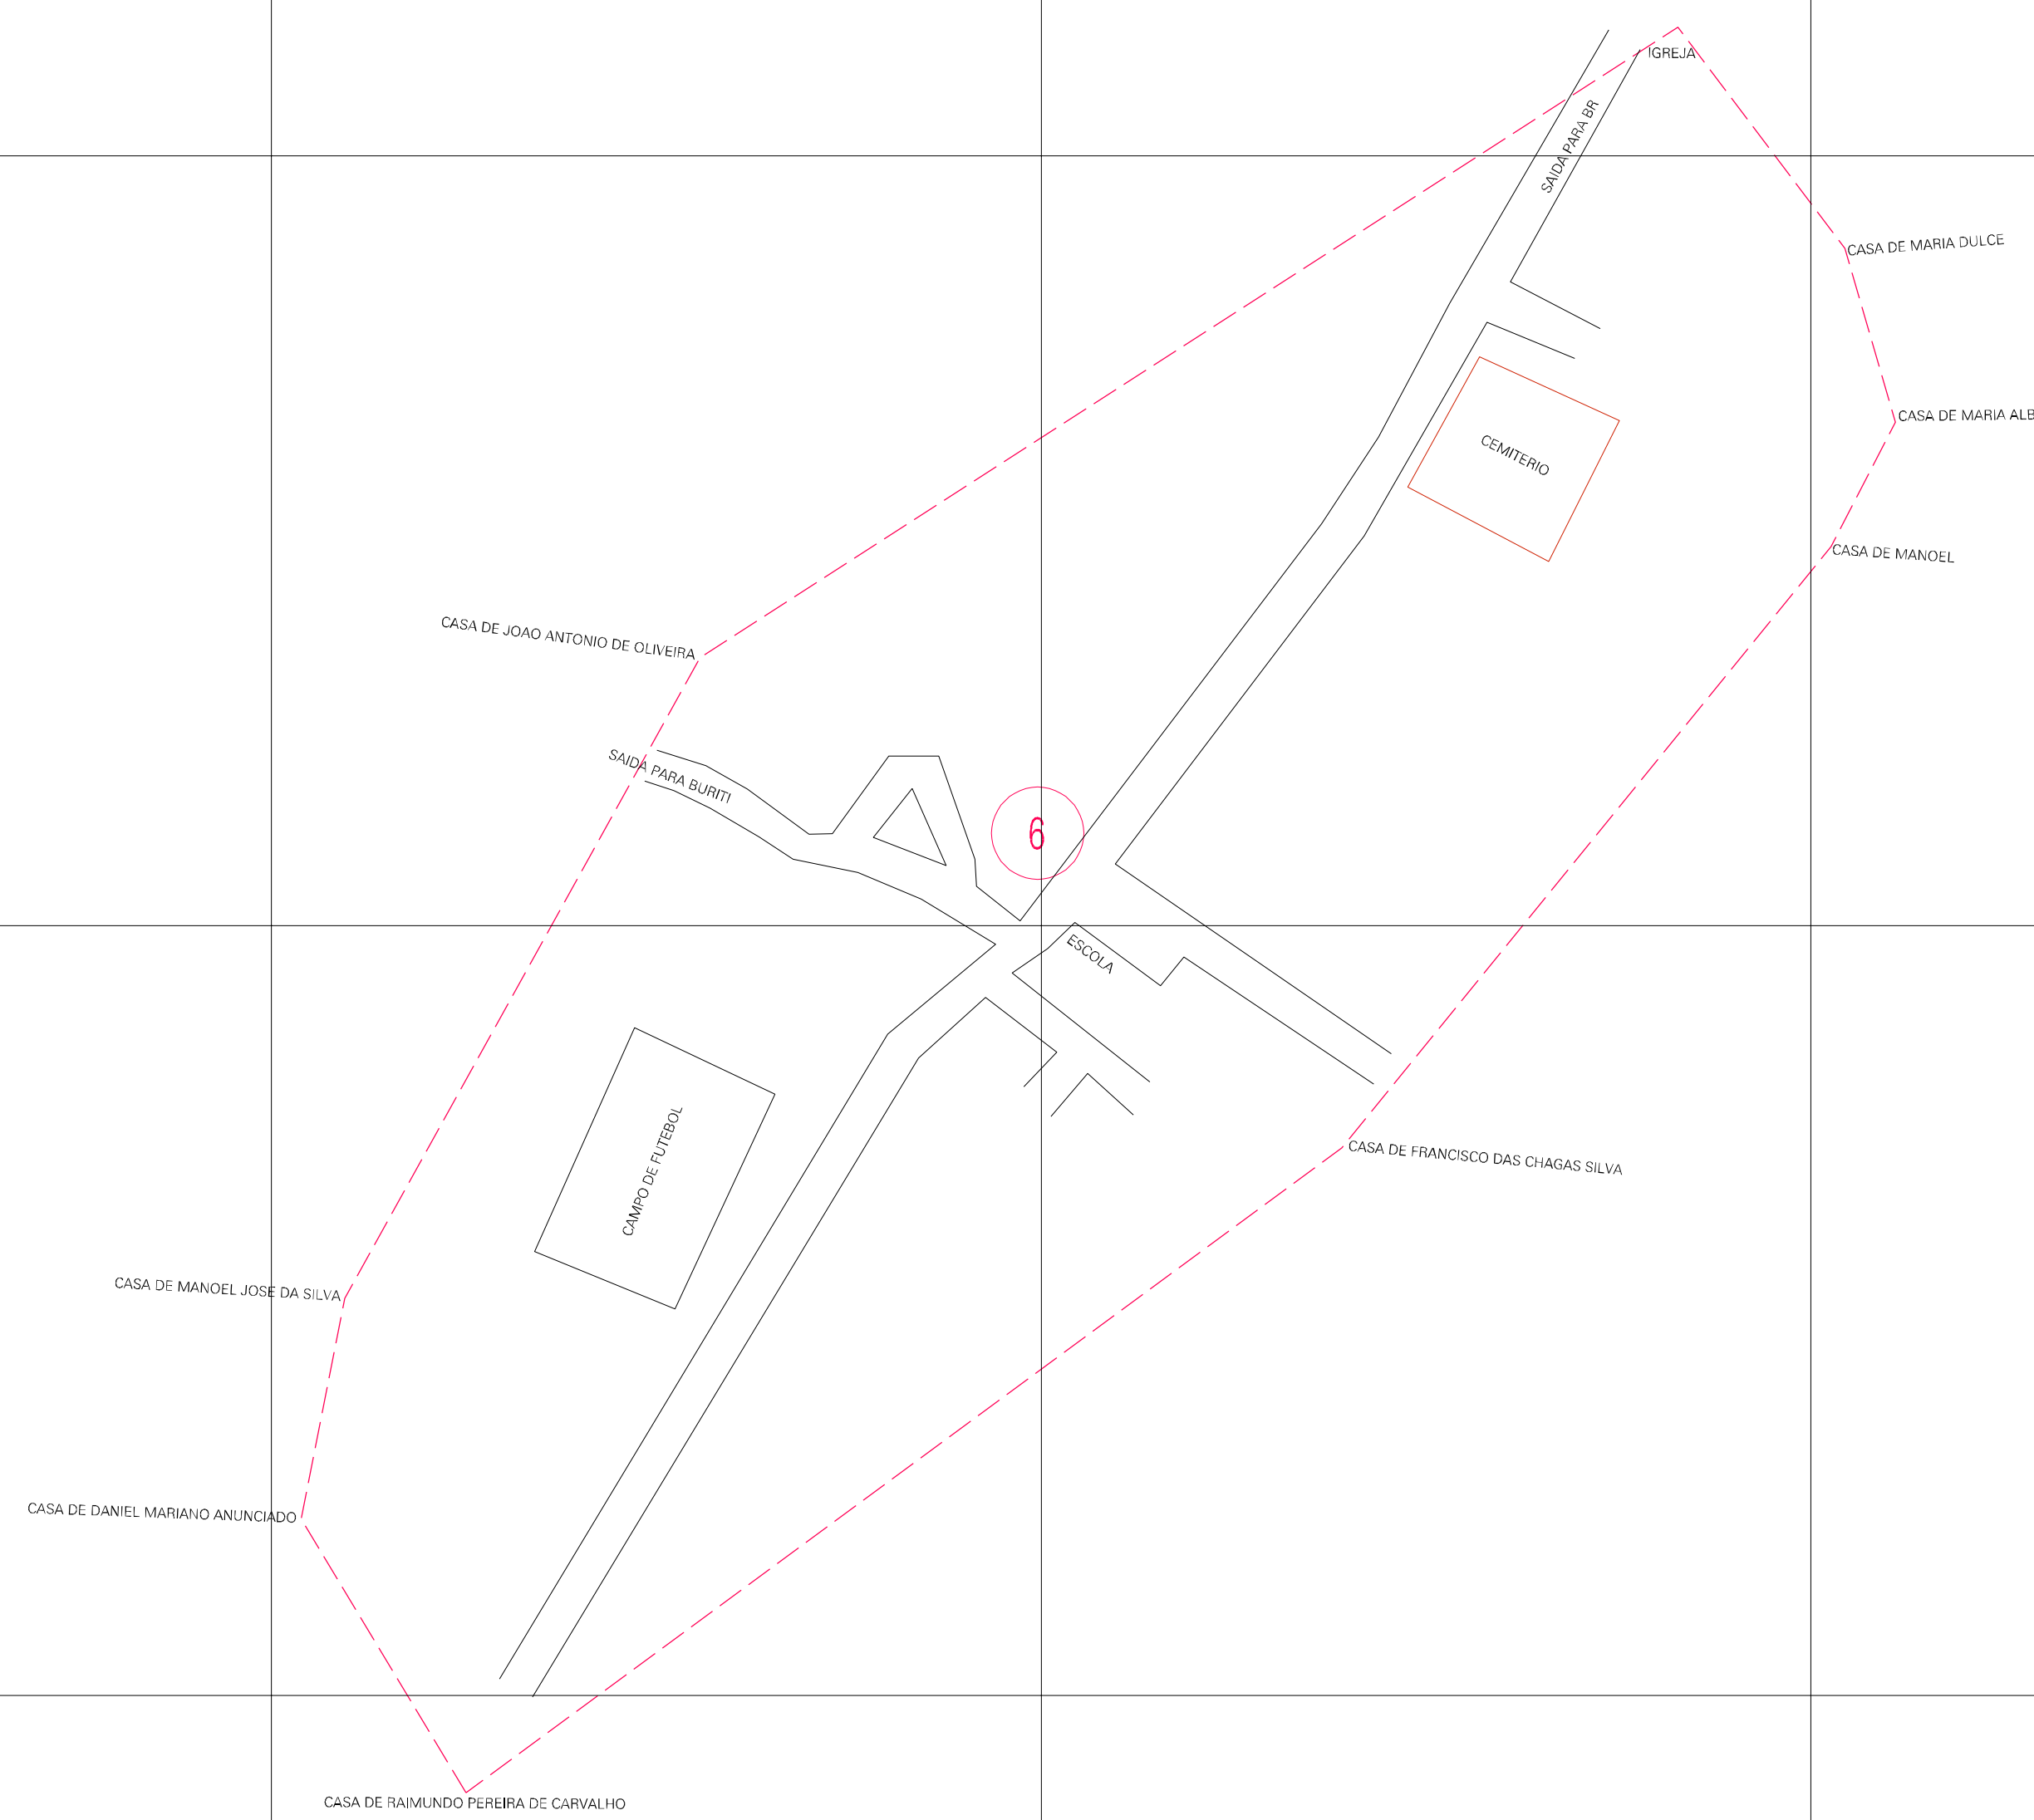

(403.45, 9030.2)

(405.45, 9030.2)

(403.45, 9029.2)

(405.45, 9029.2)

ESTADO DO PIAUI
 Municipio: 22.02133
 CAMPO GRANDE DO PIAUÍ
 Folha : 01 - 01

Arquivo: 220213300001.dgn
 Limites(km): (402.95, 9028.7) - (405.95, 9030.7)

- LEGENDA**
- LIMITES**
- Município ou Perimetro Urbano
 - Distrito
 - Subdistrito, RA, Zona ou similar
 - Bairro ou similar
 - - - Setor Censitário
- CODIGOS**
- 22306.05 Distrito (cod. do município + cod. do distrito)
 - 05.08 Subdistrito (cod. do distrito + cod. do subdistrito)
 - 003 Bairro (cod. do bairro no município)
 - 25 Setor (número do setor no distrito ou subdistrito)

MAPA URBANO DIGITAL
 FOLHA A1