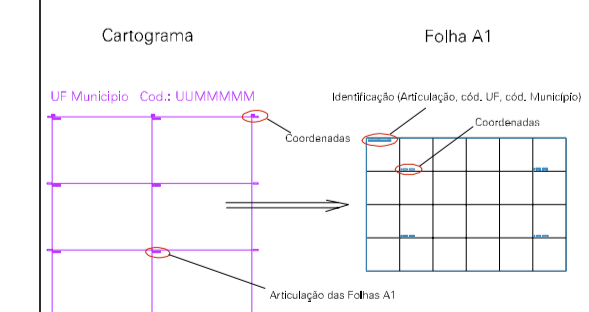

Articulação de Folhas

MAPA URBANO DIGITAL
FOLHA A1