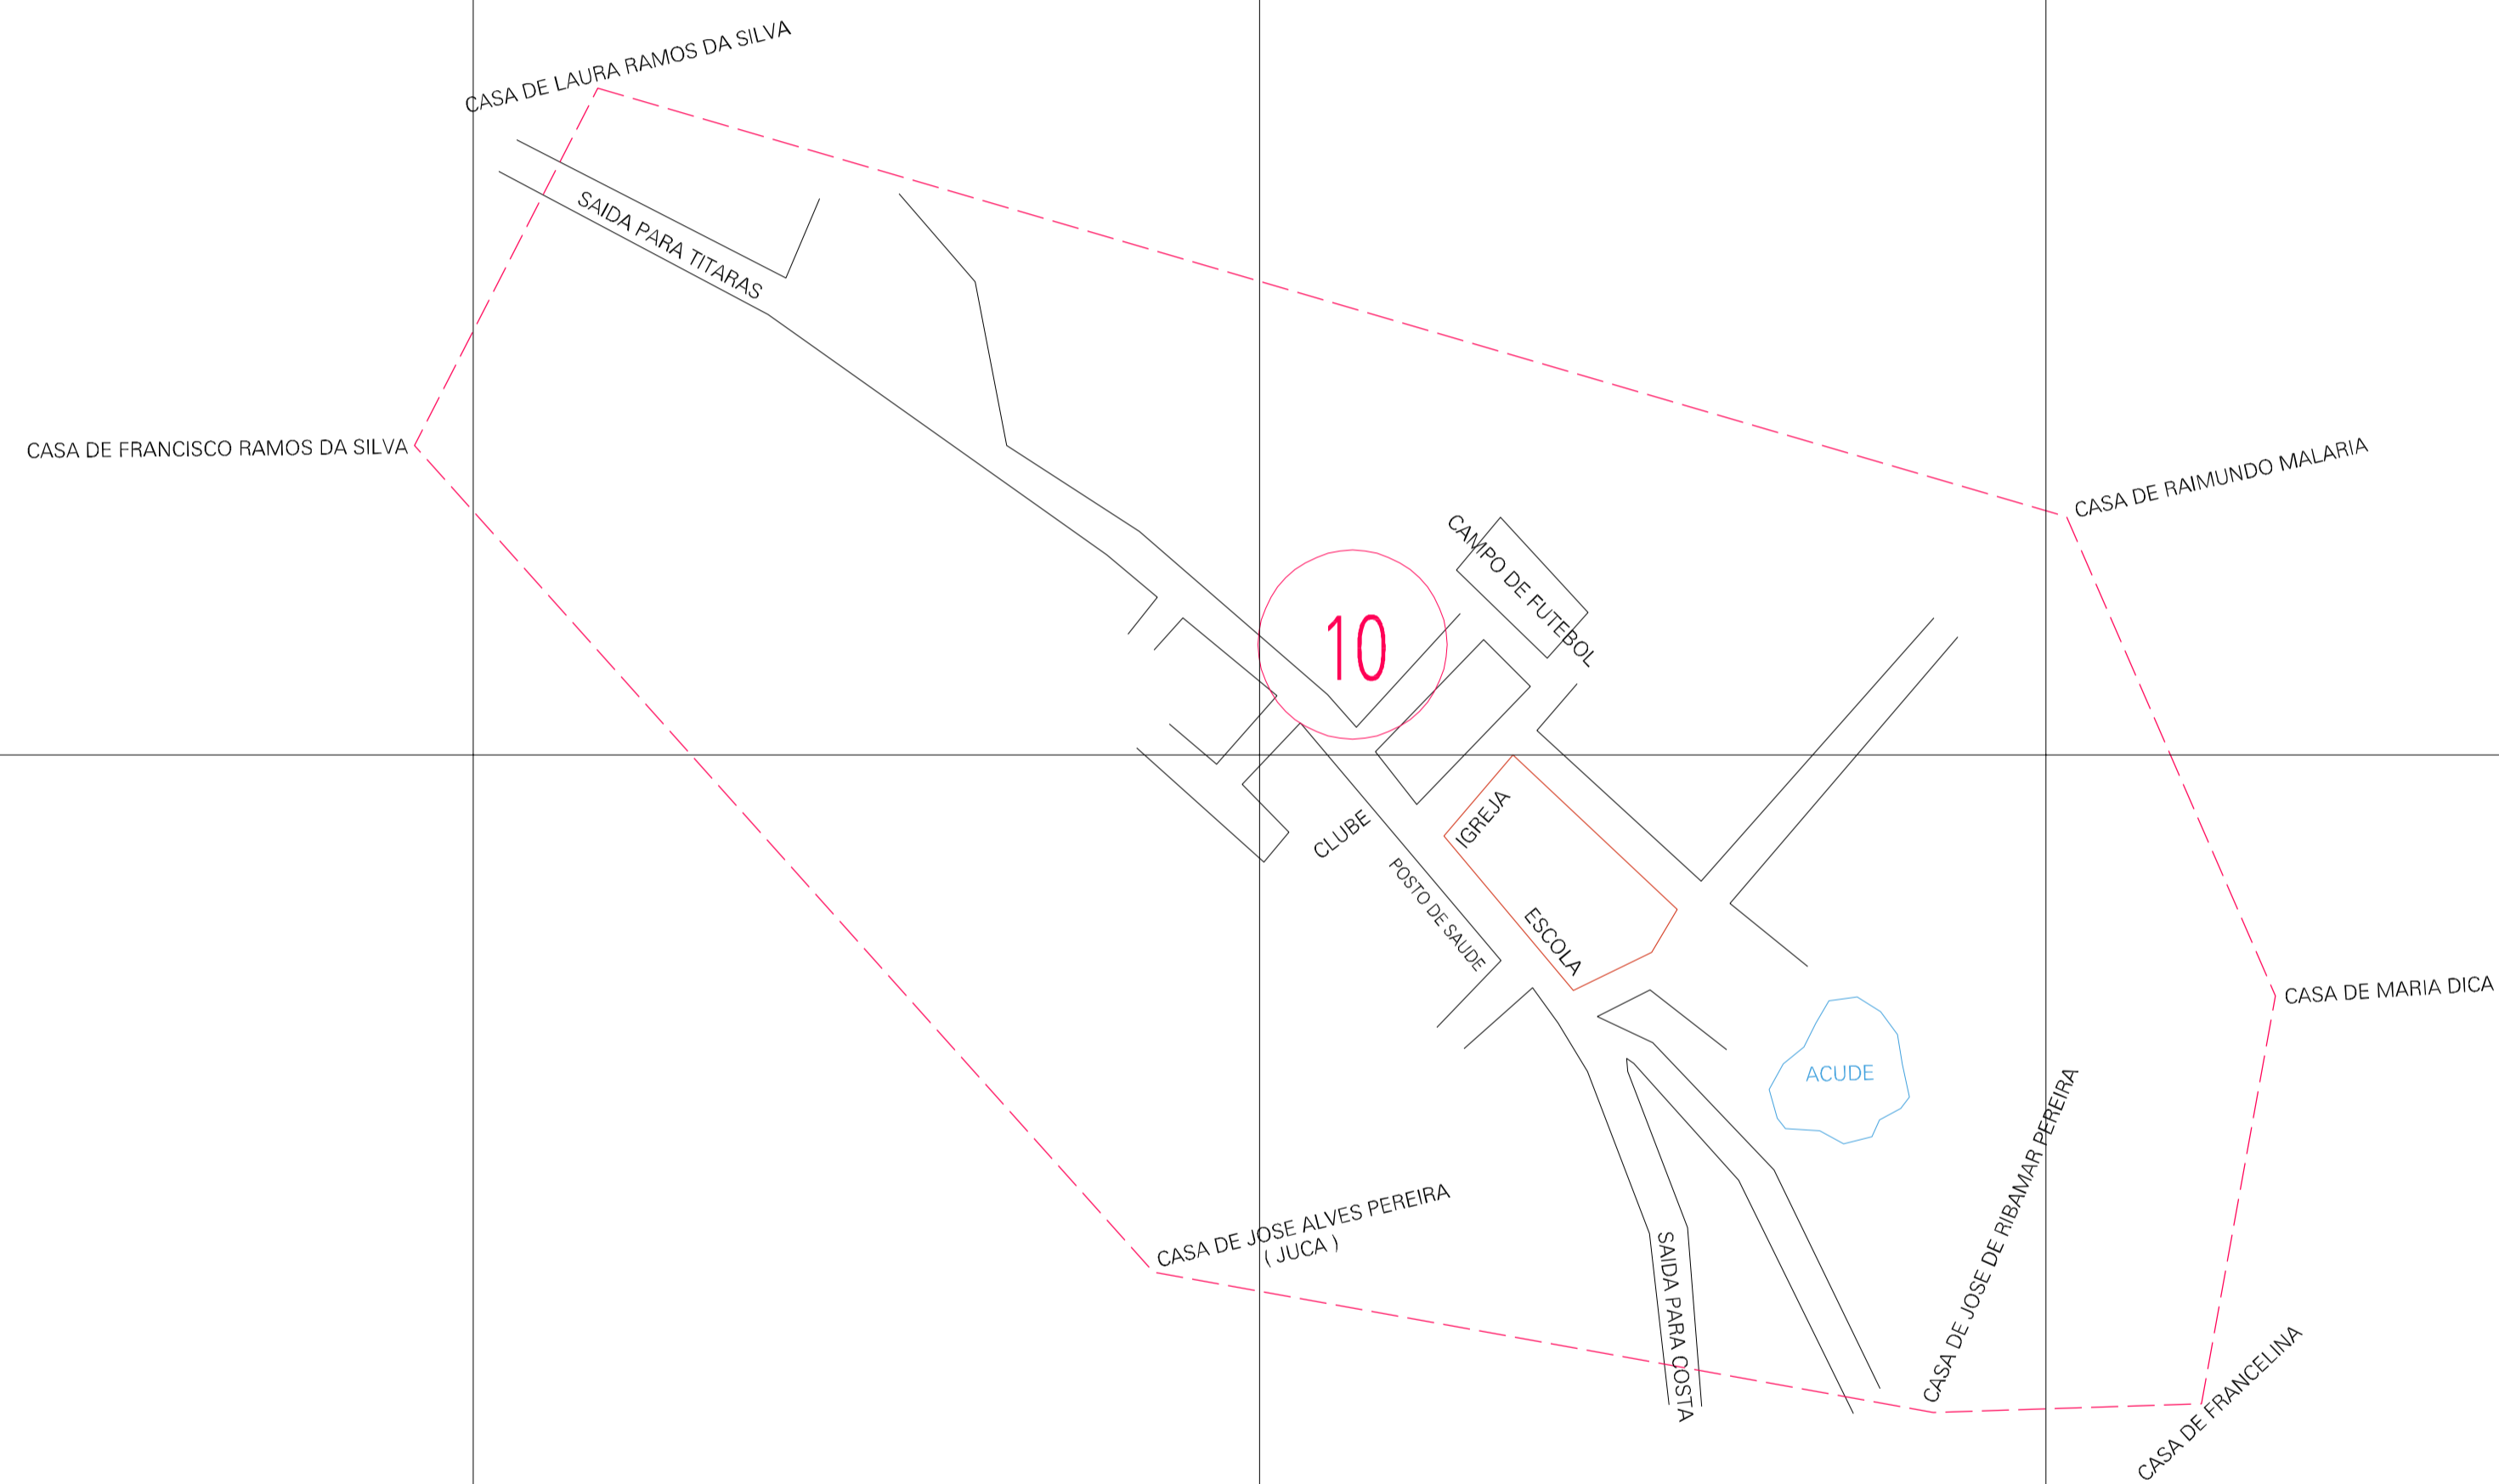

(402.02, 9029.2)

(403.02, 9029.2)

(402.02, 9028.7)

(403.02, 9028.7)

ESTADO DO PIAUI
 Município: 22.02174
 CAMPO LARGO DO PIAUÍ

Folha : 01 - 01

Arquivo: 220217400001.dgn
 Limites(km): (401.77, 9028.45) - (403.27, 9029.45)

LEGENDA

- LIMITES**
- Município ou Perimetro Urbano
 - - - Distrito
 - - - Subdistrito, RA, Zona ou similar
 - - - Bairro ou similar
 - - - Setor Censitário
- CODIGOS**
- 22306.05 Distrito (cod. do município + cod. do distrito)
 - 05.06 Subdistrito (cod. do distrito + cod. do subdistrito)
 - 003 Bairro (cod. do bairro no município)
 - 25 Setor (número do setor no distrito ou subdistrito)

Articulação de Folhas

MAPA URBANO DIGITAL
 FOLHA A1