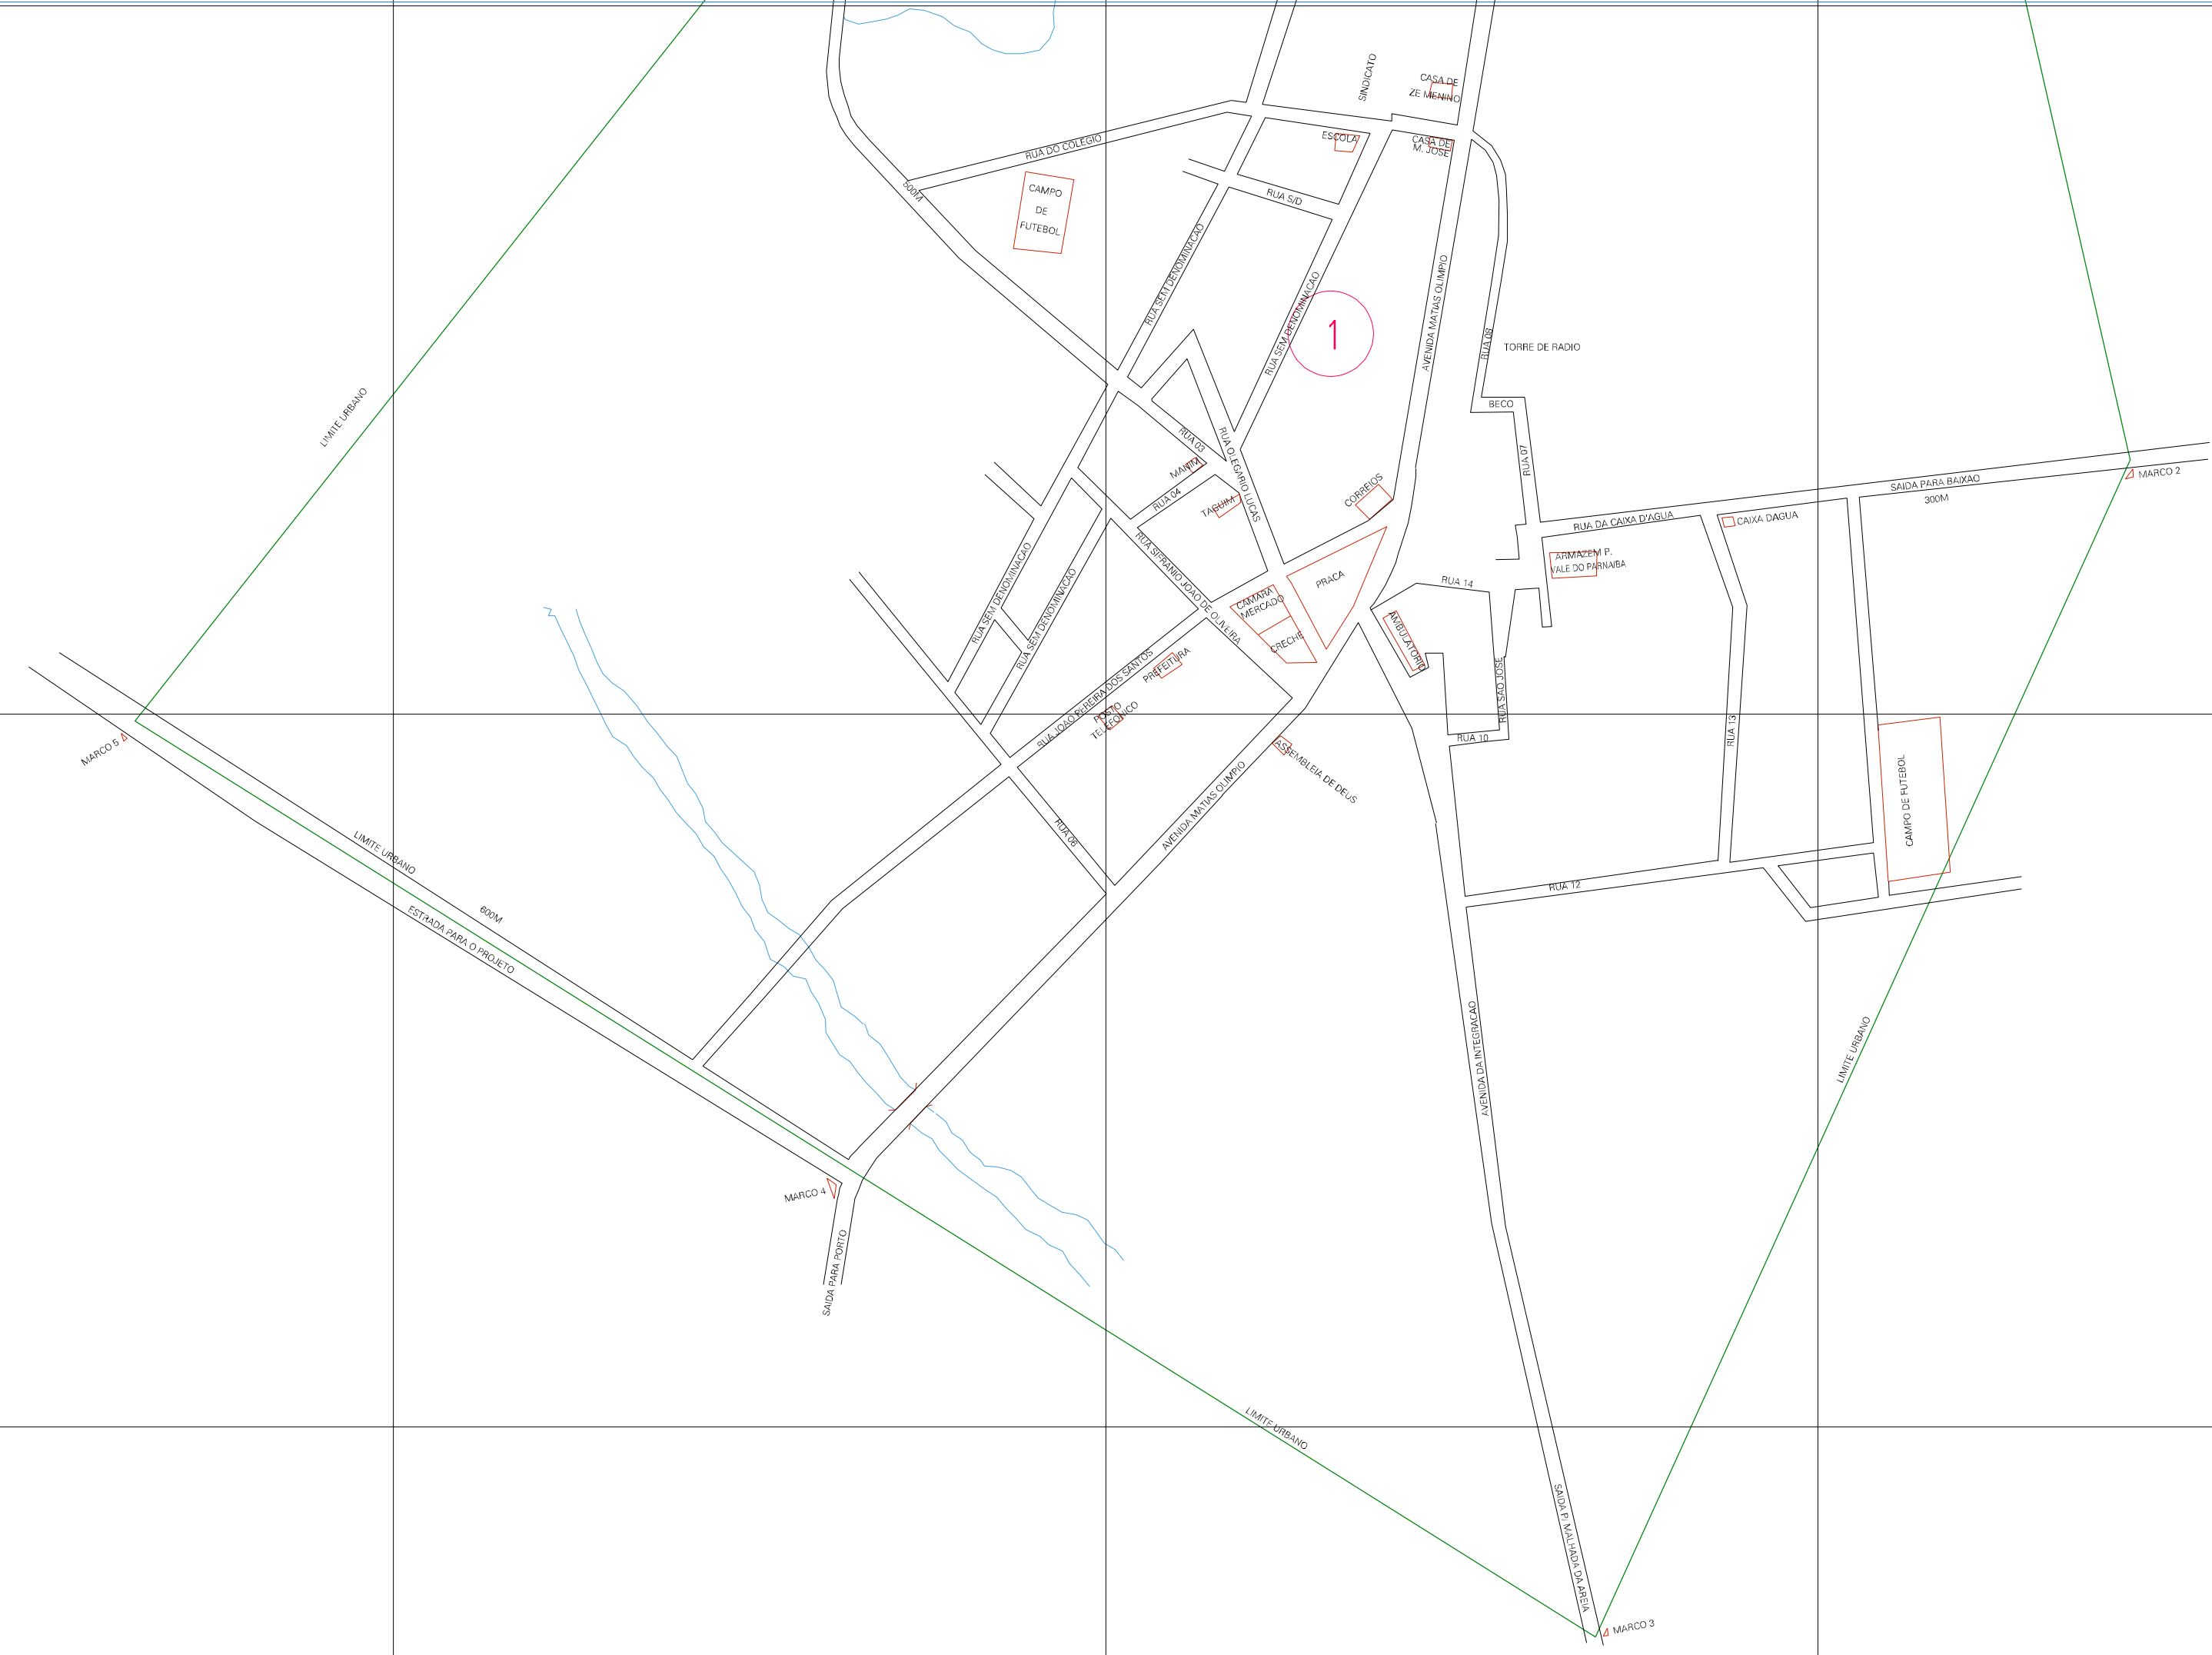

(402.94, 9029.51)

(404.94, 9029.51)

(402.94, 9028.51)

(404.94, 9028.51)

ESTADO DO PIAUÍ  
 Município: 22.02174  
 CAMPO LARGO DO PIAUÍ  
 Folha : 02 - 01

Arquivo: 2202174.dgn  
 Limites(km): (402.44, 9028.01) - (405.44, 9030.01)

- LEGENDA**
- LIMITES**
- Município ou Perímetro Urbano
  - Distrito
  - Subdistrito, RA, Zona ou similar
  - Bairro ou similar
  - Setor Censitário
- CODIGOS**
- 22306.05 Distrito (cod. do município + cod. do distrito)
  - 05.08 Subdistrito (cod. do distrito + cod. do subdistrito)
  - 003 Bairro (cod. do bairro no município)
  - 25 Setor (número do setor no distrito ou subdistrito)

**MAPA URBANO DIGITAL  
 FOLHA A1**