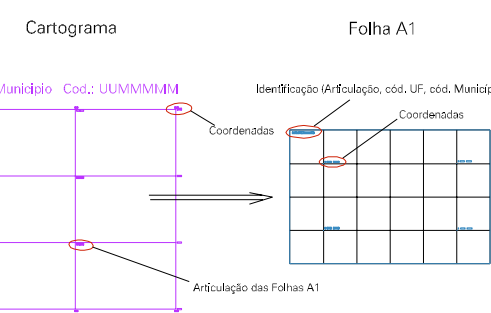

(807,79, 9469,46)

(810,79, 9469,46)

(807,79, 9469,46)

(810,79, 9469,46)

Limite Urbano

005

FAZENDA SANTA TERESA

FAZENDA SAVANA

BARRIO SANTA BITA

ESTADO DO PIAUI
Município: 22.02208
CAMPO MAIOR
Folha : 01 - 01

LEGENDA

LIMITES

- Município ou Perímetro Urbano
- Distrito
- Subdistrito, RA, Zona ou similar
- Bairro ou similar
- Sector Censitário

CODIGOS

- 22306.05 Distrito (cod. do município + cod. do distrito)
- 05.06 Subdistrito (cod. do distrito + cod. do subdistrito)
- 003 Bairro (cod. do bairro no município)
- 25 Sector (número do setor no distrito ou subdistrito)

Articulação de Folhas

MAPA URBANO DIGITAL
FOLHA A1