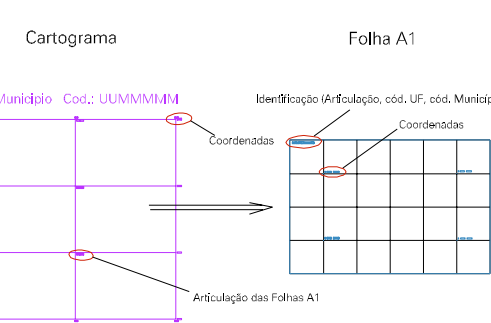

(816,79, 9469,46)

(816,79, 9469,46)

(816,79, 9469,46)

(816,79, 9469,46)

ESTADO DO PIAUI
Município: 22.02208
CAMPO MAIOR
Folha : 01 - 03

Arquivo: 2202208.dgn
Limites(km): (815,79, 9467,46) - (819,79, 9470,46)

LEGENDA

1. LIMITES
2. Município ou Perímetro Urbano
   - Distrito
   - Subdistrito, RA, Zona ou similar
   - Bairro ou similar
   - Setor Censitário

1. CODIGOS
- 22306.05 Distrito (cod. do município + cod. do distrito)
  - 05.06 Subdistrito (cod. do distrito + cod. do subdistrito)
  - 003 Bairro (cod. do bairro no município)
  - 25 Setor (número do setor no distrito ou subdistrito)

Articulação de Folhas

MAPA URBANO DIGITAL
FOLHA A1