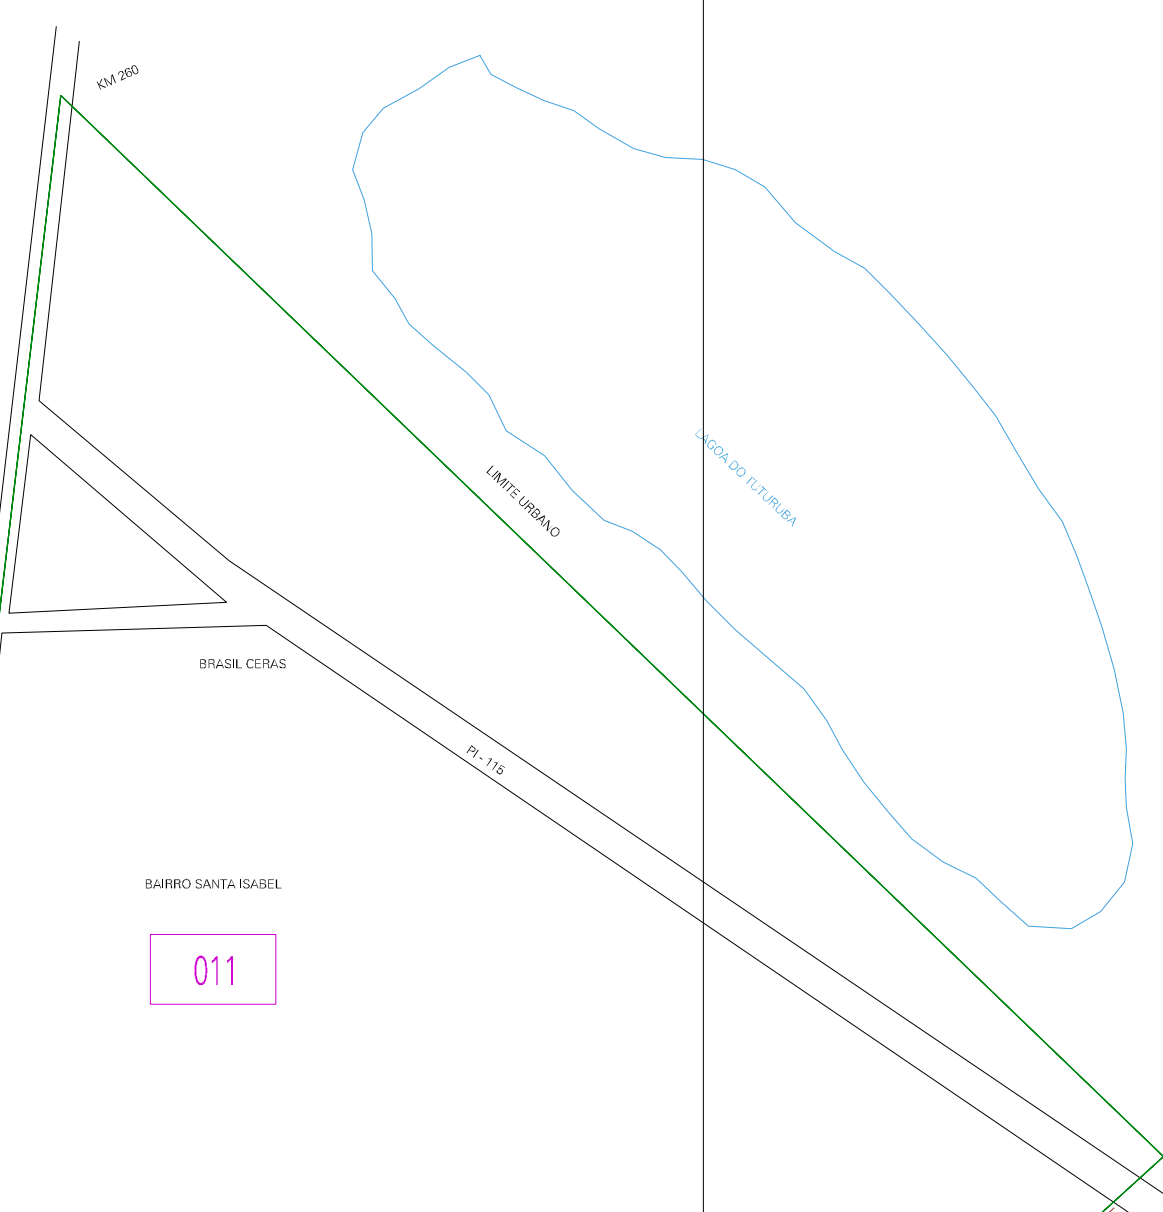

(816,79, 9469,46)

(816,79, 9469,46)

(816,79, 9469,46)

(816,79, 9469,46)

ESTADO DO PIAUI
 Município: 22.02208
 CAMPO MAIOR
 Folha : 01 - 03

Arquivo: 2202208.dgn
 Limites(km): (815,79, 9467,46) - (819,79, 9470,46)

LEGENDA

- LIMITES
-  Município ou Perímetro Urbano
 -  Distrito
 -  Subdistrito, RA, Zona ou similar
 -  Bairro ou similar
 -  Setor Censitário

- CODIGOS
-  22306.05 Distrito (cod. do município + cod. do distrito)
 -  05.06 Subdistrito (cod. do distrito + cod. do subdistrito)
 -  003 Bairro (cod. do bairro no município)
 -  25 Setor (número do setor no distrito ou subdistrito)

Articulação de Folhas

MAPA URBANO DIGITAL
FOLHA A1

TERRAS DE JOSE ONOFRE DE MELO