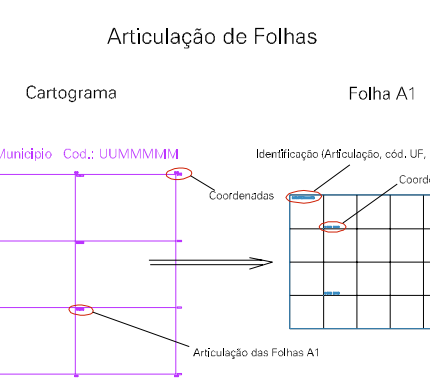

(818,79, 9462,48)

(818,79, 9462,48)

(818,79, 9462,48)

(818,79, 9462,48)

ESTADO DO PIAUI
Município: 22.02208
CAMPO MAIOR
Folha : 03 - 03

Arquivo: 2202208.dgn
Limites(km): (815,79, 9461,48) - (819,79, 9464,48)

LEGENDA

- LIMITES
-  Município ou Perímetro Urbano
 -  Distrito
 -  Subdistrito, RA, Zona ou similar
 -  Bairro ou similar
 -  Setor Censitário

- CODIGOS
-  22306.05 Distrito (cod. do município + cod. do distrito)
 -  05.06 Subdistrito (cod. do distrito + cod. do subdistrito)
 -  003 Bairro (cod. do bairro no município)
 -  25 Setor (número do setor no distrito ou subdistrito)