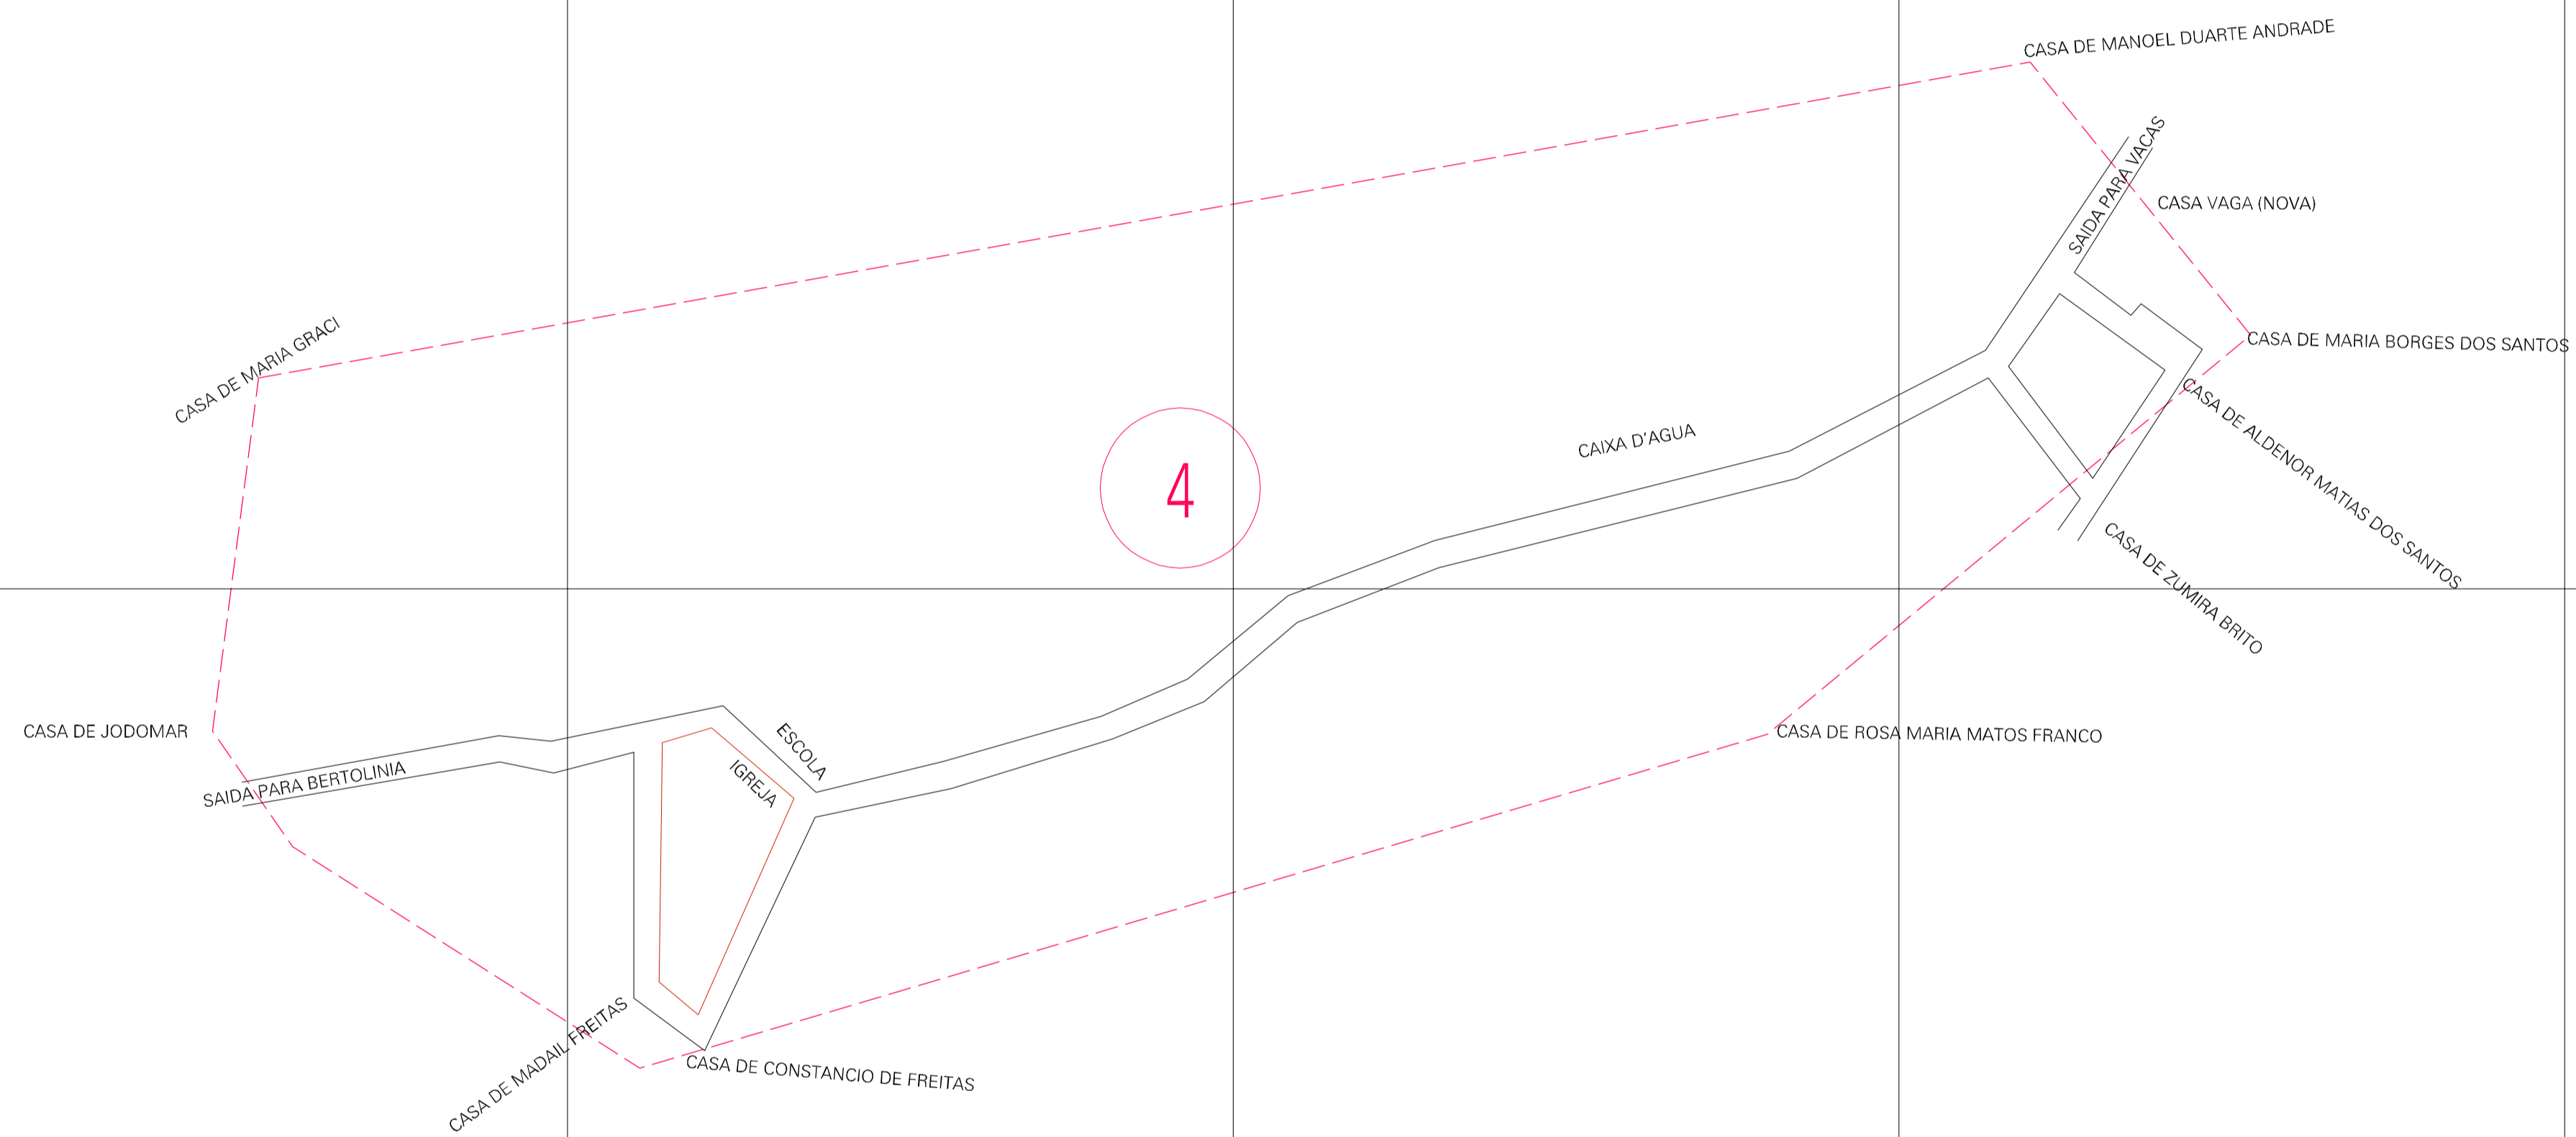

(403.56, 9029.82)

(404.56, 9029.82)

(403.56, 9029.32)

(404.56, 9029.32)

ESTADO DO PIAUI
 Município: 22.02251
 CANAVEIRA
 Folha : 01 - 01
 Arquivo: 220225100002.dgn
 Limites(km): (403.31, 9029.07) - (404.81, 9030.07)

- LEGENDA**
- LIMITES**
- Município ou Perímetro Urbano
 - Distrito
 - Subdistrito, RA, Zona ou similar
 - Bairro ou similar
 - Setor Censitário
- CODIGOS**
- 22306.05 Distrito (cod. do município + cod. do distrito)
 - 05.06 Subdistrito (cod. do distrito + cod. do subdistrito)
 - 003 Bairro (cod. do bairro no município)
 - 25 Setor (número do setor no distrito ou subdistrito)