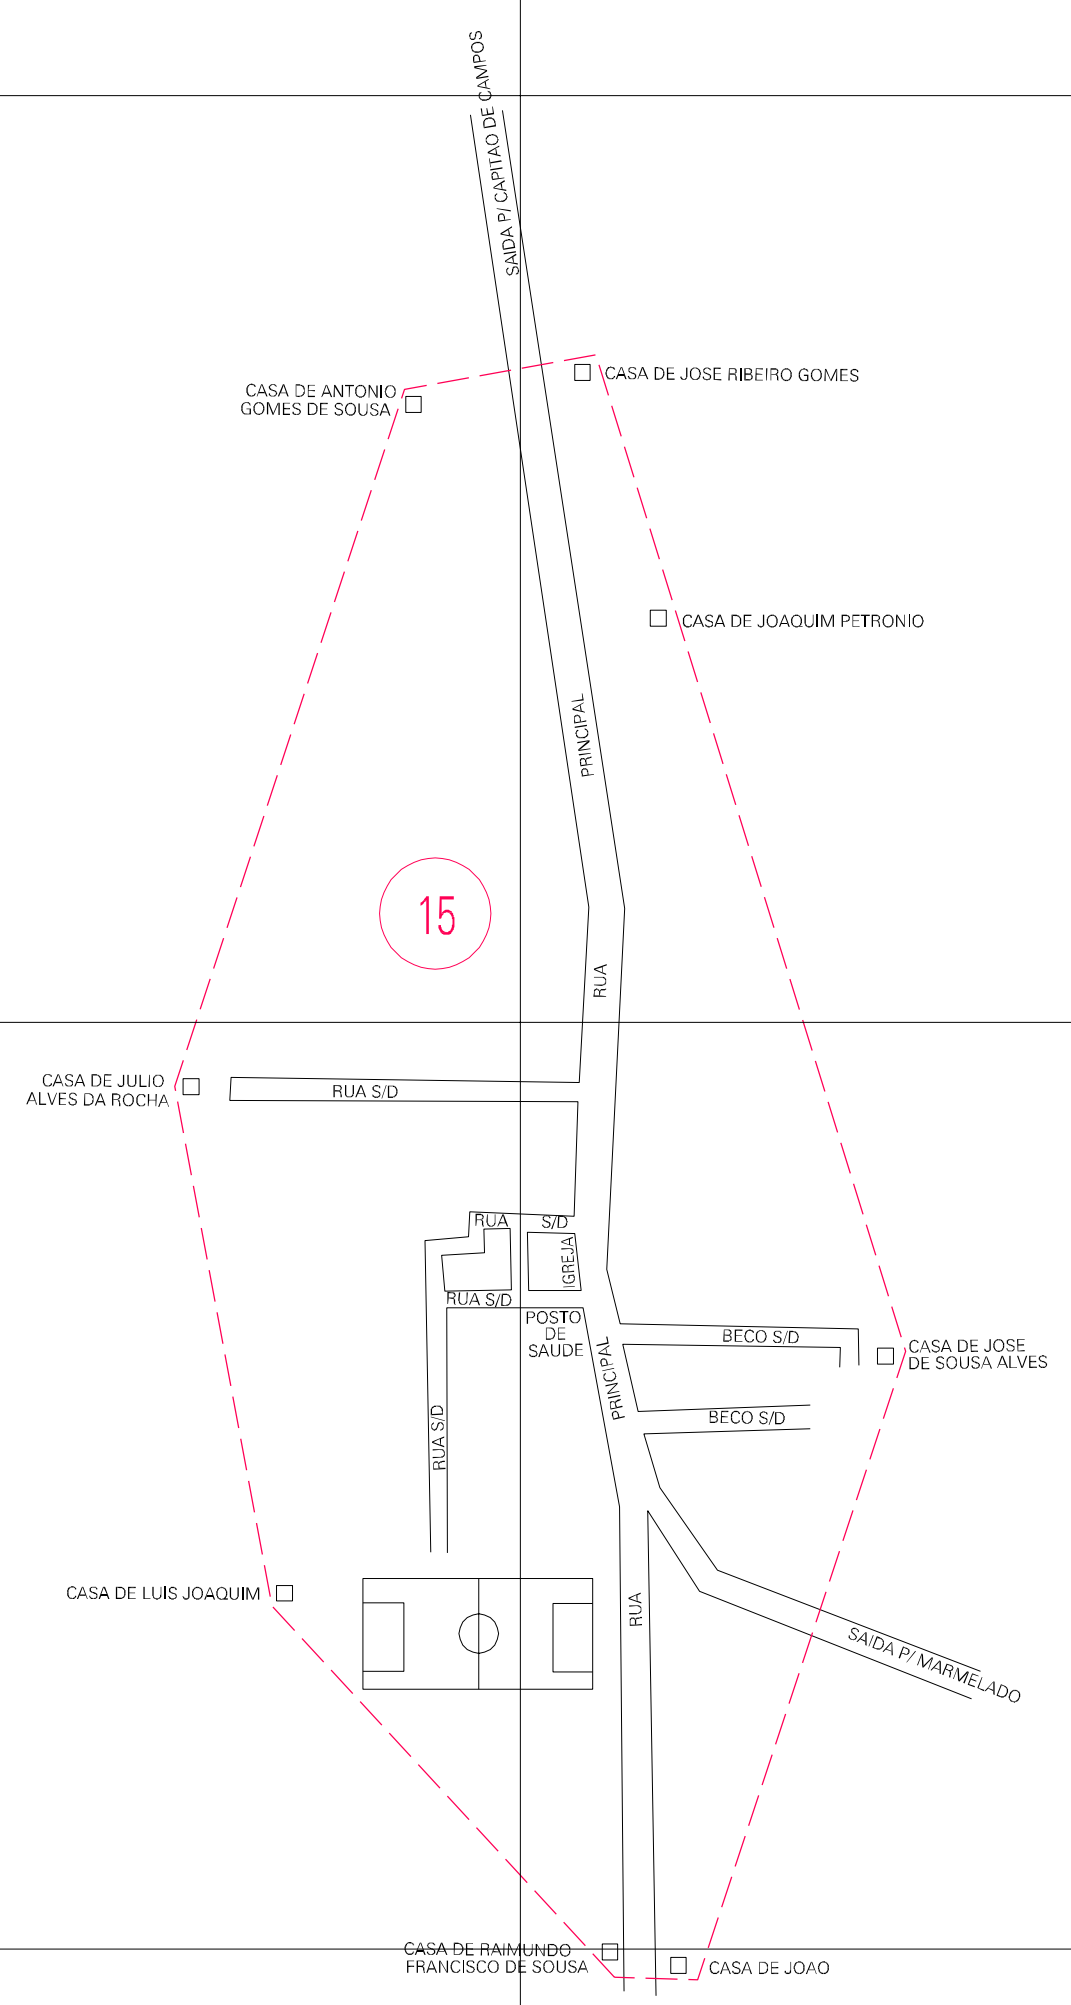

(179.16, 9499.8)

(181.16, 9499.8)

(179.16, 9498.8)

(181.16, 9498.8)

ESTADO DO PIAUI
 Municipio: 22.02406
 CAPITÃO DE CAMPOS
 Folha : 01 - 01

Arquivo: 220240600001.dgn
 Limites(km): (179.86, 9498.3) - (181.06, 9500.3)

- LEGENDA**
- LIMITES**
- Município ou Perimetro Urbano
 - Distrito
 - Subdistrito, RA, Zona ou similar
 - Bairro ou similar
 - - - Setor Censitário
- CODIGOS**
- 22306.05 Distrito (cod. do município + cod. do distrito)
 - 05.08 Subdistrito (cod. do distrito + cod. do subdistrito)
 - 003 Bairro (cod. do bairro no município)
 - 25 Setor (número do setor no distrito ou subdistrito)

MAPA URBANO DIGITAL
 FOLHA A1