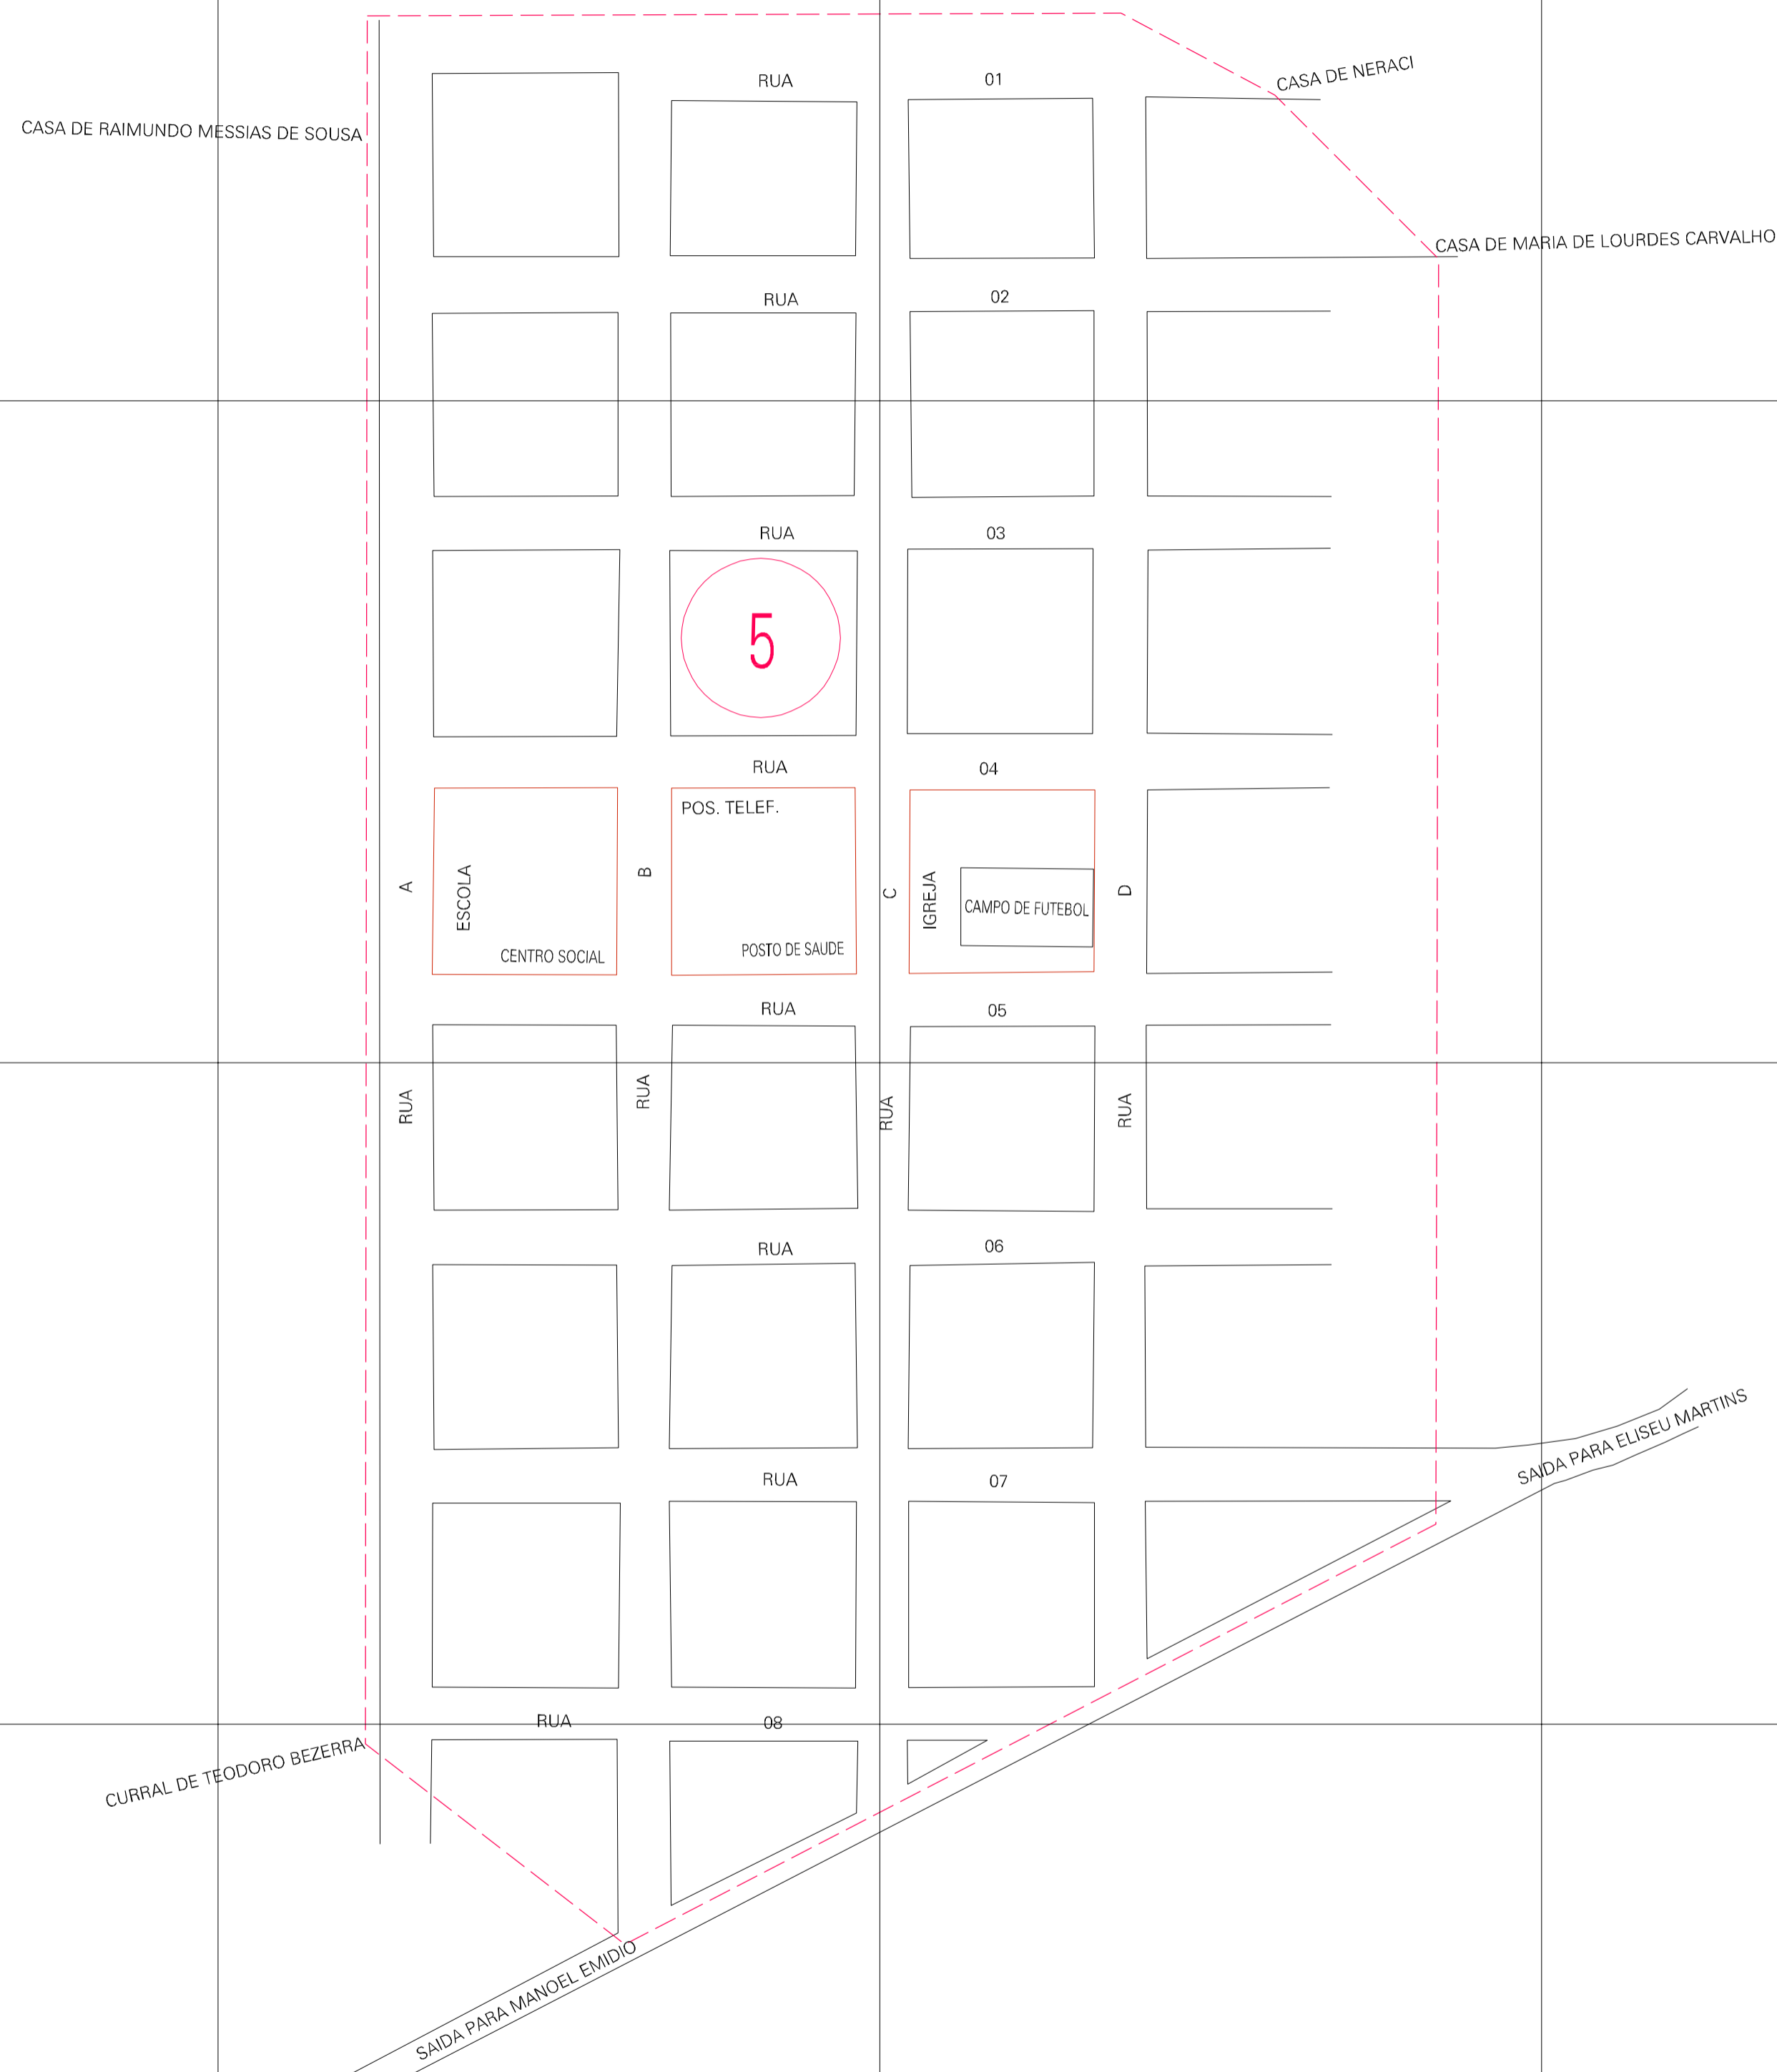

(404.23, 9029.18)

(405.23, 9029.18)

(404.23, 9028.68)

(405.23, 9028.68)

ESTADO DO PIAUI
 Município: 22.02752
 COLÔNIA DO GURGUÉIA
 Folha : 01 - 01
 Arquivo: 220275200001.dgn
 Limites(km): (403.98, 9028.43) - (405.48, 9029.43)

- LEGENDA**
- LIMITES**
- Município ou Perímetro Urbano
 - Distrito
 - Subdistrito, RA, Zona ou similar
 - Bairro ou similar
 - Sector Censitário
- CODIGOS**
- 22306.05 Distrito (cod. do município + cod. do distrito)
 - 05.06 Subdistrito (cod. do distrito + cod. do subdistrito)
 - 003 Bairro (cod. do bairro no município)
 - 25 Sector (número do setor no distrito ou subdistrito)