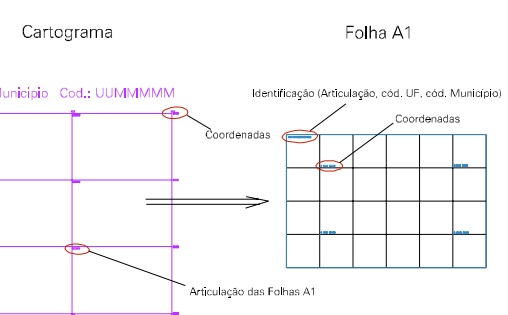

(401, 9033)

(402, 9033)

ESTADO DO PIAUI

Município: 22.02851

CORONEL JOSÉ DIAS

Folha : 01 - 01

Arquivo: 2202851.dgn

Limites(km): (400, 9032)-(403, 9034)

LEGENDA

1. LIMITES
2. Município ou Perímetro Urbano
   - Distrito
   - Subdistrito, RA, Zona ou similar
   - Bairro ou similar
   - Setor Censitário

CODIGOS

- 22306.05 Distrito (cod. do município + cod. do distrito)
- 05.08 Subdistrito (cod. do distrito + cod. do subdistrito)
- 003 Bairro (cod. do bairro no município)
- 25 Setor (número do setor no distrito ou subdistrito)

Articulação de Folhas

MAPA URBANO DIGITAL FOLHA A1