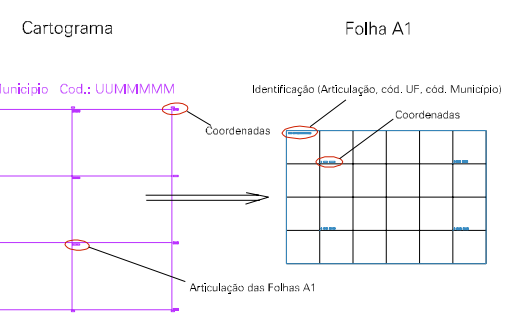

(401, 9027)

(402, 9027)

M4

CASA DA CERÂMICA - JARDIM DE EMBRIO

BR 128

ESTADO DO PIAUÍ

Município: 22.02851

CORONEL JOSÉ DIAS

Folha : 04 - 01

Arquivo: 2202851.dgn

Limites(km): (400, 9026) - (403, 9028)

LEGENDA

LIMITES

- Município ou Perímetro Urbano
- Distrito
- Subdistrito, RA, Zona ou similar
- Bairro ou similar
- Sector Censitário

CODIGOS

- 22306.05 Distrito (cod. do município + cod. do distrito)
- 05.08 Subdistrito (cod. do distrito + cod. do subdistrito)
- 003 Bairro (cod. do bairro no município)
- 25 Sector (número do setor no distrito ou subdistrito)

Articulação de Folhas

MAPA URBANO DIGITAL FOLHA A1

CENSO AGROPECUARIO 2006

CONTAGEM DA POPULAÇÃO 2007

Data de Impressão: 28.08.07