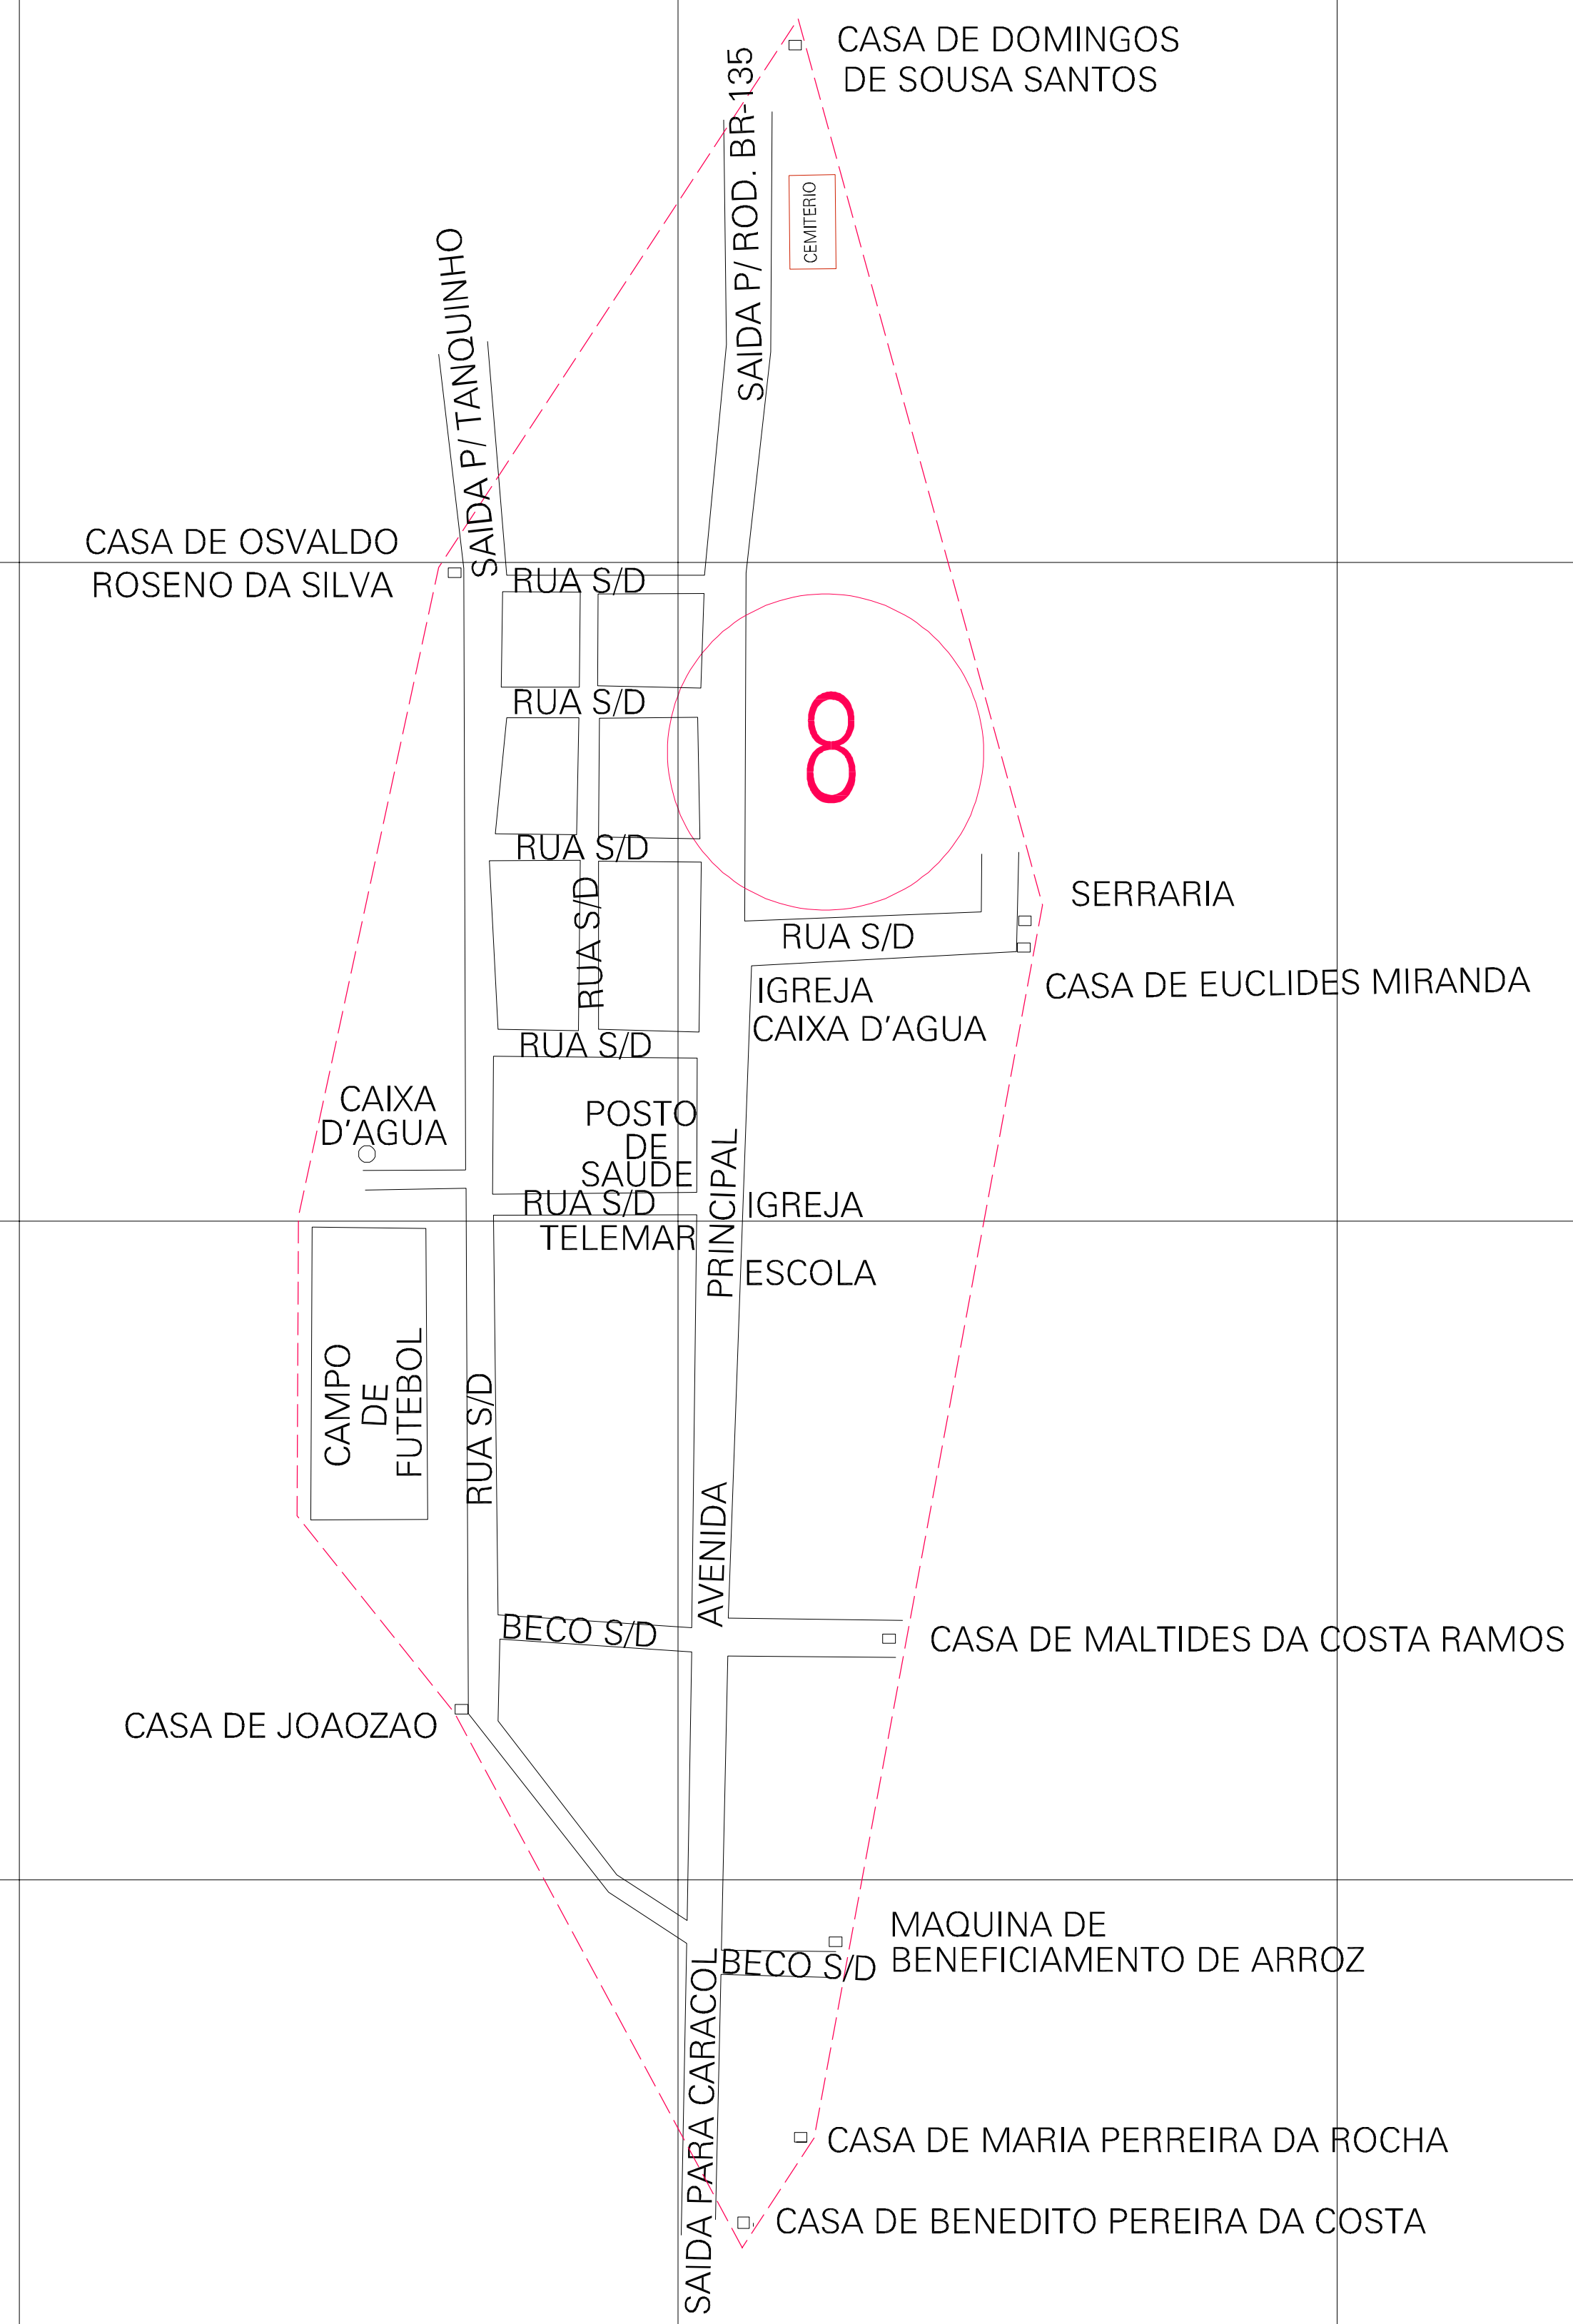

(01, 01) - 220310700002

(404.46, 9028.885)

(404.96, 9028.885)

(404.46, 9028.635)

(404.96, 9028.635)

ESTADO DO PIAUI
Município: 22.03107
CRISTINO CASTRO

Folha : 01 - 01

Arquivo: 220310700002.dgn
Limites(km): (404.335, 9028.511) - (405.085, 9029.01)

LEGENDA

LIMITES
 - Município ou Perímetro Urbano
 - Distrito
 - Subdistrito, RA, Zona ou similar
 - Bairro ou similar
 - Setor Censitário

CODIGOS
 - 22306.05 Distrito (cod. do município + cod. do distrito)
 - 06.06 Subdistrito (cod. do distrito + cod. do subdistrito)
 - 003 Bairro (cod. do bairro no município)
 - 25 Setor (número do setor no distrito ou subdistrito)