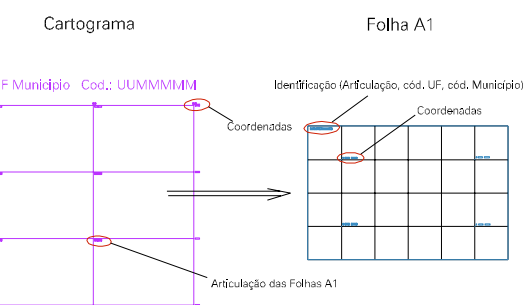

Articulação de Folhas

**MAPA URBANO DIGITAL
FOLHA A1**