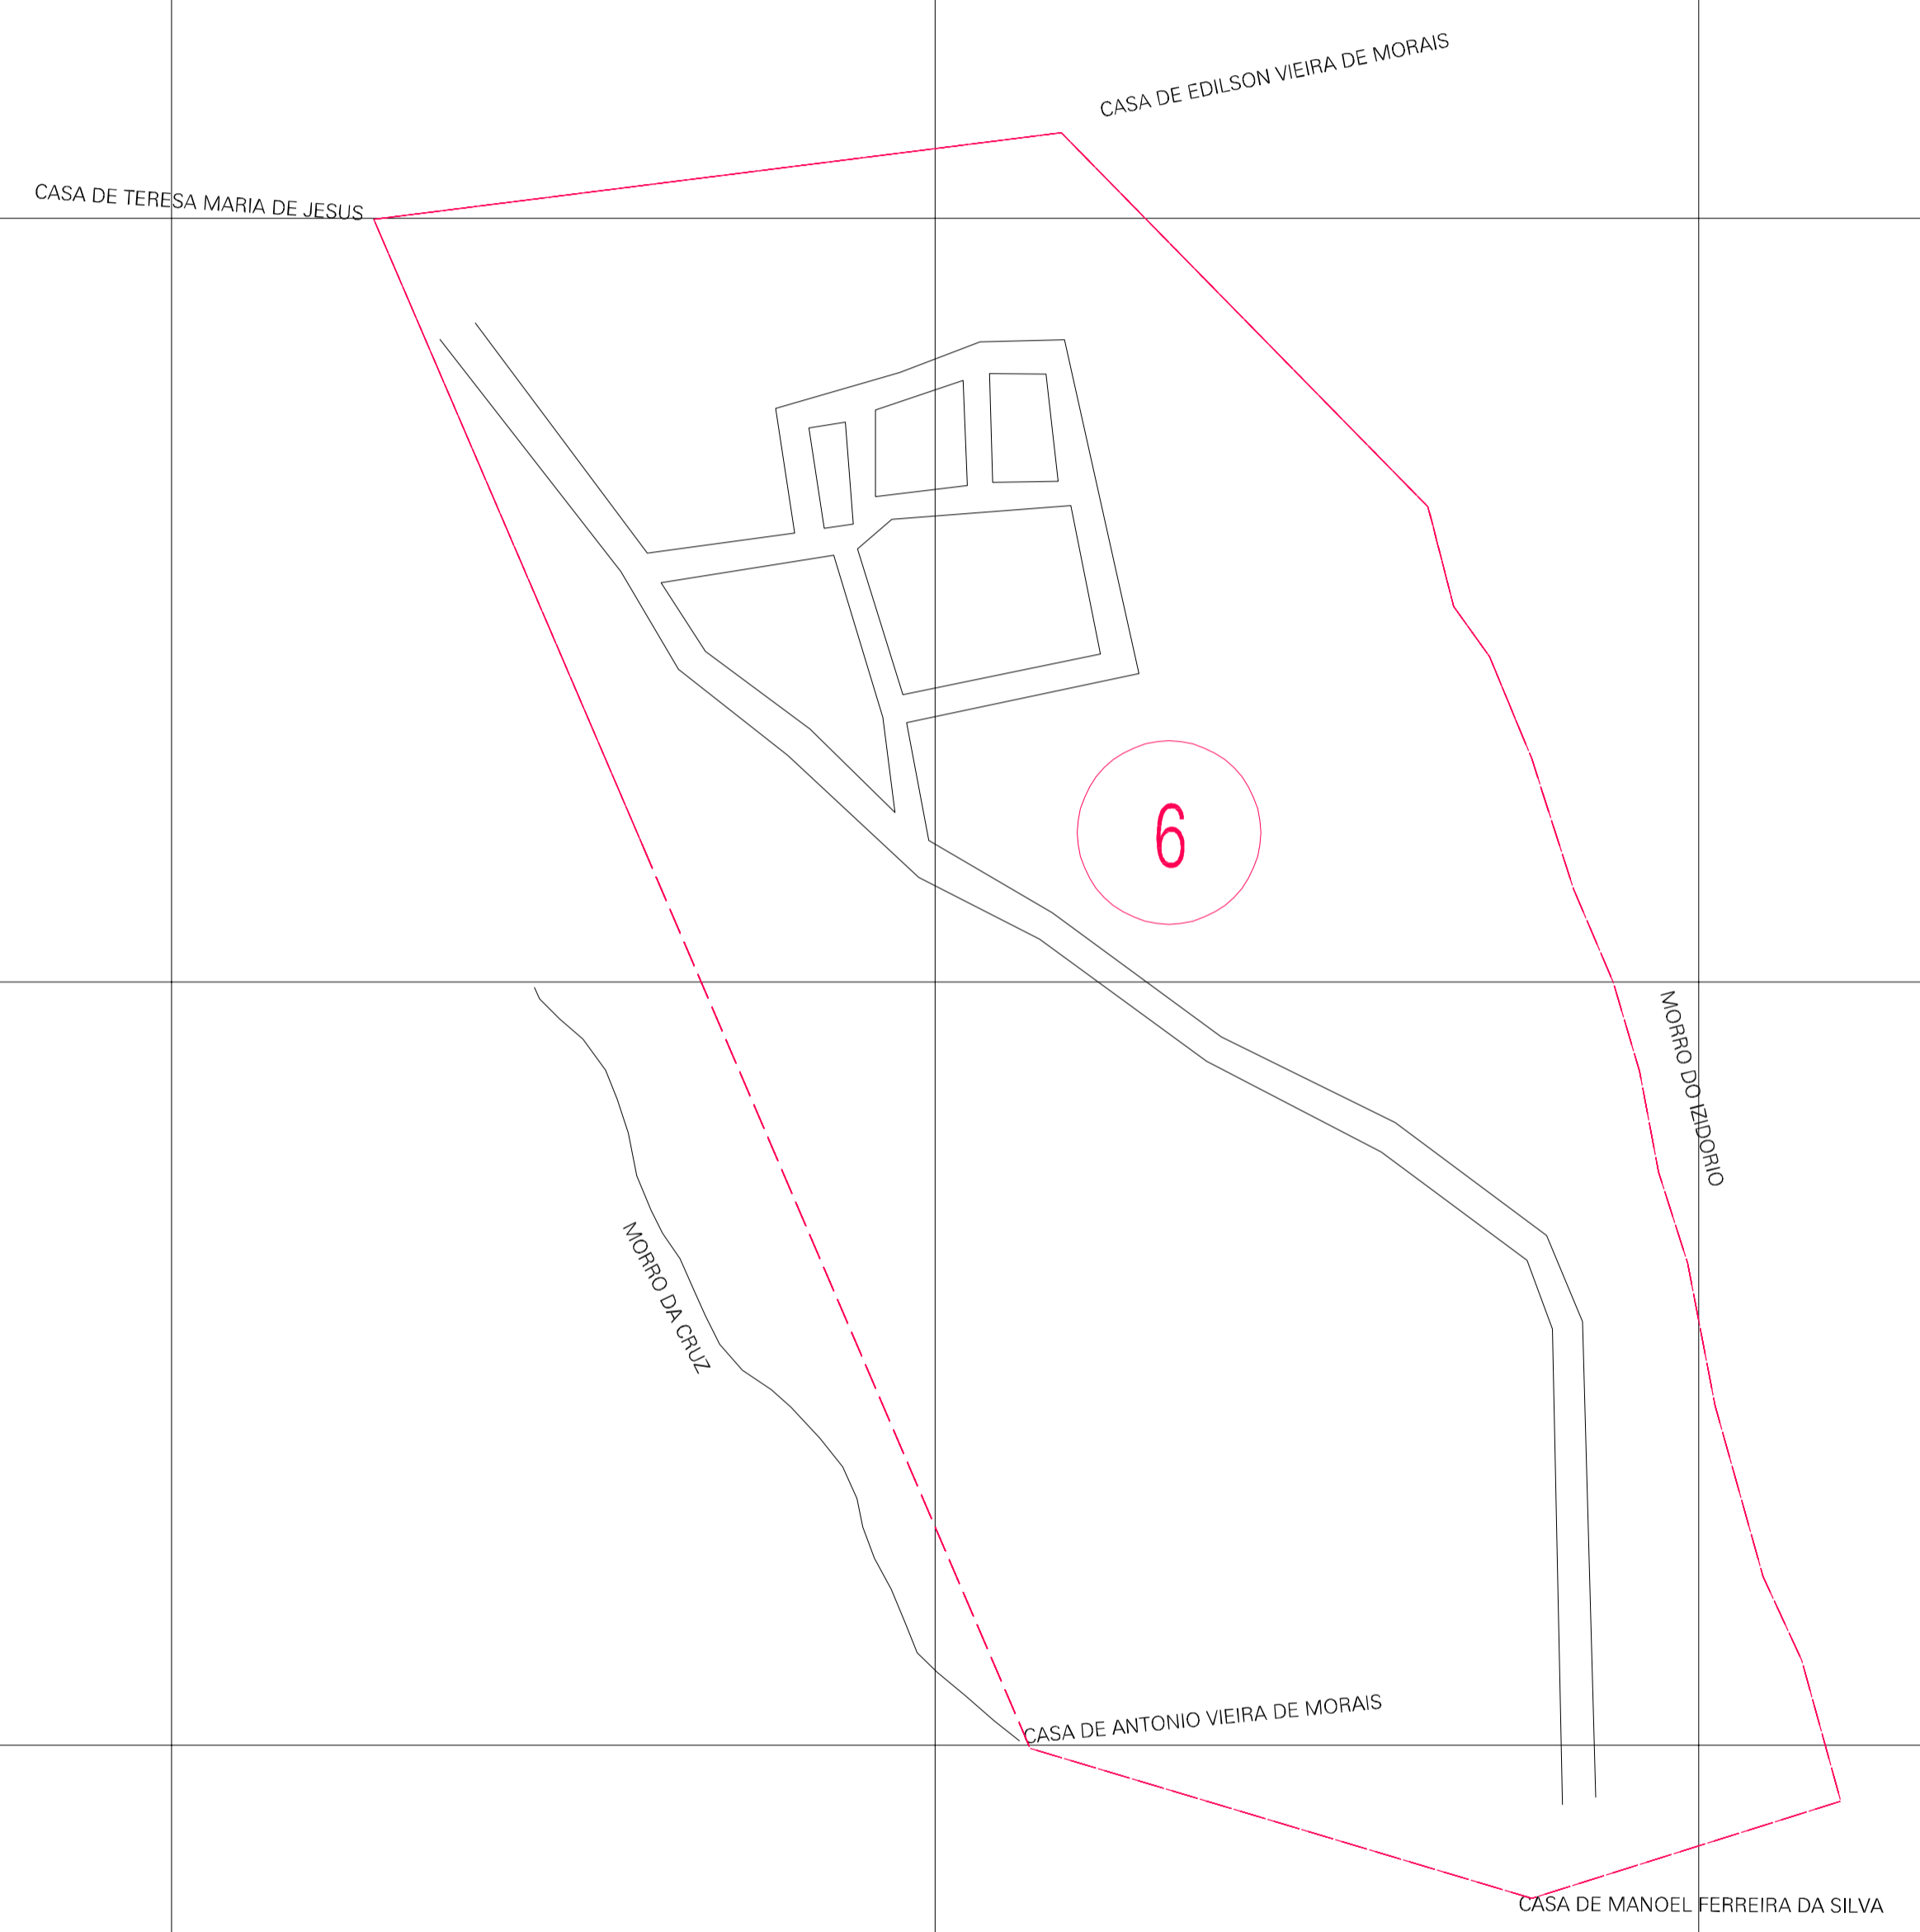

(403.87, 9029.46)

(404.87, 9029.46)

(403.87, 9028.96)

(404.87, 9028.96)

ESTADO DO PIAUI
 Município: 22.04006
 FRANCINÓPOLIS
 Folha : 01 - 01

Arquivo: 220400600001.dgn
 Limites(km): (403.62, 9028.71)-(405.12, 9029.71)

- LEGENDA**
- LIMITES**
- Município ou Perímetro Urbano
 - - - Distrito
 - - - Subdistrito, RA, Zona ou similar
 - - - Bairro ou similar
 - - - Setor Censitário
- CODIGOS**
- 22306.05 Distrito (cod. do município + cod. do distrito)
 - 05.06 Subdistrito (cod. do distrito + cod. do subdistrito)
 - 003 Bairro (cod. do bairro no município)
 - 25 Setor (número do setor no distrito ou subdistrito)

MAPA URBANO DIGITAL
FOLHA A1