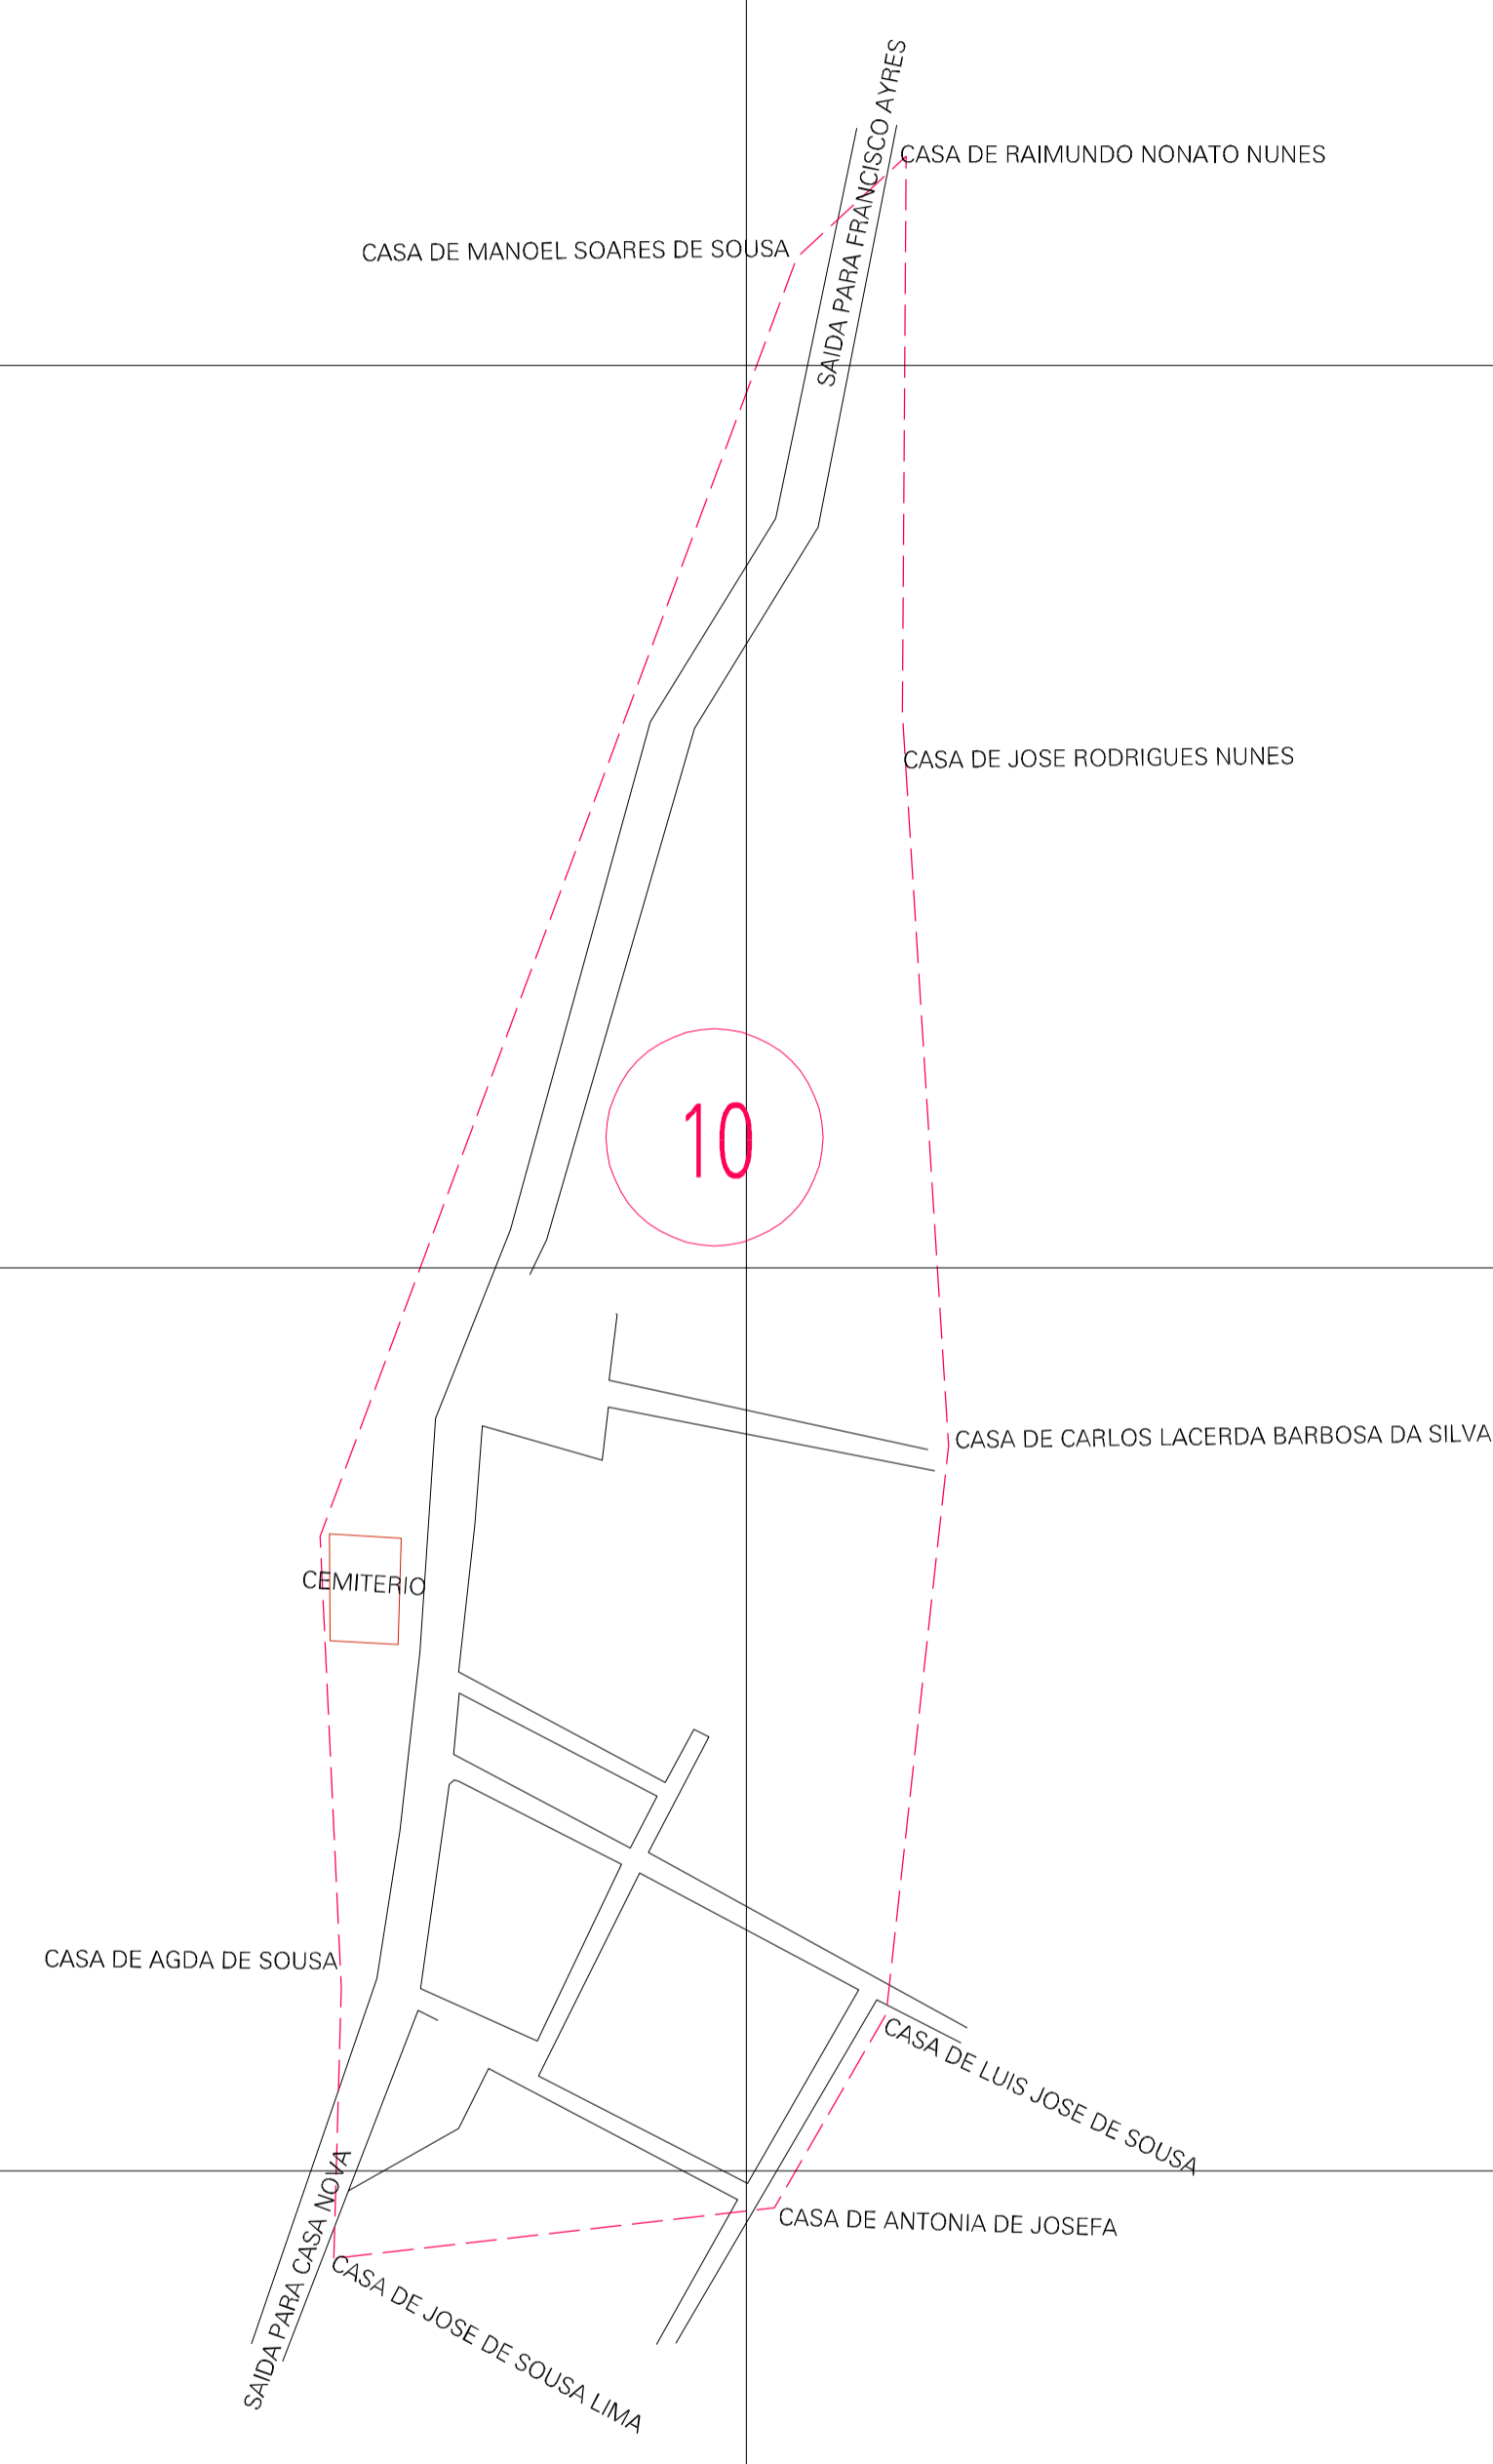

(404.31, 9029.09)

(405.31, 9029.09)

(404.31, 9028.59)

(405.31, 9028.59)

ESTADO DO PIAUI
 Municipio: 22.04105
 FRANCISCO AYRES
 Folha : 01 - 01

Arquivo: 220410500001.dgn
 Limites(km): (404.06, 9028.34) - (405.56, 9029.34)

- LEGENDA**
- LIMITES**
- Município ou Perimetro Urbano
 - Distrito
 - Subdistrito, RA, Zona ou similar
 - Bairro ou similar
 - Setor Censitário
- CODIGOS**
- 22306.05 Distrito (cod. do município + cod. do distrito)
 - 05.06 Subdistrito (cod. do distrito + cod. do subdistrito)
 - 003 Bairro (cod. do bairro no município)
 - 25 Setor (número do setor no distrito ou subdistrito)

MAPA URBANO DIGITAL
FOLHA A1