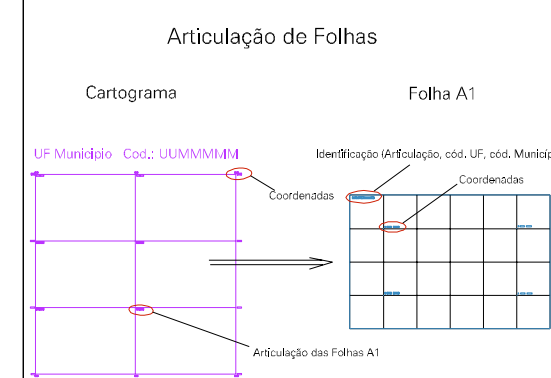

MELANCIAS DE FIRMINO

GLEBA MOSTEIRO
 FILADELFO FREIRE DE CASTRO

MELANCIAS DE CHICO NERY

MELANCIAS DE FIRMINO

ESTADO DO PIAUI
 Municipio: 22.04501
 GUADALUPE
 Folha : 03 - 02

Arquivo: 2204501.dgn
 Limites(km): (657.829, 9245.597) - (661.829, 9248.597)

- LEGENDA**
- LIMITES**
-  Municipio ou Perimetro Urbano
 -  Distrito
 -  Subdistrito, RA, Zona ou similar
 -  Bairro ou similar
 -  Setor Censitário
- CODIGOS**
-  22306.05 Distrito (cod. do municipio + cod. do distrito)
 -  05.06 Subdistrito (cod. do distrito + cod. do subdistrito)
 -  003 Bairro (cod. do bairro no municipio)
 -  25 Setor (numero do setor no distrito ou subdistrito)