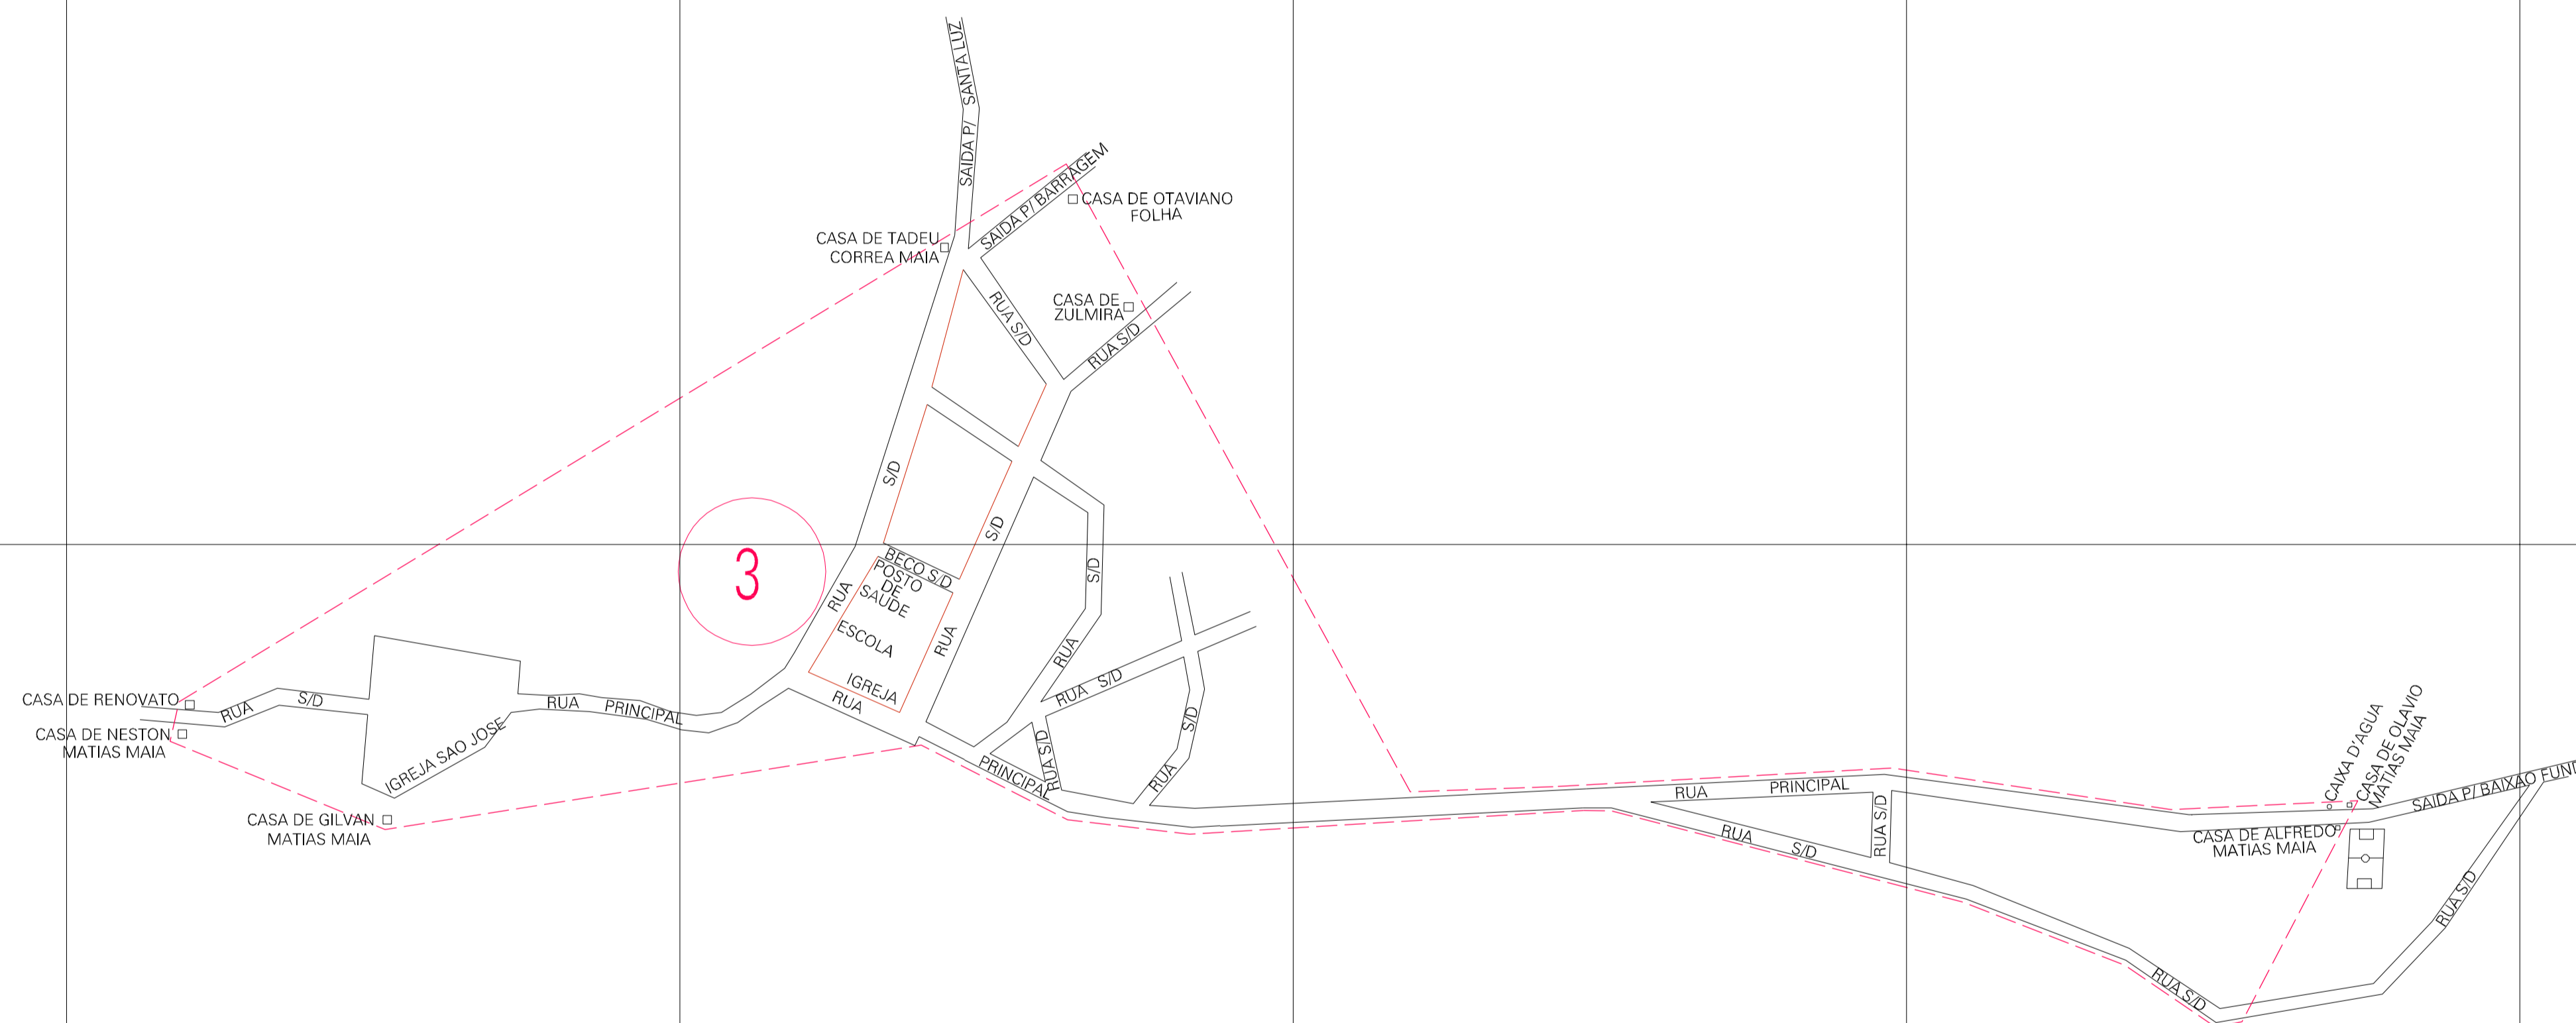

(404.63, 9029.06)

(405.63, 9029.06)

(404.63, 9028.56)

(405.63, 9028.56)

ESTADO DO PIAUI

Município: 22.04550

GUARIBAS

Folha : 01 - 01

Arquivo: 220455000001.dgn
Limites(km): (404.38, 9028.31)-(405.88, 9029.31)

LEGENDA

- LIMITES
- Município ou Perímetro Urbano
 - - - Distrito
 - - - Subdistrito, RA, Zona ou similar
 - - - Bairro ou similar
 - - - Setor Censitário

- CODIGOS
- 22306.05 Distrito (cod. do município + cod. do distrito)
 - 05.06 Subdistrito (cod. do distrito + cod. do subdistrito)
 - 003 Bairro (cod. do bairro no município)
 - 25 Setor (número do setor no distrito ou subdistrito)

Articulação de Folhas

MAPA URBANO DIGITAL
FOLHA A1