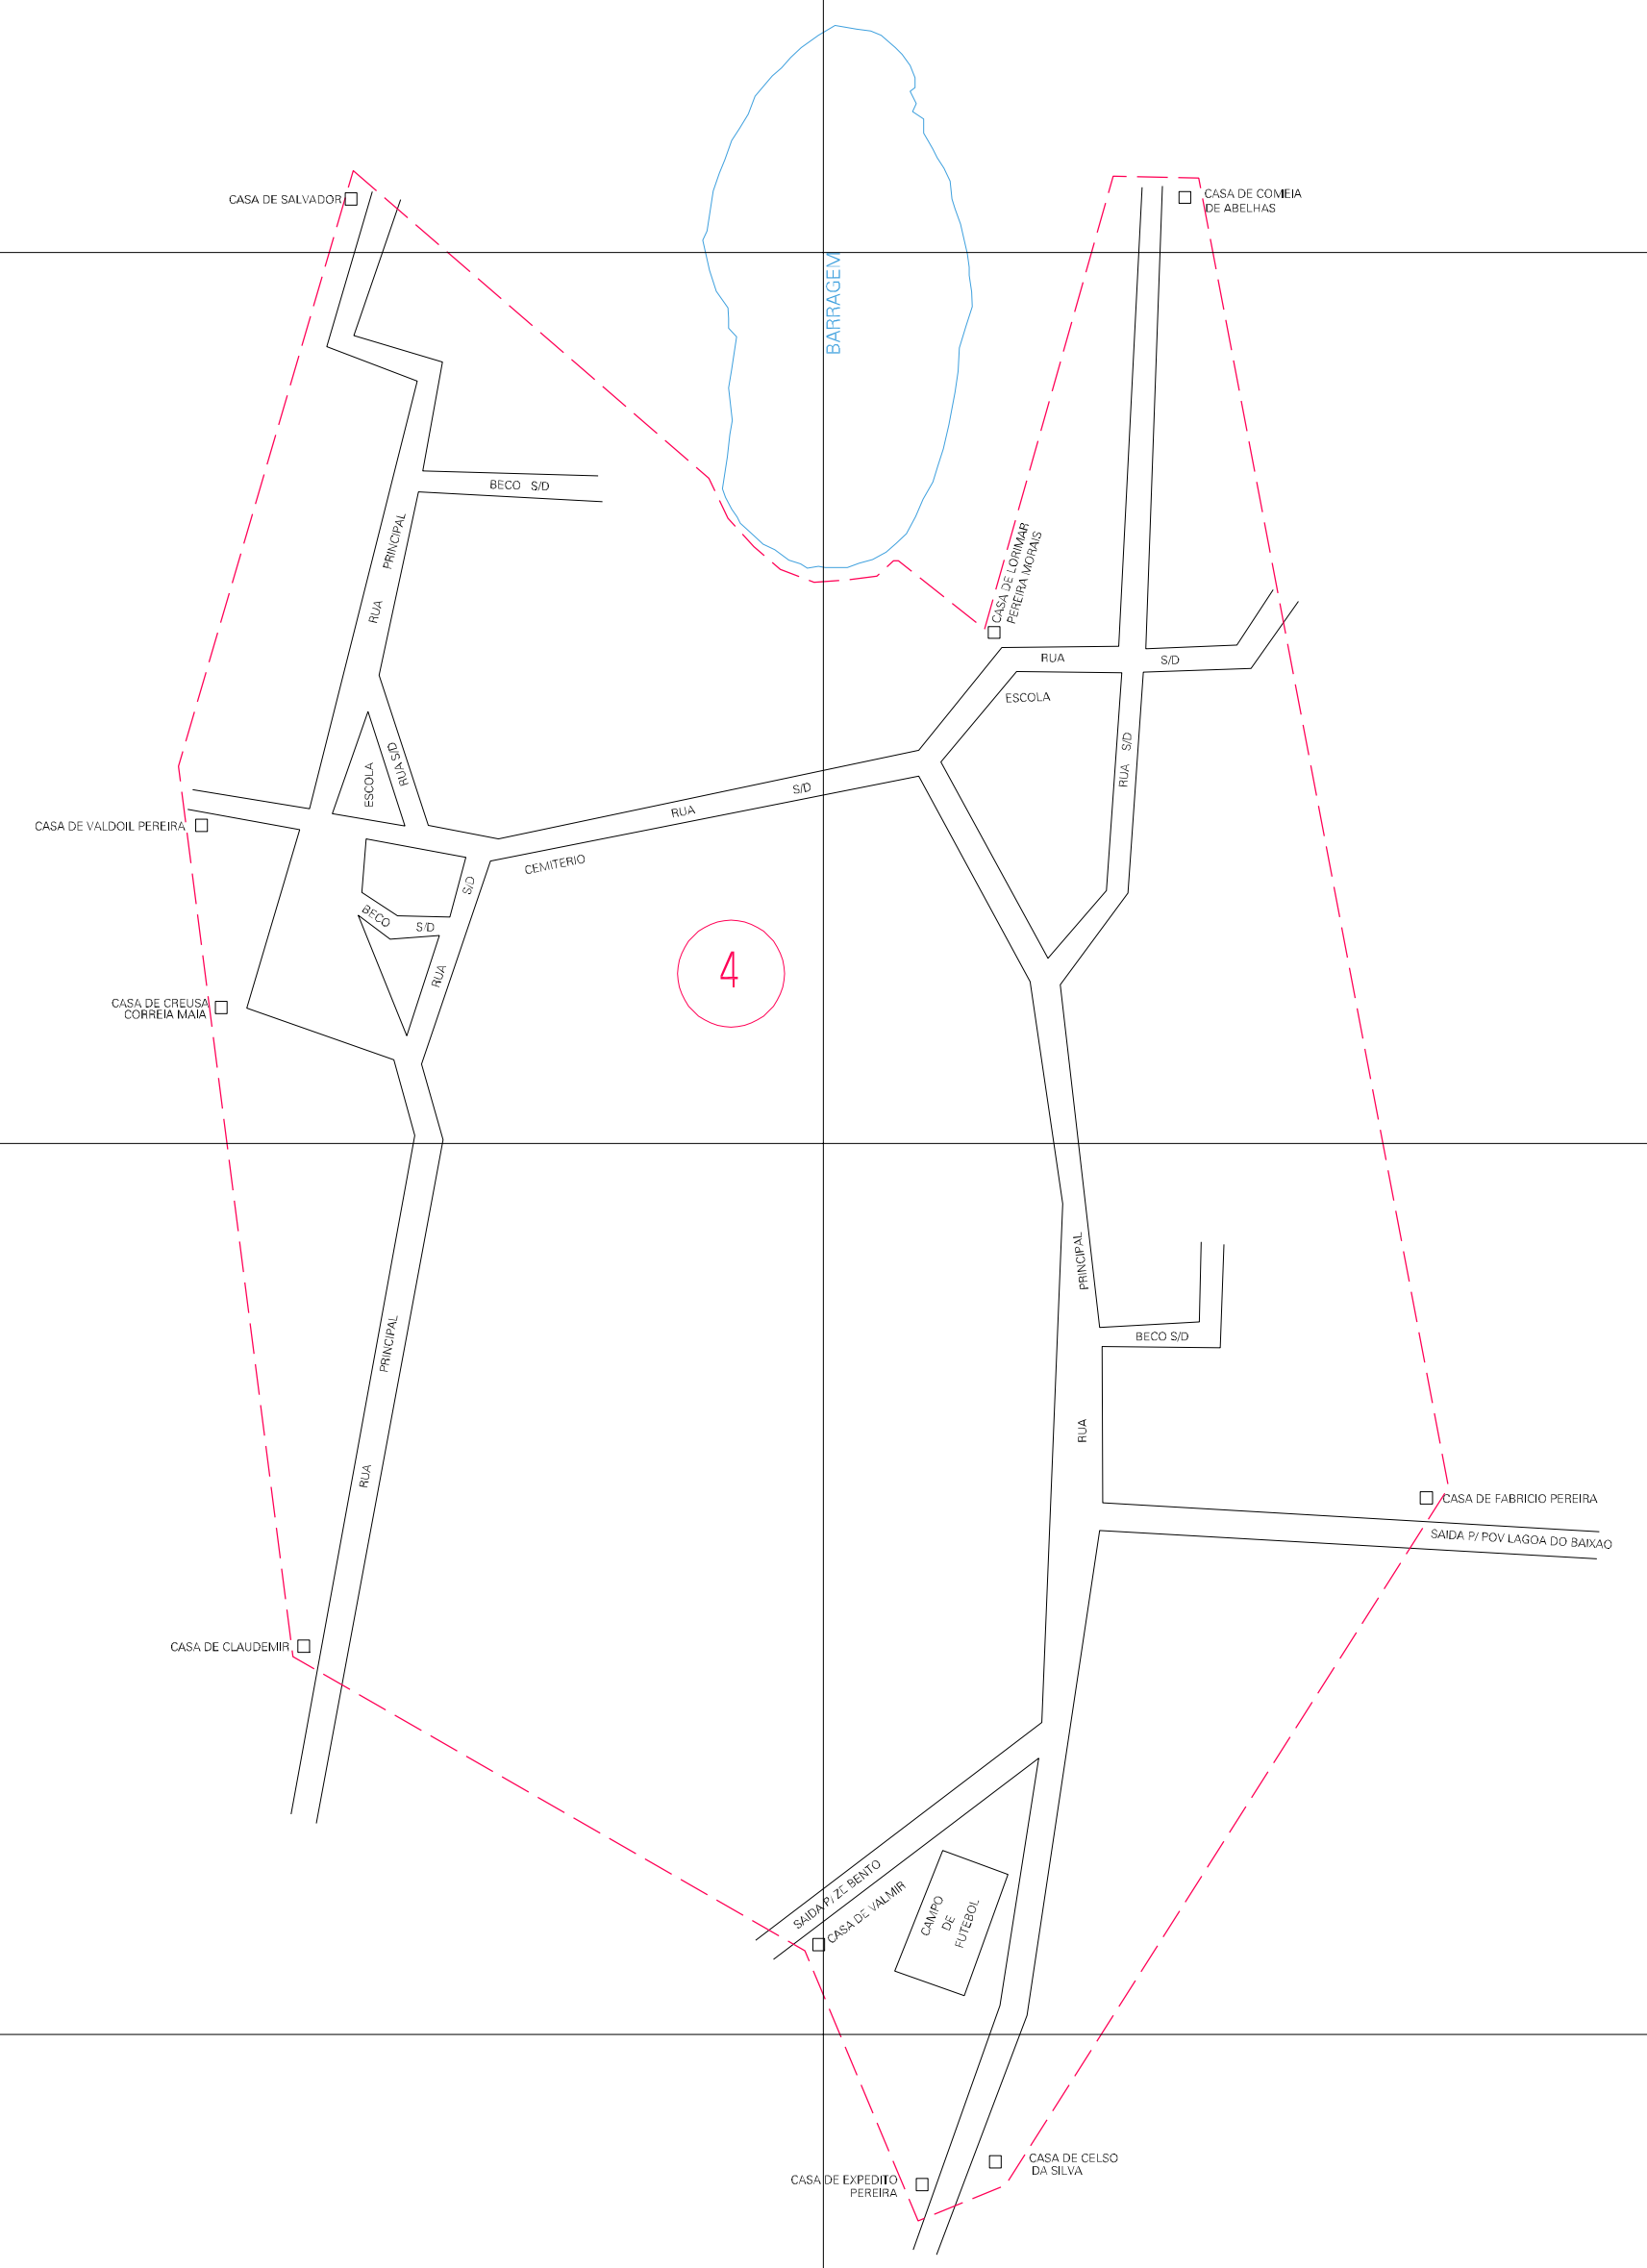

(639.55, 8970.21)

(641.55, 8970.21)

(639.55, 8969.21)

(641.55, 8969.21)

ESTADO DO PIAUÍ  
 Município: 22.04550  
 GUARIBAS  
 Folha : 01 - 01

Arquivo: 220455000005.dgn  
 Limites(km): (639.05, 8968.71) - (642.05, 8970.71)

- LEGENDA**
- LIMITES**
- Município ou Perímetro Urbano
  - Distrito
  - Subdistrito, RA, Zona ou similar
  - Bairro ou similar
  - - - Setor Censitário
- CODIGOS**
- 22306.05 Distrito (cod. do município + cod. do distrito)
  - 05.08 Subdistrito (cod. do distrito + cod. do subdistrito)
  - 003 Bairro (cod. do bairro no município)
  - 25 Setor (número do setor no distrito ou subdistrito)

MAPA URBANO DIGITAL  
 FOLHA A1