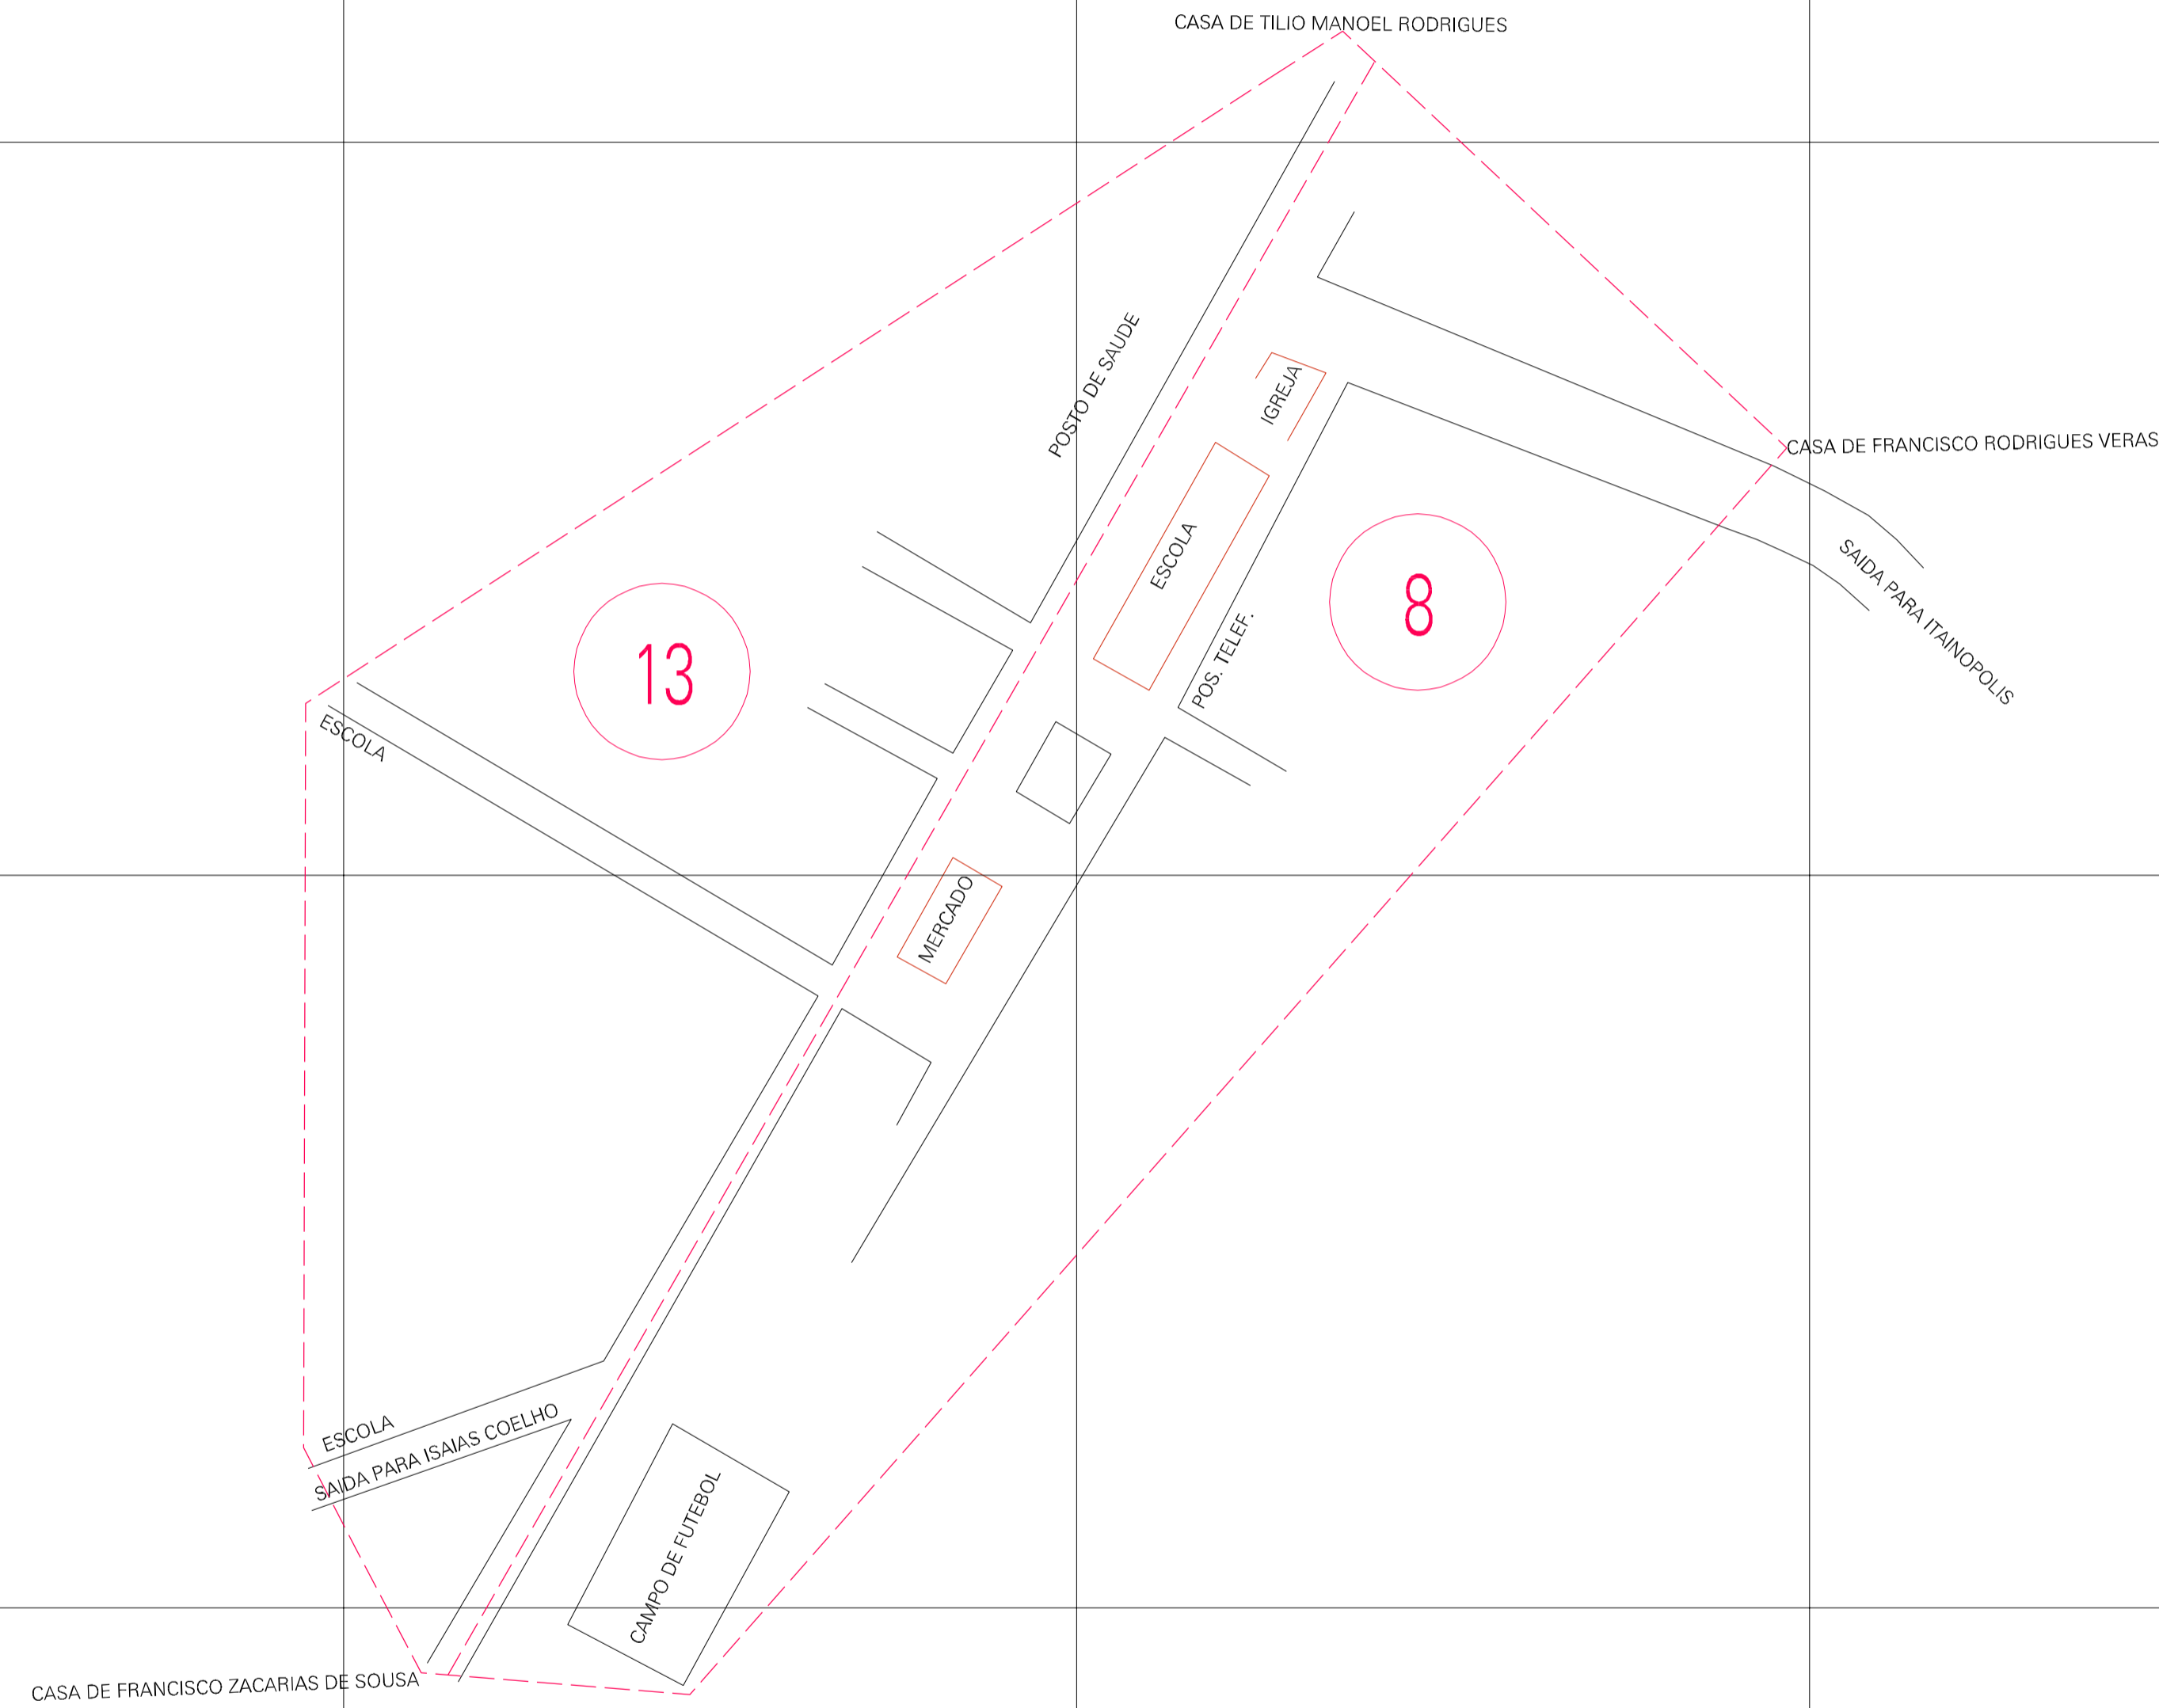

(404.07, 9029.13)

(405.07, 9029.13)

(404.07, 9028.63)

(405.07, 9028.63)

ESTADO DO PIAUI

Município: 22.04907

ISAIAS COELHO

Folha : 01 - 01

Arquivo: 220490700001.dgn

LEGENDA

1. LIMITES
2. Município ou Perimetro Urbano
   - - - Distrito
   - - - Subdistrito, RA, Zona ou similar
   - - - Bairro ou similar
   - - - Setor Censitário

CODIGOS

- 22306.05 Distrito (cod. do município + cod. do distrito)
- 05.06 Subdistrito (cod. do distrito + cod. do subdistrito)
- 003 Bairro (cod. do bairro no município)
- 25 Setor (número do setor no distrito ou subdistrito)

Articulação de Folhas

MAPA URBANO DIGITAL

FOLHA A1

CENSO AGROPECUARIO 2006

CONTAGEM DA POPULAÇÃO 2007

Data de Impressão: 28.08.07