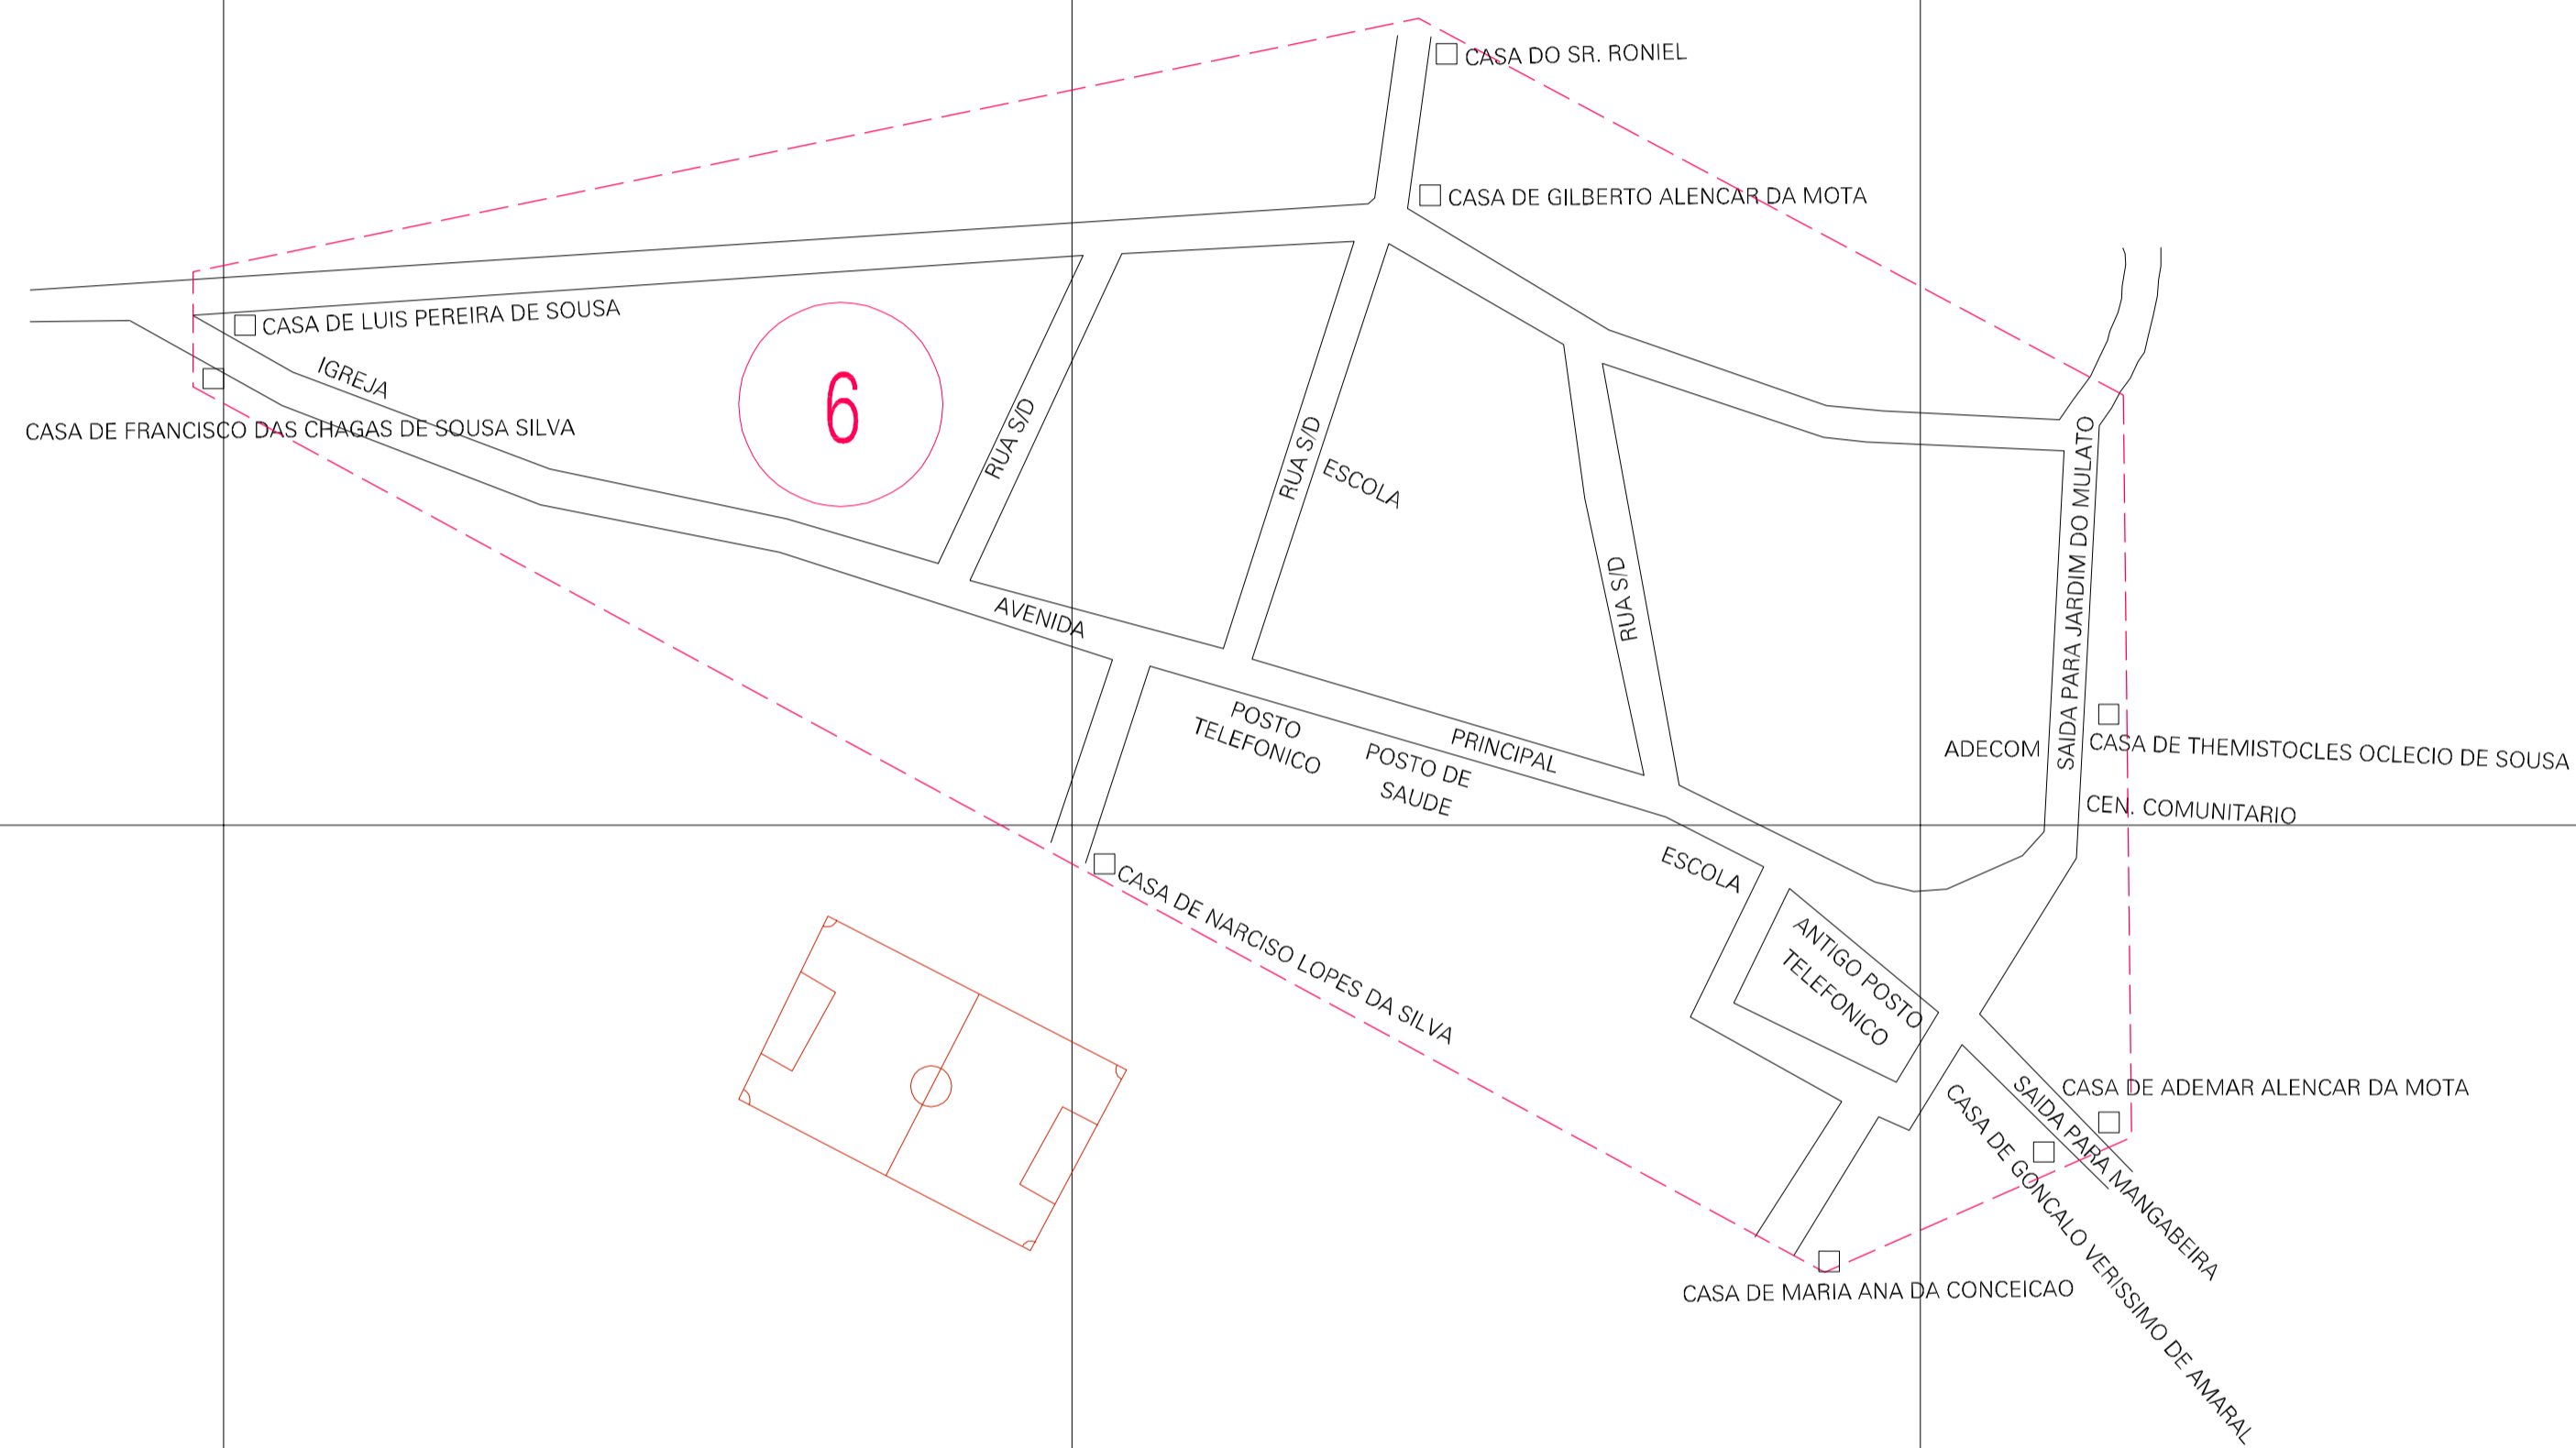

(404.17, 9029.04)

(405.17, 9029.04)

(404.17, 9028.54)

(405.17, 9028.54)

ESTADO DO PIAUI

Município: 22.05250

JARDIM DO MULATO

Folha : 01 - 01

Arquivo: 220525000002.dgn
Limites(km): (403.92, 9028.29) - (405.42, 9029.29)

LEGENDA

- LIMITES
- Município ou Perimetro Urbano
 - Distrito
 - Subdistrito, RA, Zona ou similar
 - Bairro ou similar
 - Sector Censitário

- CODIGOS
- 22306.05 Distrito (cod. do município + cod. do distrito)
 - 05.06 Subdistrito (cod. do distrito + cod. do subdistrito)
 - 003 Bairro (cod. do bairro no município)
 - 25 Sector (número do setor no distrito ou subdistrito)

Articulação de Folhas

MAPA URBANO DIGITAL
FOLHA A1