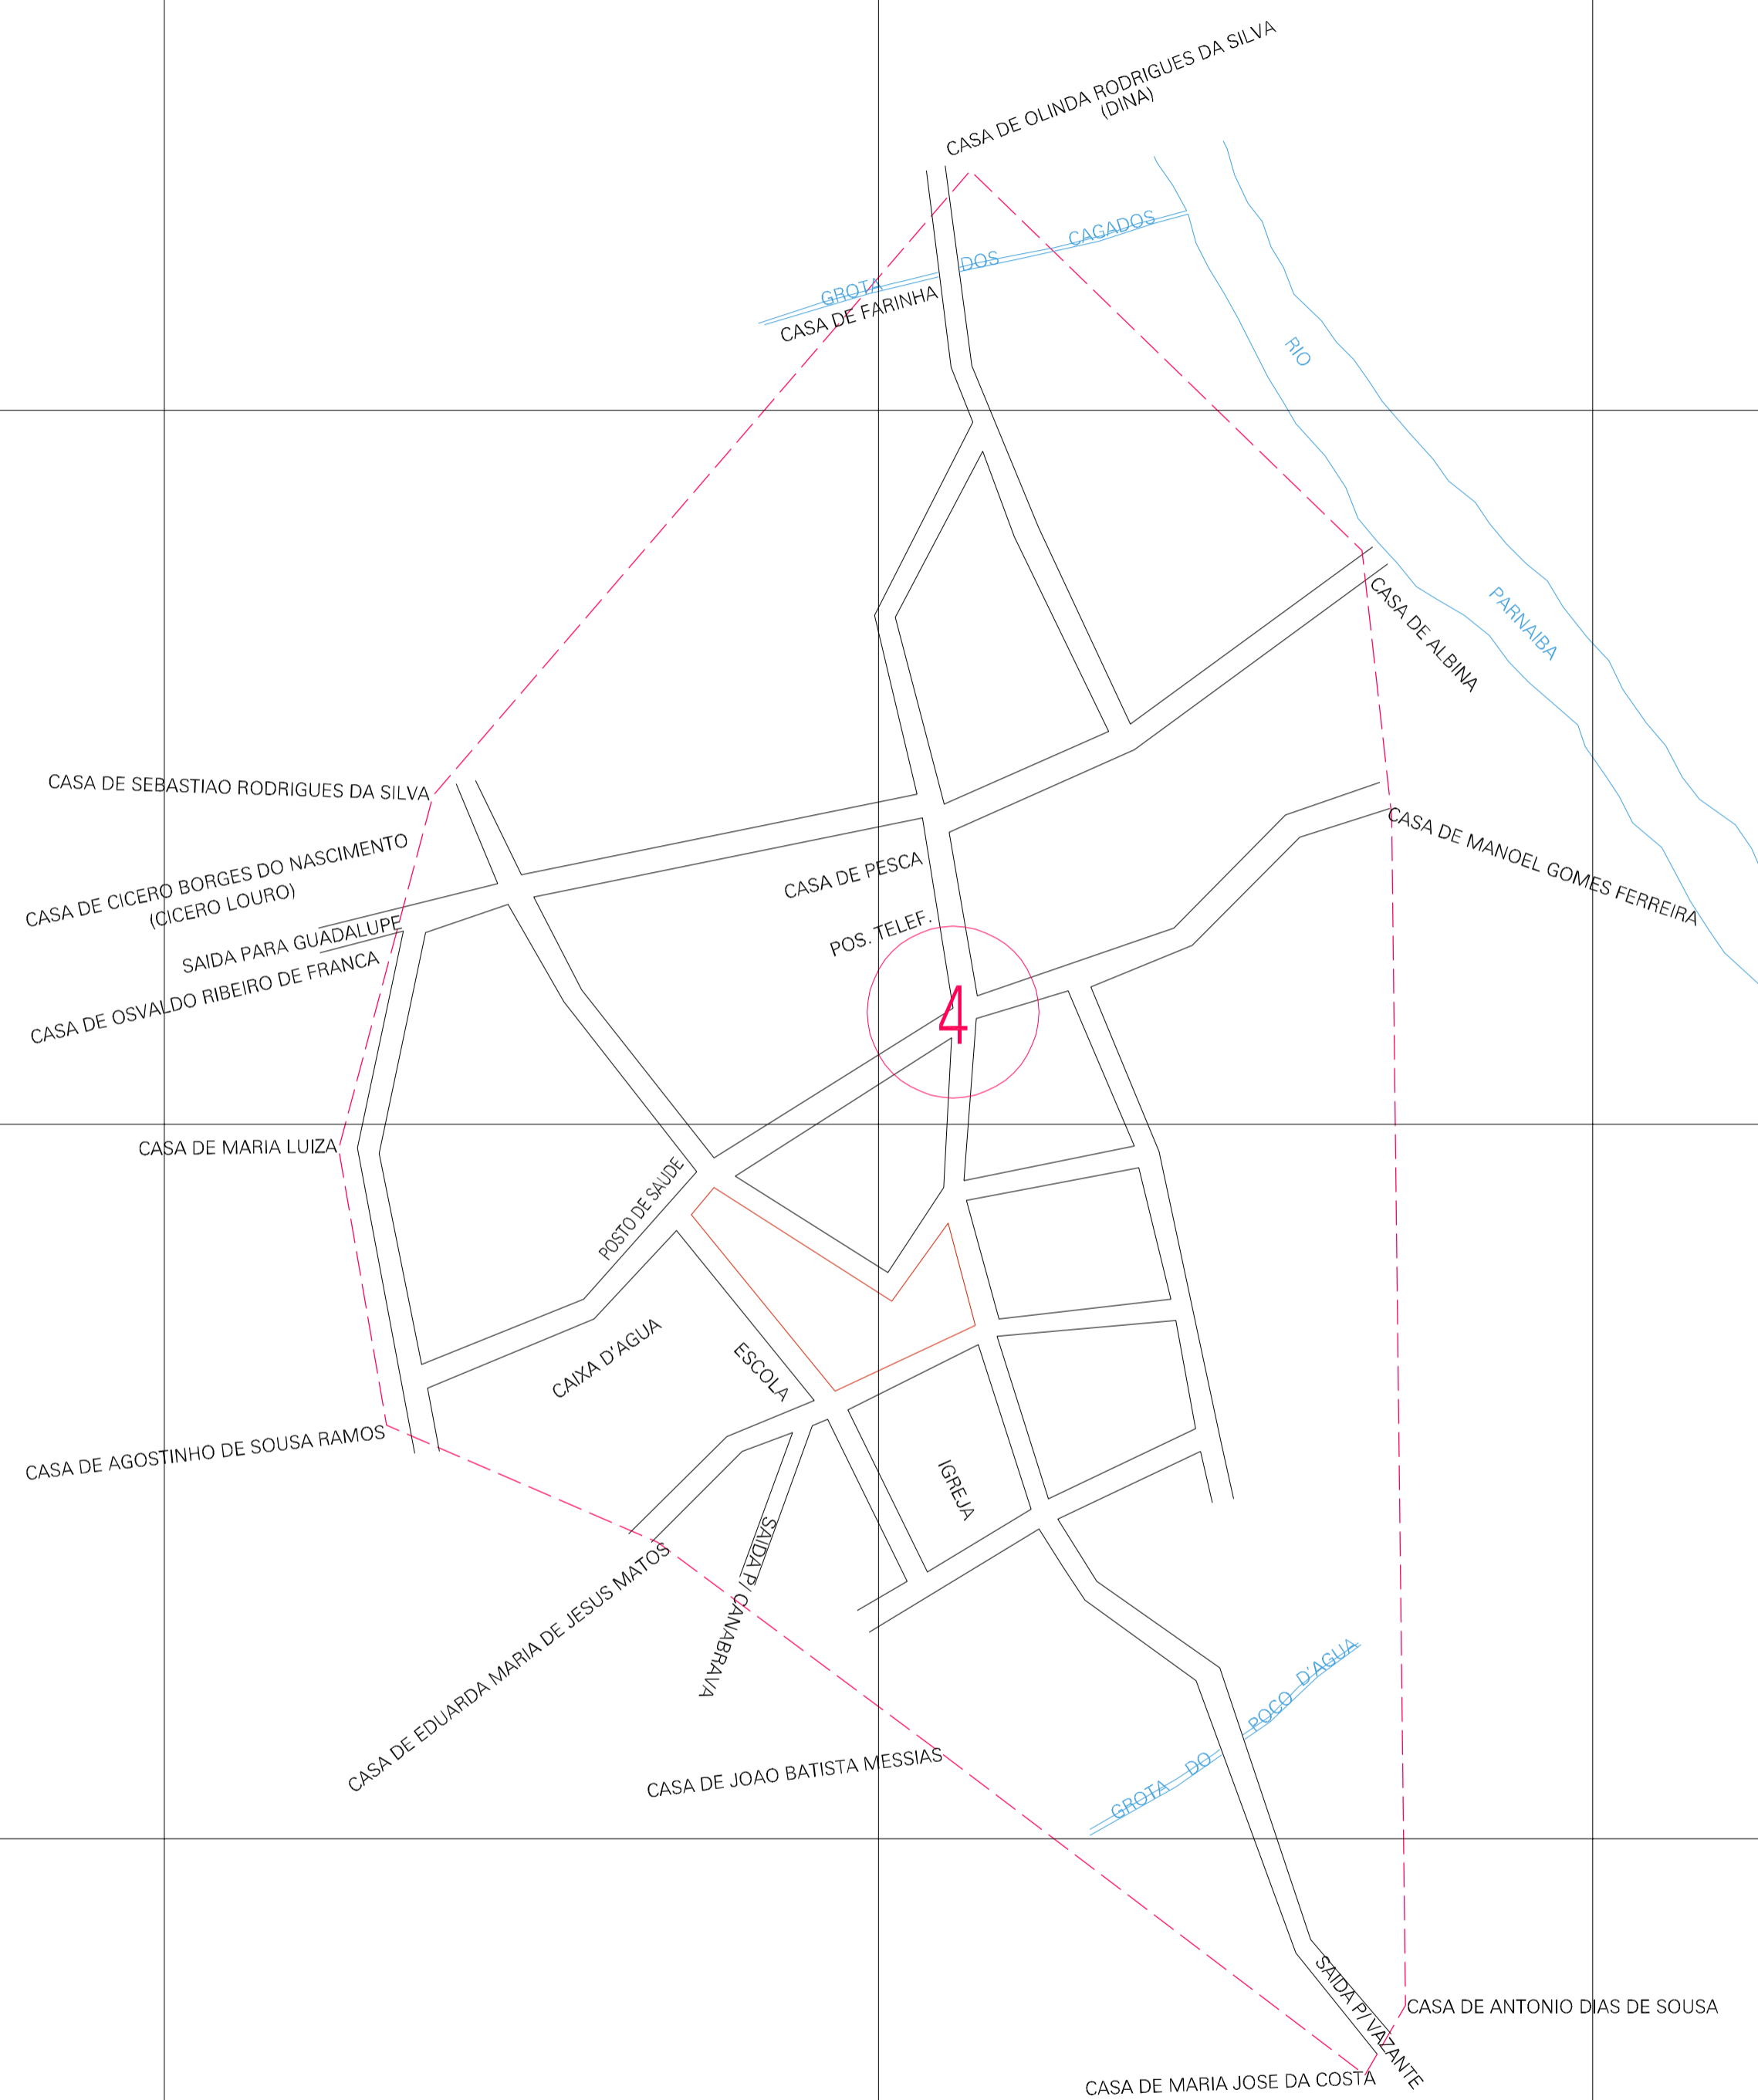

(403.99, 9029.2)

(404.99, 9029.2)

(403.99, 9028.7)

(404.99, 9028.7)

ESTADO DO PIAUI

Município: 22.05300

JERUMENHA

Folha : 01 - 01

Arquivo: 220530000001.dgn
Limites(km): (403.74, 9028.45) - (405.24, 9029.45)

LEGENDA

- LIMITES**
- Município ou Perimetro Urbano
 - Distrito
 - Subdistrito, RA, Zona ou similar
 - Bairro ou similar
 - Sector Censitário
- CODIGOS**
- 2206.05 Distrito (cod. do município + cod. do distrito)
 - 05.06 Subdistrito (cod. do distrito + cod. do subdistrito)
 - 003 Bairro (cod. do bairro no município)
 - 25 Sector (número do setor no distrito ou subdistrito)

Articulação de Folhas

MAPA URBANO DIGITAL
FOLHA A1