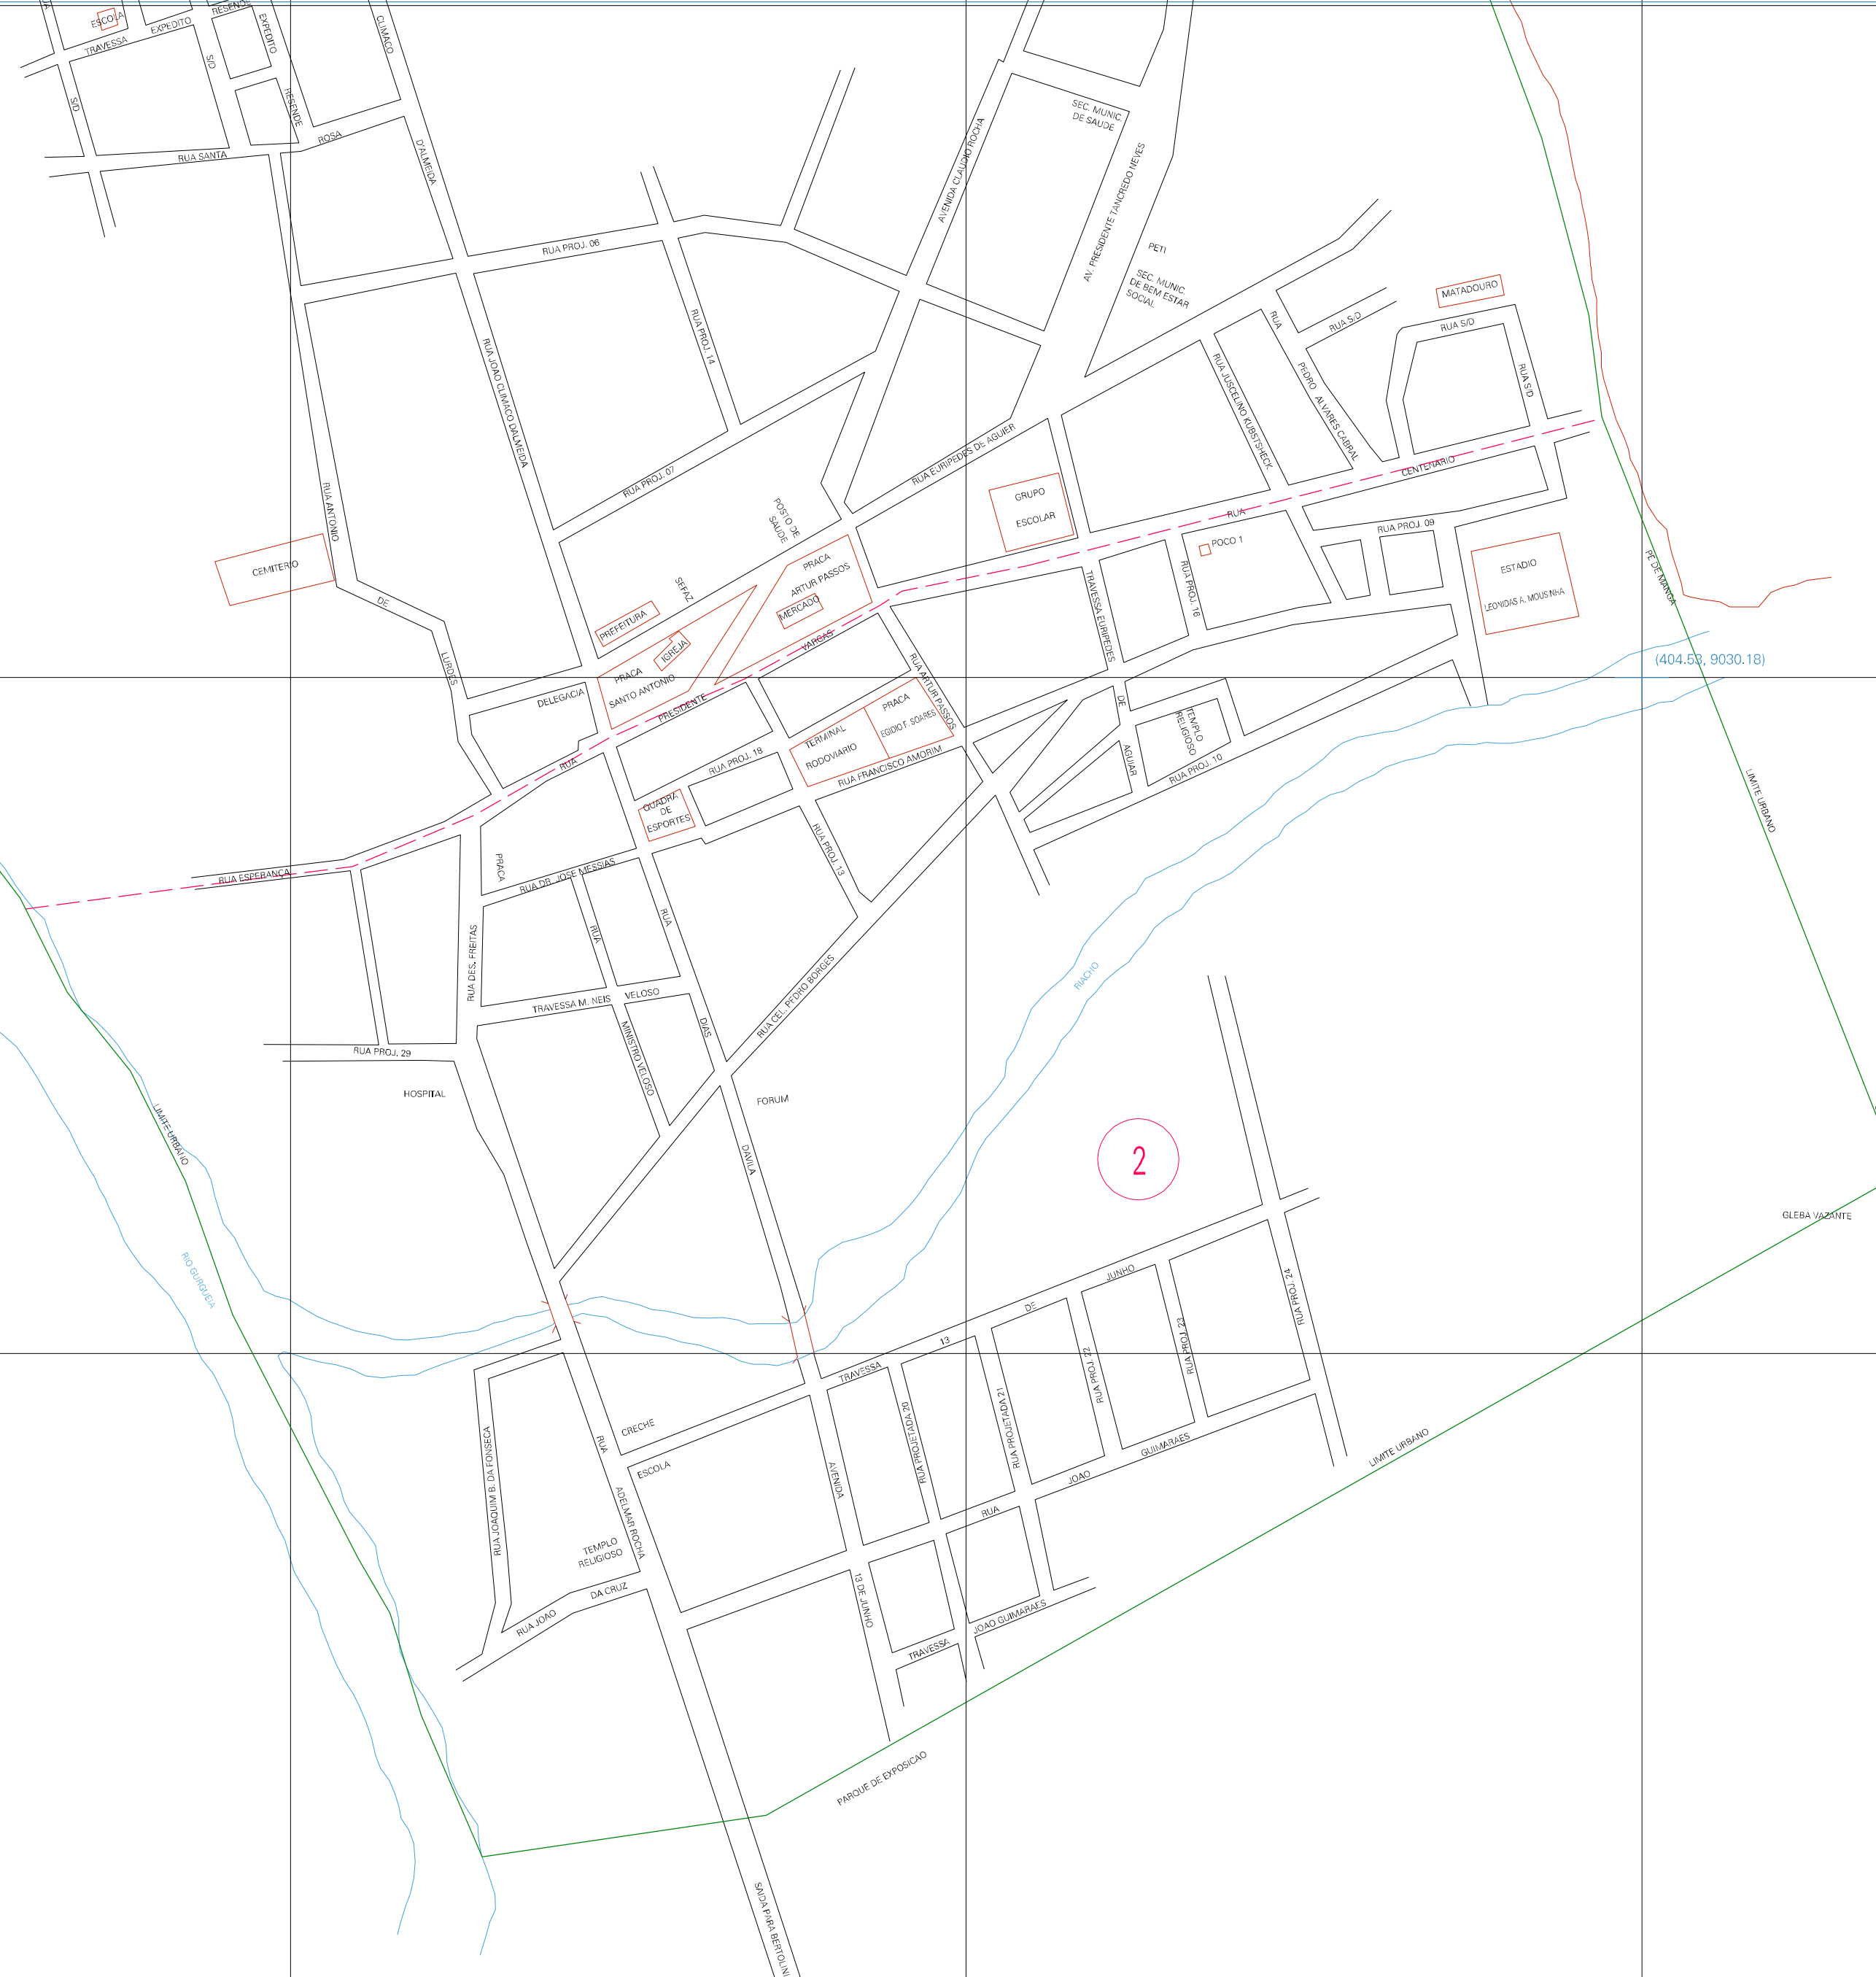

(402.53, 9030.18)

(404.53, 9030.18)

(402.53, 9029.18)

(404.53, 9029.18)

ESTADO DO PIAUÍ
 Município: 22.05300
 JERUMENHA
 Folha : 02 - 01

Arquivo: 2205300.dgn
 Limites(km): (402.03, 9028.68) - (405.03, 9030.68)

- LEGENDA**
- LIMITES**
- Município ou Perímetro Urbano
 - Distrito
 - Subdistrito, RA, Zona ou similar
 - Bairro ou similar
 - Setor Censitário
- CODIGOS**
- 22306.05 Distrito (cod. do município + cod. do distrito)
 - 05.08 Subdistrito (cod. do distrito + cod. do subdistrito)
 - 003 Bairro (cod. do bairro no município)
 - 25 Setor (número do setor no distrito ou subdistrito)

MAPA URBANO DIGITAL
 FOLHA A1