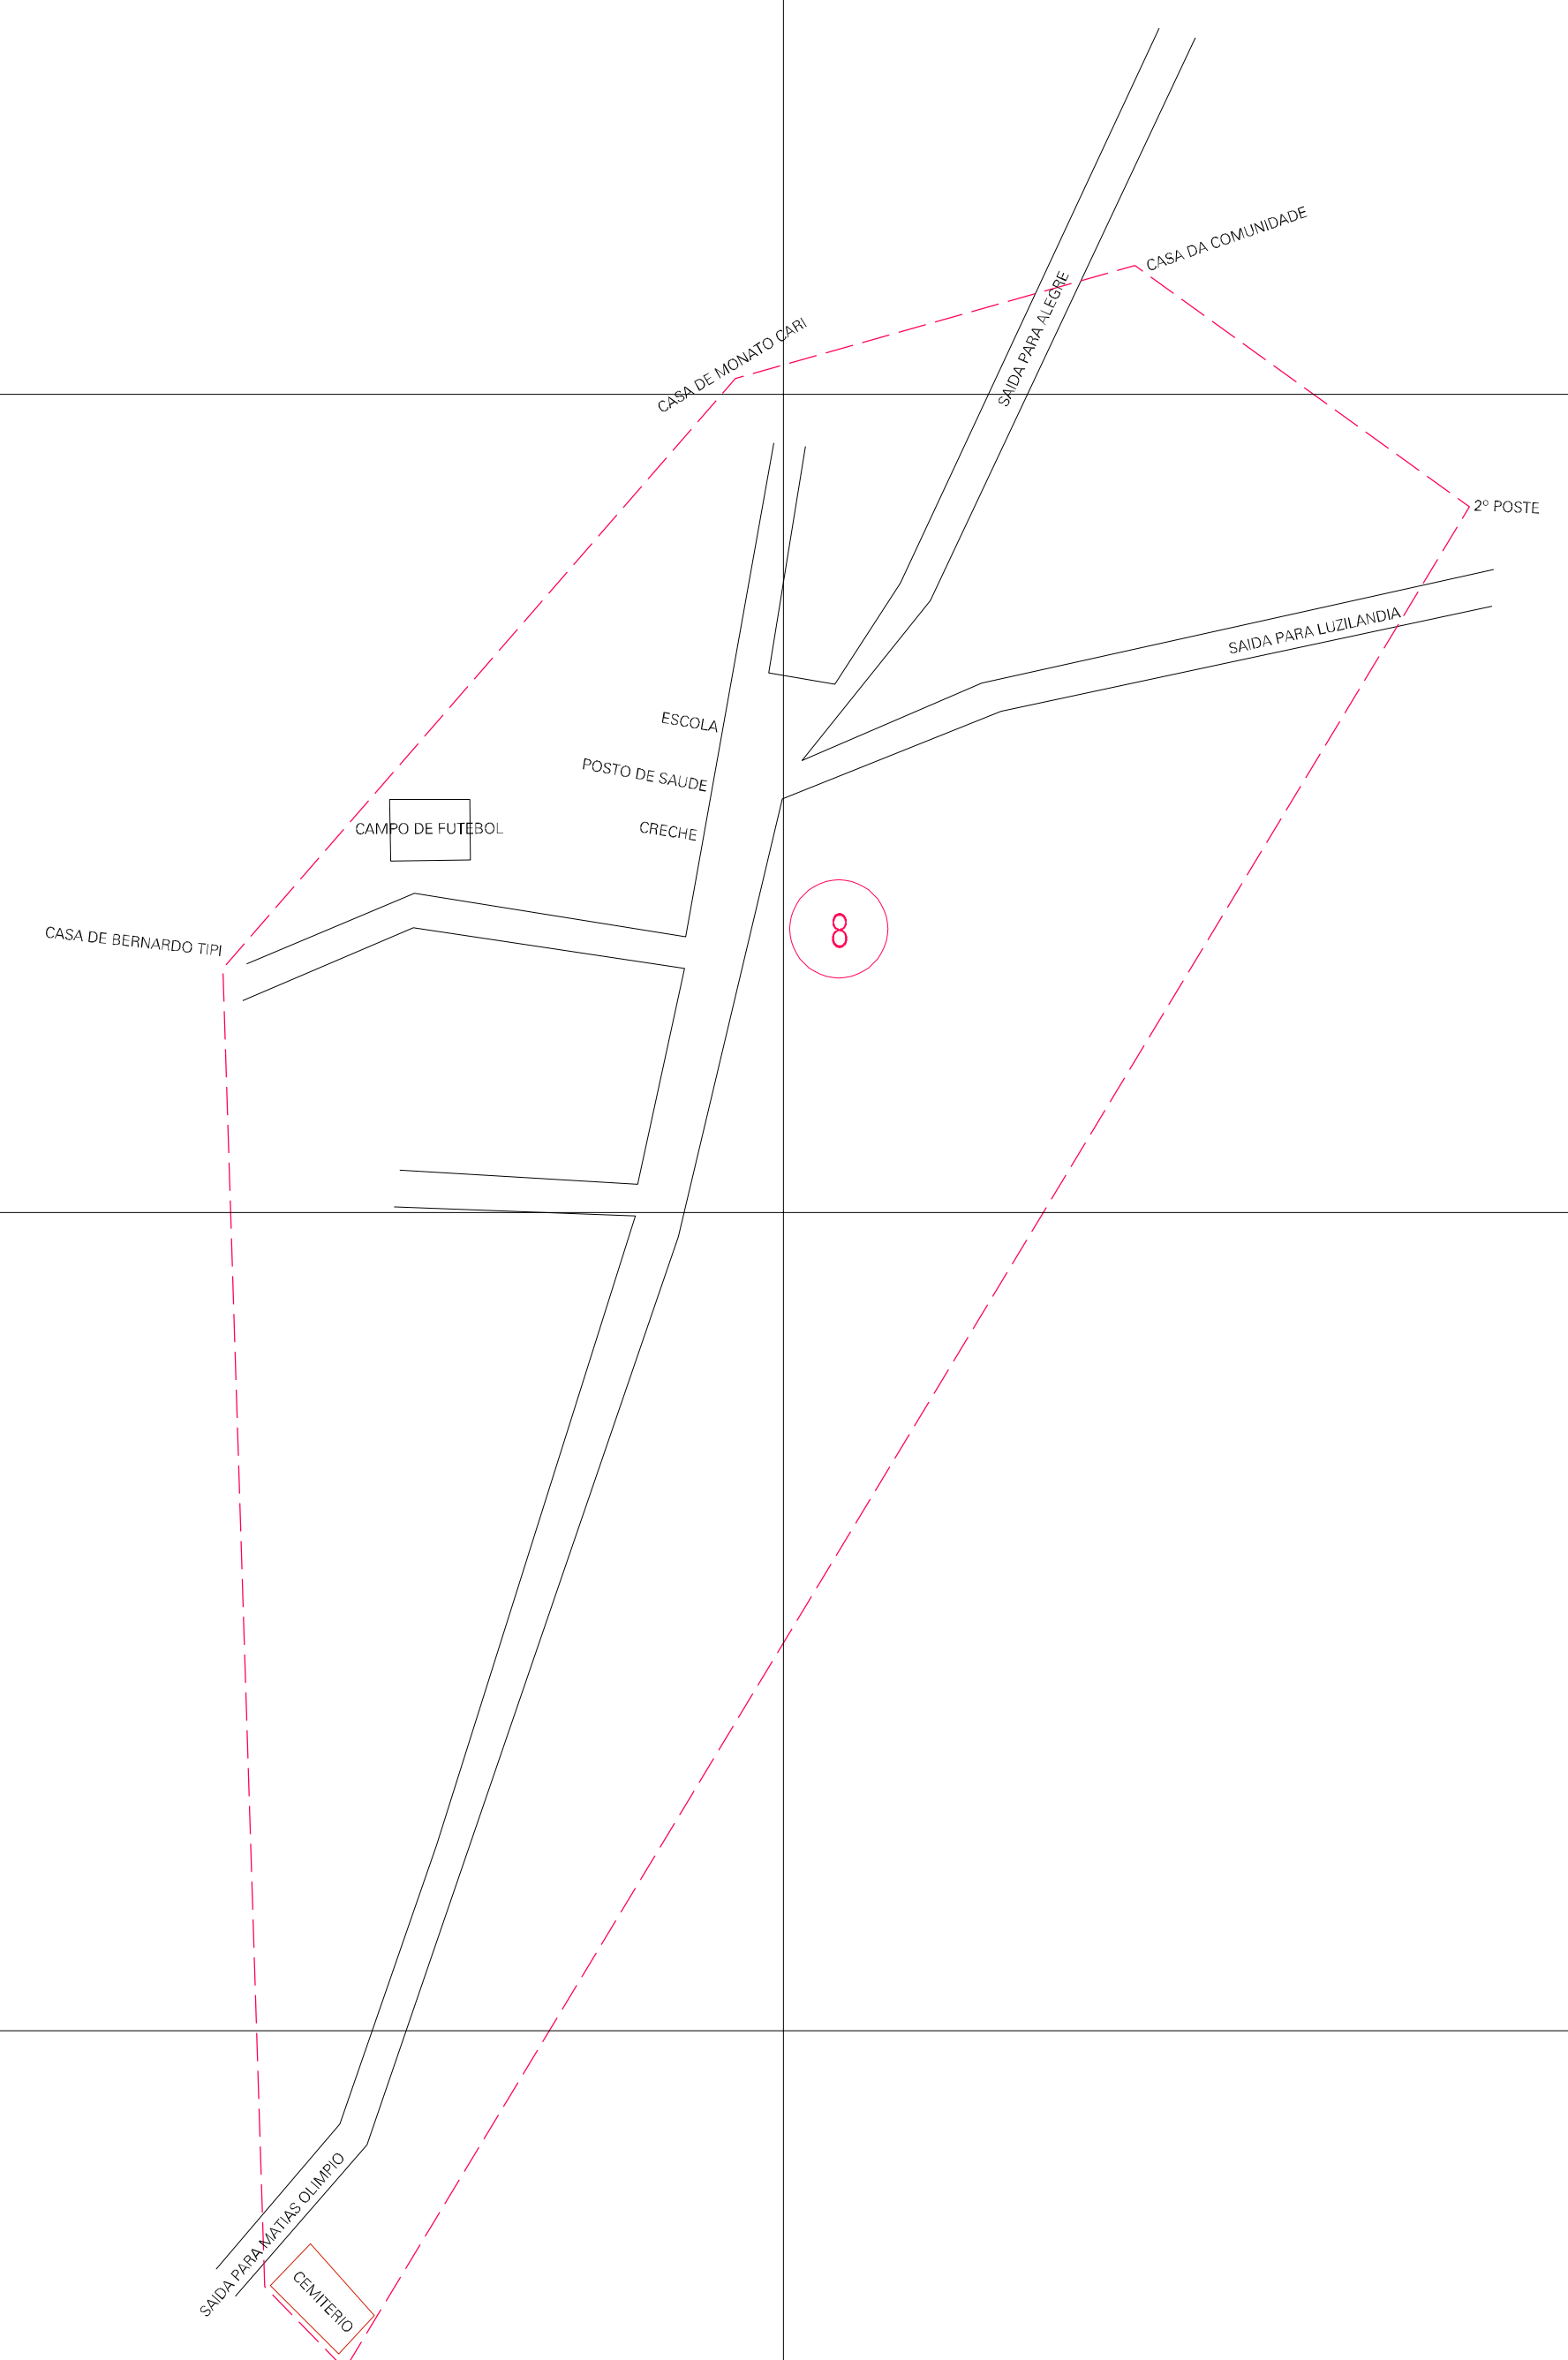

( 402.8, 9030.04)

( 404.8, 9030.04)

( 402.8, 9029.04)

( 404.8, 9029.04)

ESTADO DO PIAUI  
 Municipio: 22.05458  
 JOCA MARQUES  
 Folha : 01 - 01

Arquivo: 220545800001.dgn  
 Limites(km): ( 402.3, 9028.54) - ( 405.3, 9030.54)

- LEGENDA**
- LIMITES**
- Município ou Perimetro Urbano
  - - - Distrito
  - - - Subdistrito, RA, Zona ou similar
  - - - Bairro ou similar
  - - - Setor Censitário
- CODIGOS**
- 22306.05 Distrito (cod. do município + cod. do distrito)
  - 05.08 Subdistrito (cod. do distrito + cod. do subdistrito)
  - 003 Bairro (cod. do bairro no município)
  - 25 Setor (número do setor no distrito ou subdistrito)

MAPA URBANO DIGITAL  
 FOLHA A1