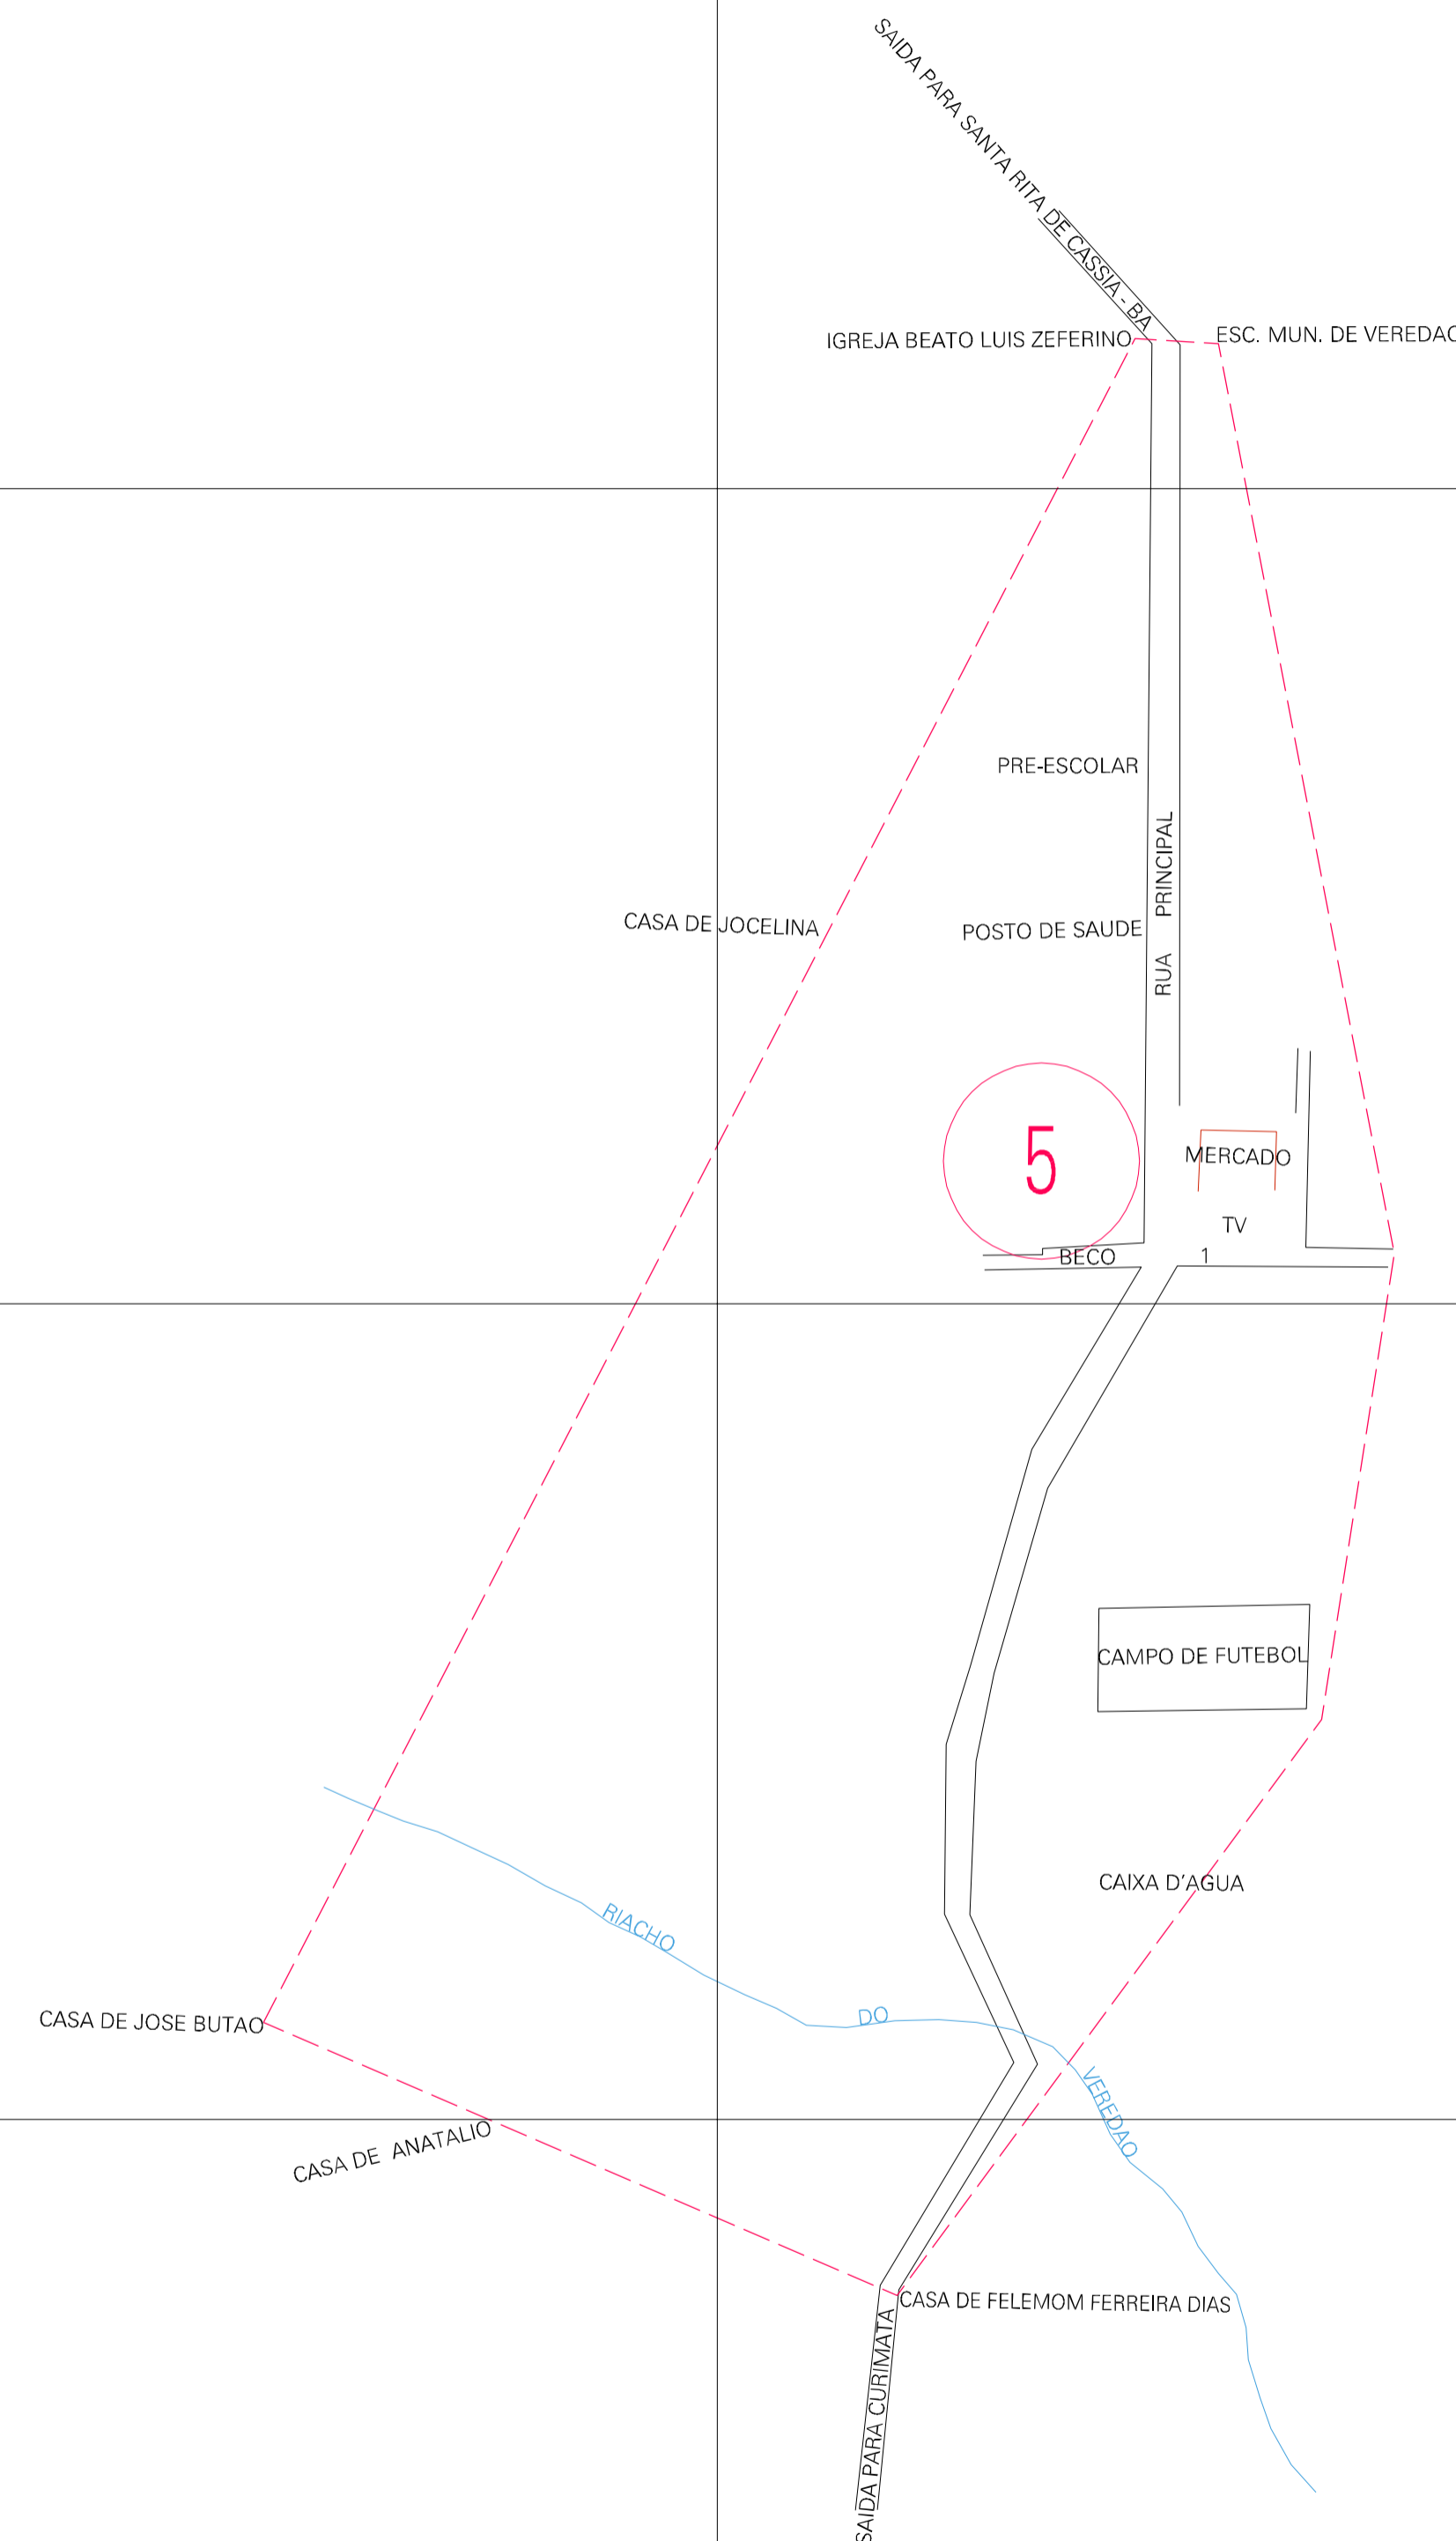

(403.93, 9029.14)

(404.93, 9029.14)

(403.93, 9028.64)

(404.93, 9028.64)

ESTADO DO PIAUI  
 Município: 22.05524  
 JÚLIO BORGES  
 Folha : 01 - 01  
 Arquivo: 220552400001.dgn  
 Limites(km): (403.68, 9028.39) - (405.18, 9029.39)

- LEGENDA**
- LIMITES**
- Munícipio ou Perimetro Urbano
  - Distrito
  - Subdistrito, RA, Zona ou similar
  - Bairro ou similar
  - Sector Censitário
- CODIGOS**
- 22306.05 Distrito (cod. do município + cod. do distrito)
  - 05.06 Subdistrito (cod. do distrito + cod. do subdistrito)
  - 003 Bairro (cod. do bairro no município)
  - 25 Sector (número do setor no distrito ou subdistrito)

**MAPA URBANO DIGITAL**  
**FOLHA A1**