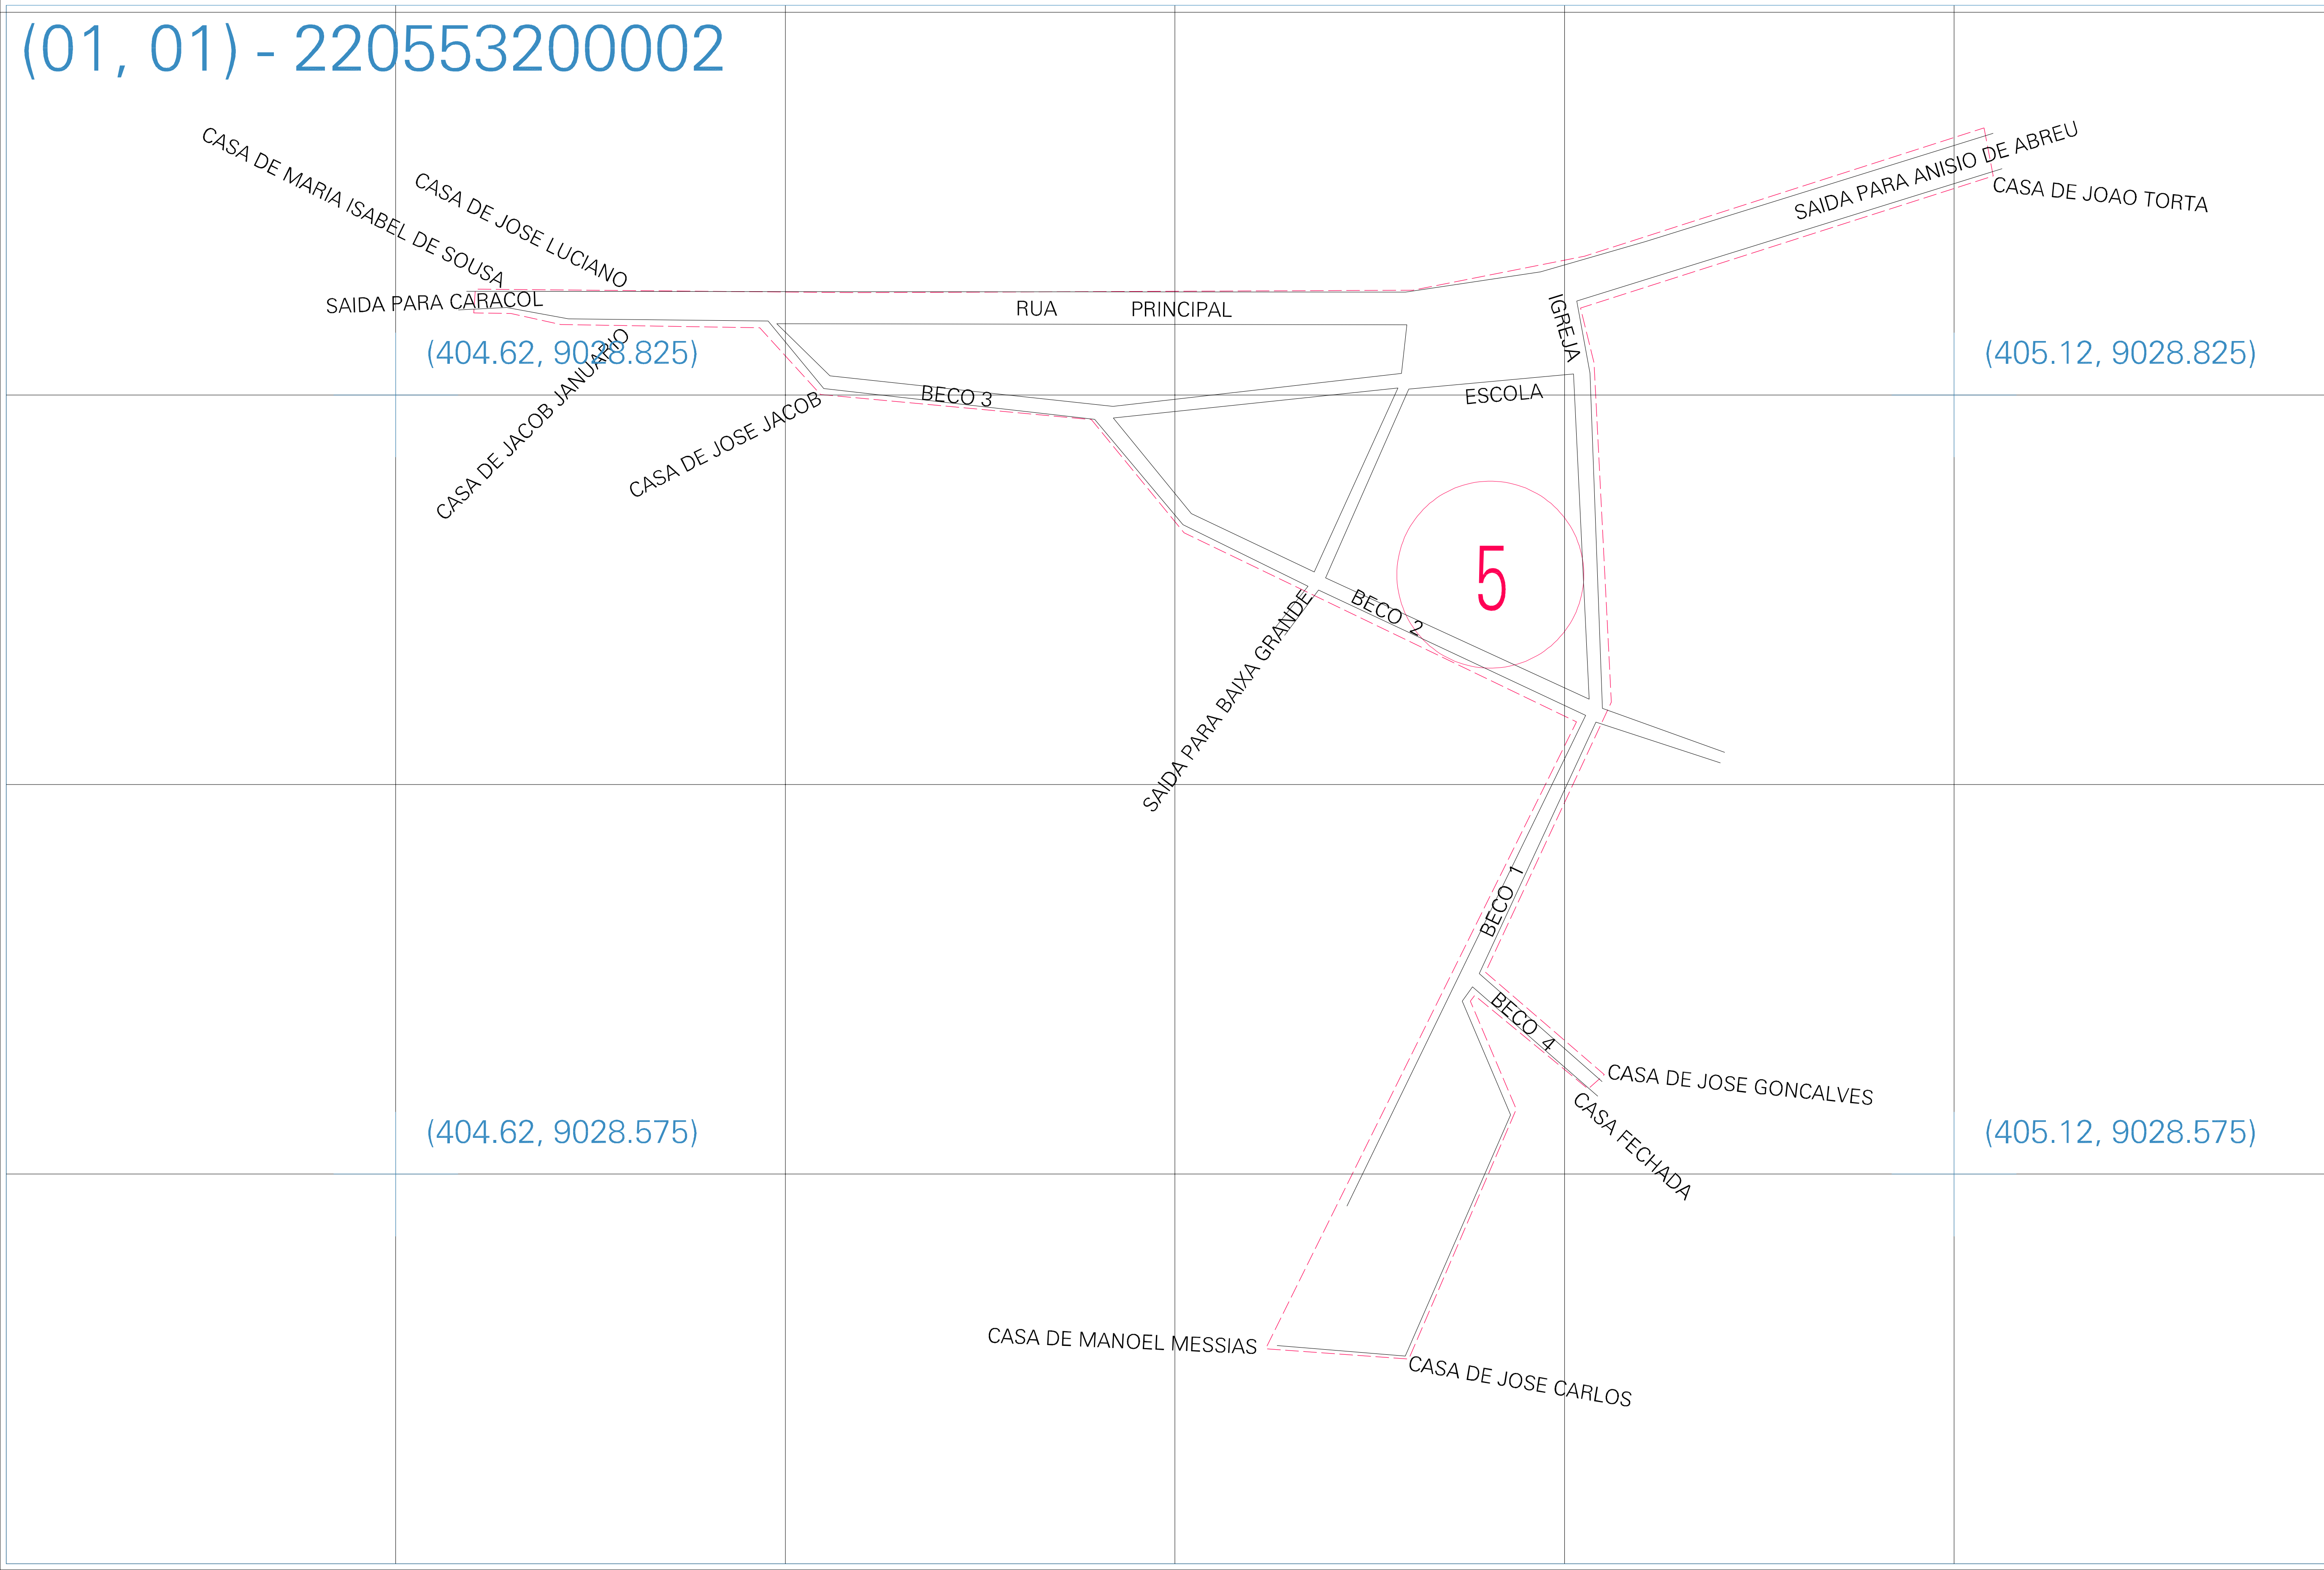

(01, 01) - 220553200002

(404.62, 9028.825)

(405.12, 9028.825)

(404.62, 9028.575)

(405.12, 9028.575)

ESTADO DO PIAUI
 Município: 22.05532
 JUREMA
 Folha : 01 - 01
 Arquivo: 220553200002.dgn
 Limites(km): (404.495, 9028.45) - (405.245, 9028.95)

- LEGENDA**
- LIMITES**
- Município ou Perímetro Urbano
 - Distrito
 - Subdistrito, RA, Zona ou similar
 - Bairro ou similar
 - Sector Censitário
- CODIGOS**
- 22306.05 Distrito (cod. do município + cod. do distrito)
 - 06.06 Subdistrito (cod. do distrito + cod. do subdistrito)
 - 003 Bairro (cod. do bairro no município)
 - 25 Sector (número do sector no distrito ou subdistrito)

MAPA URBANO DIGITAL
 FOLHA A1