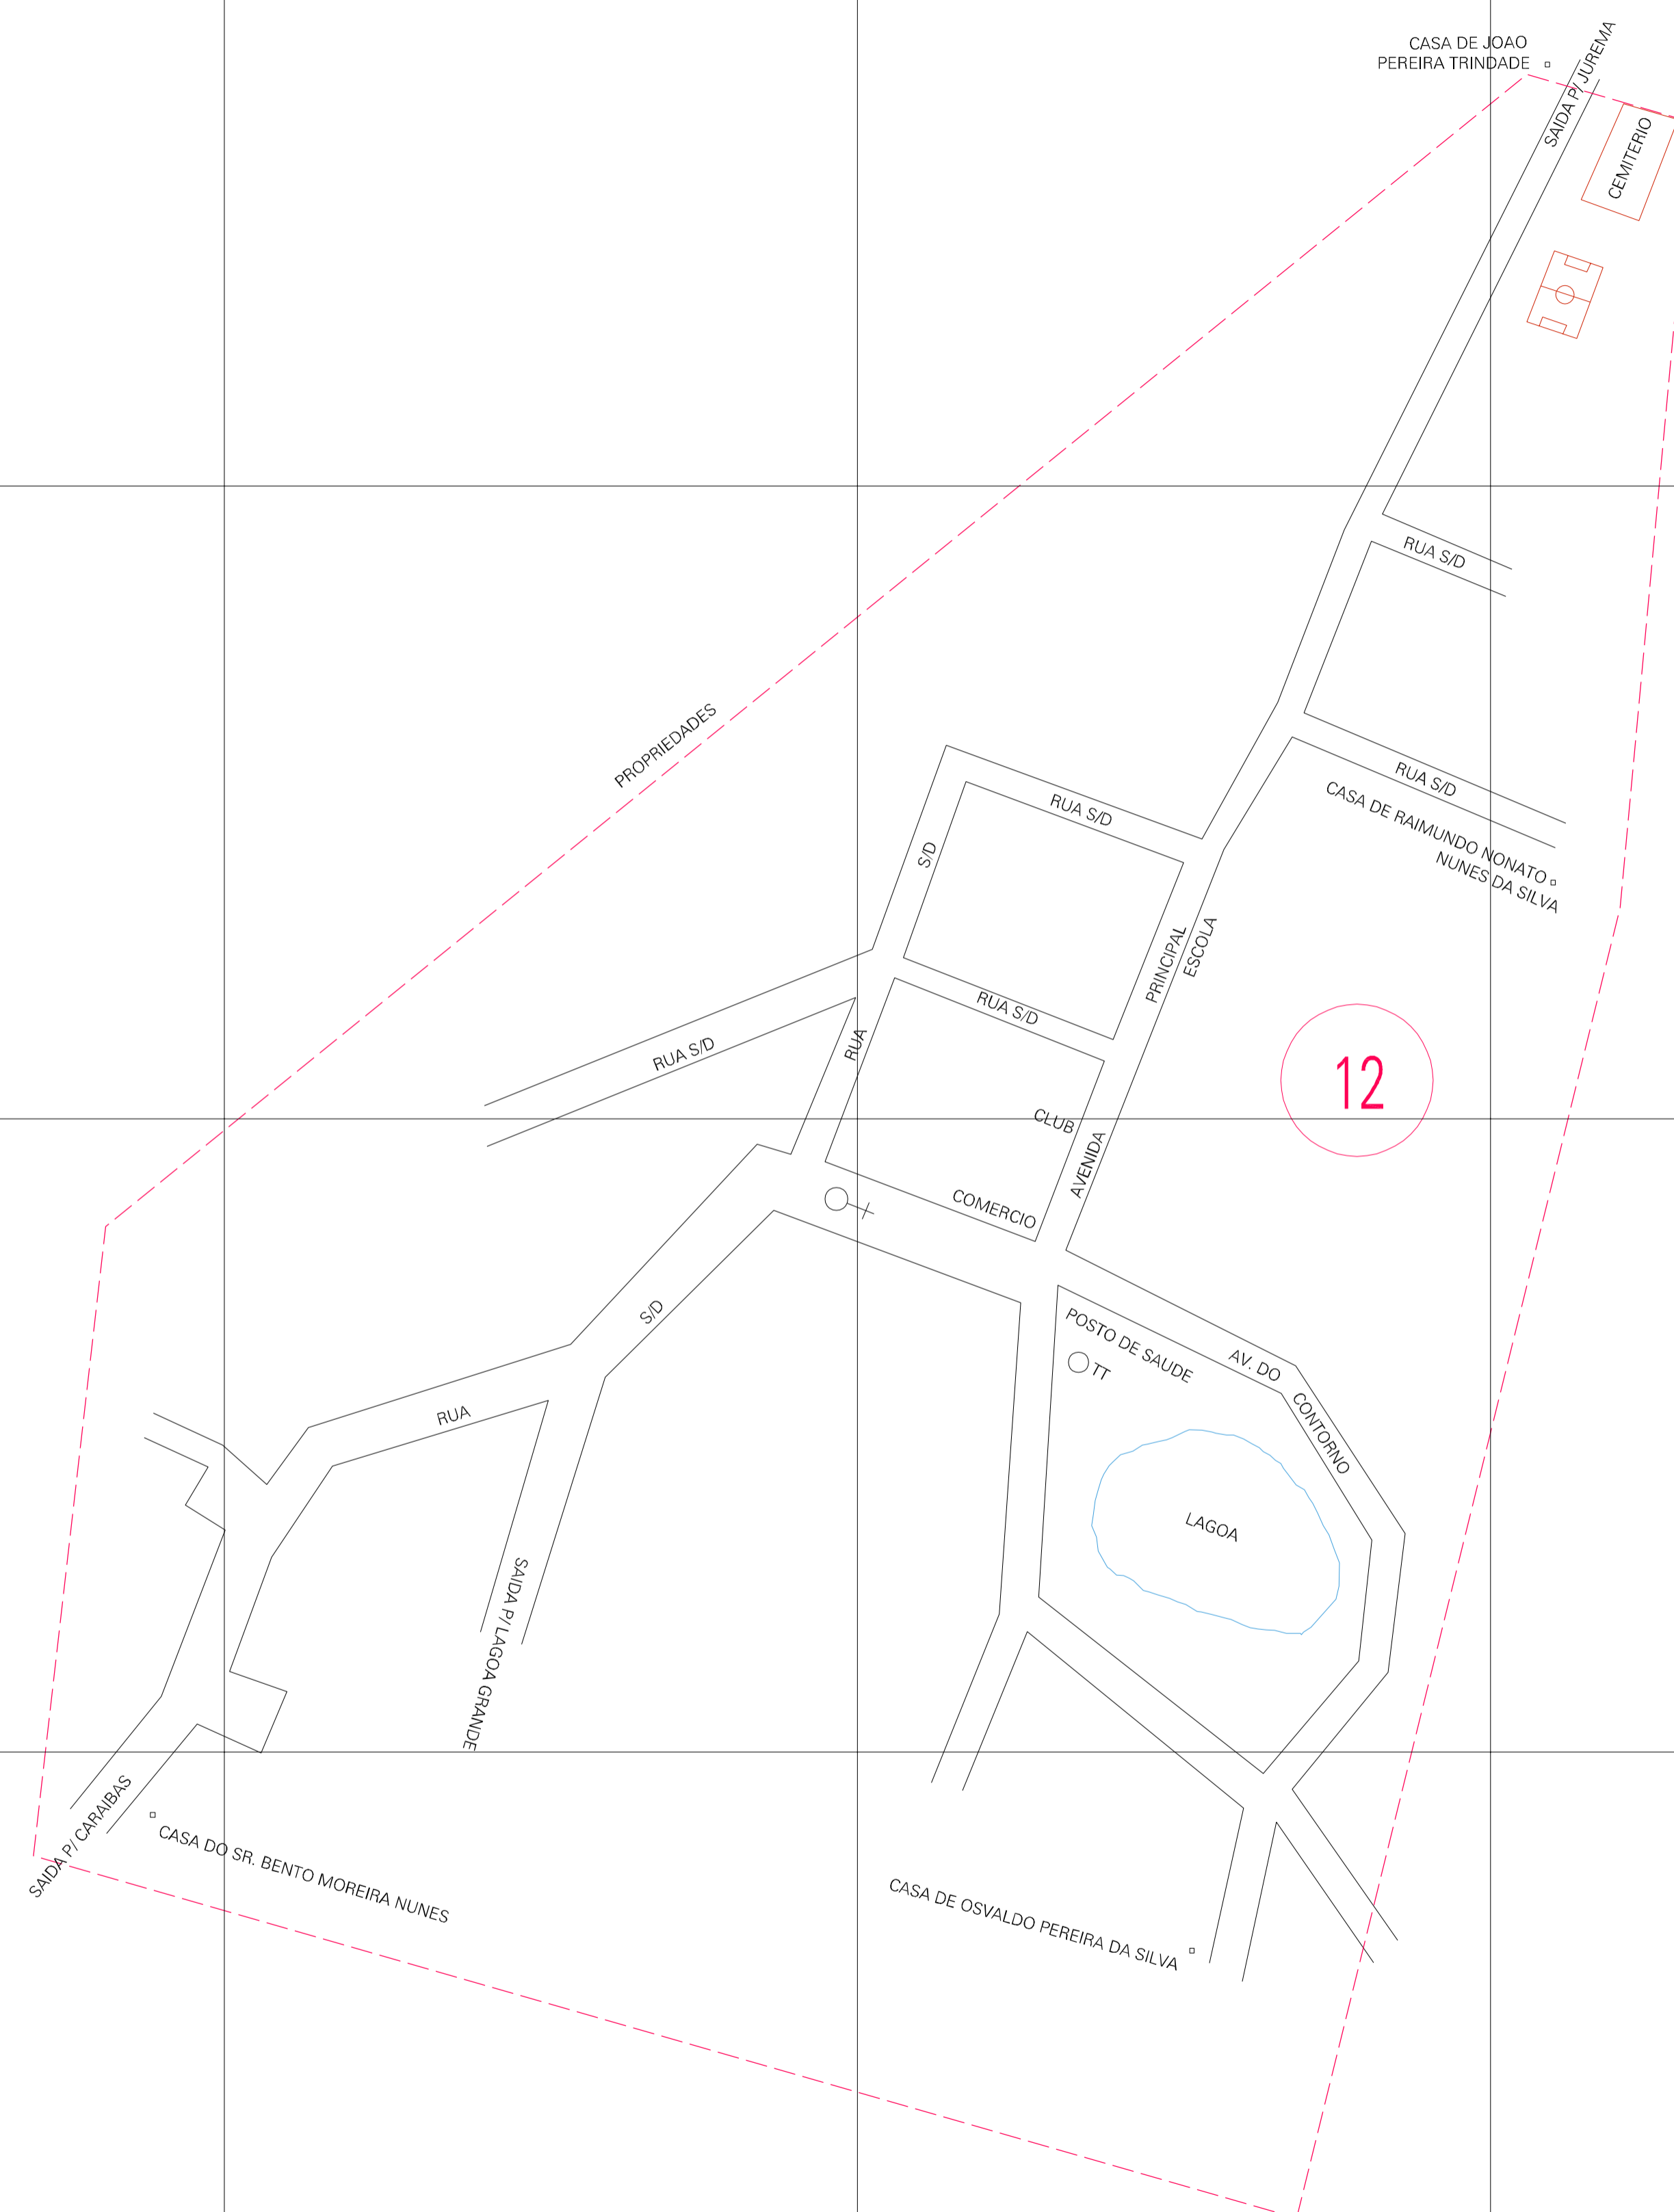

(708.39, 8973.84)

(709.39, 8973.84)

(708.39, 8973.34)

(709.39, 8973.34)

12

ESTADO DO PIAUI  
 Município: 22.05532  
 JUREMA  
 Folha : 01 - 01

Arquivo: 220553200003.dgn  
 Limites(km): (708.14, 8973.09) - (709.64, 8974.09)

- LEGENDA**
- LIMITES**
- Município ou Perímetro Urbano
  - Distrito
  - Subdistrito, RA, Zona ou similar
  - Bairro ou similar
  - Setor Censitário
- CODIGOS**
- 2206.05 Distrito (cod. do município + cod. do distrito)
  - 05.06 Subdistrito (cod. do distrito + cod. do subdistrito)
  - 003 Bairro (cod. do bairro no município)
  - 25 Setor (número do setor no distrito ou subdistrito)

MAPA URBANO DIGITAL  
 FOLHA A1