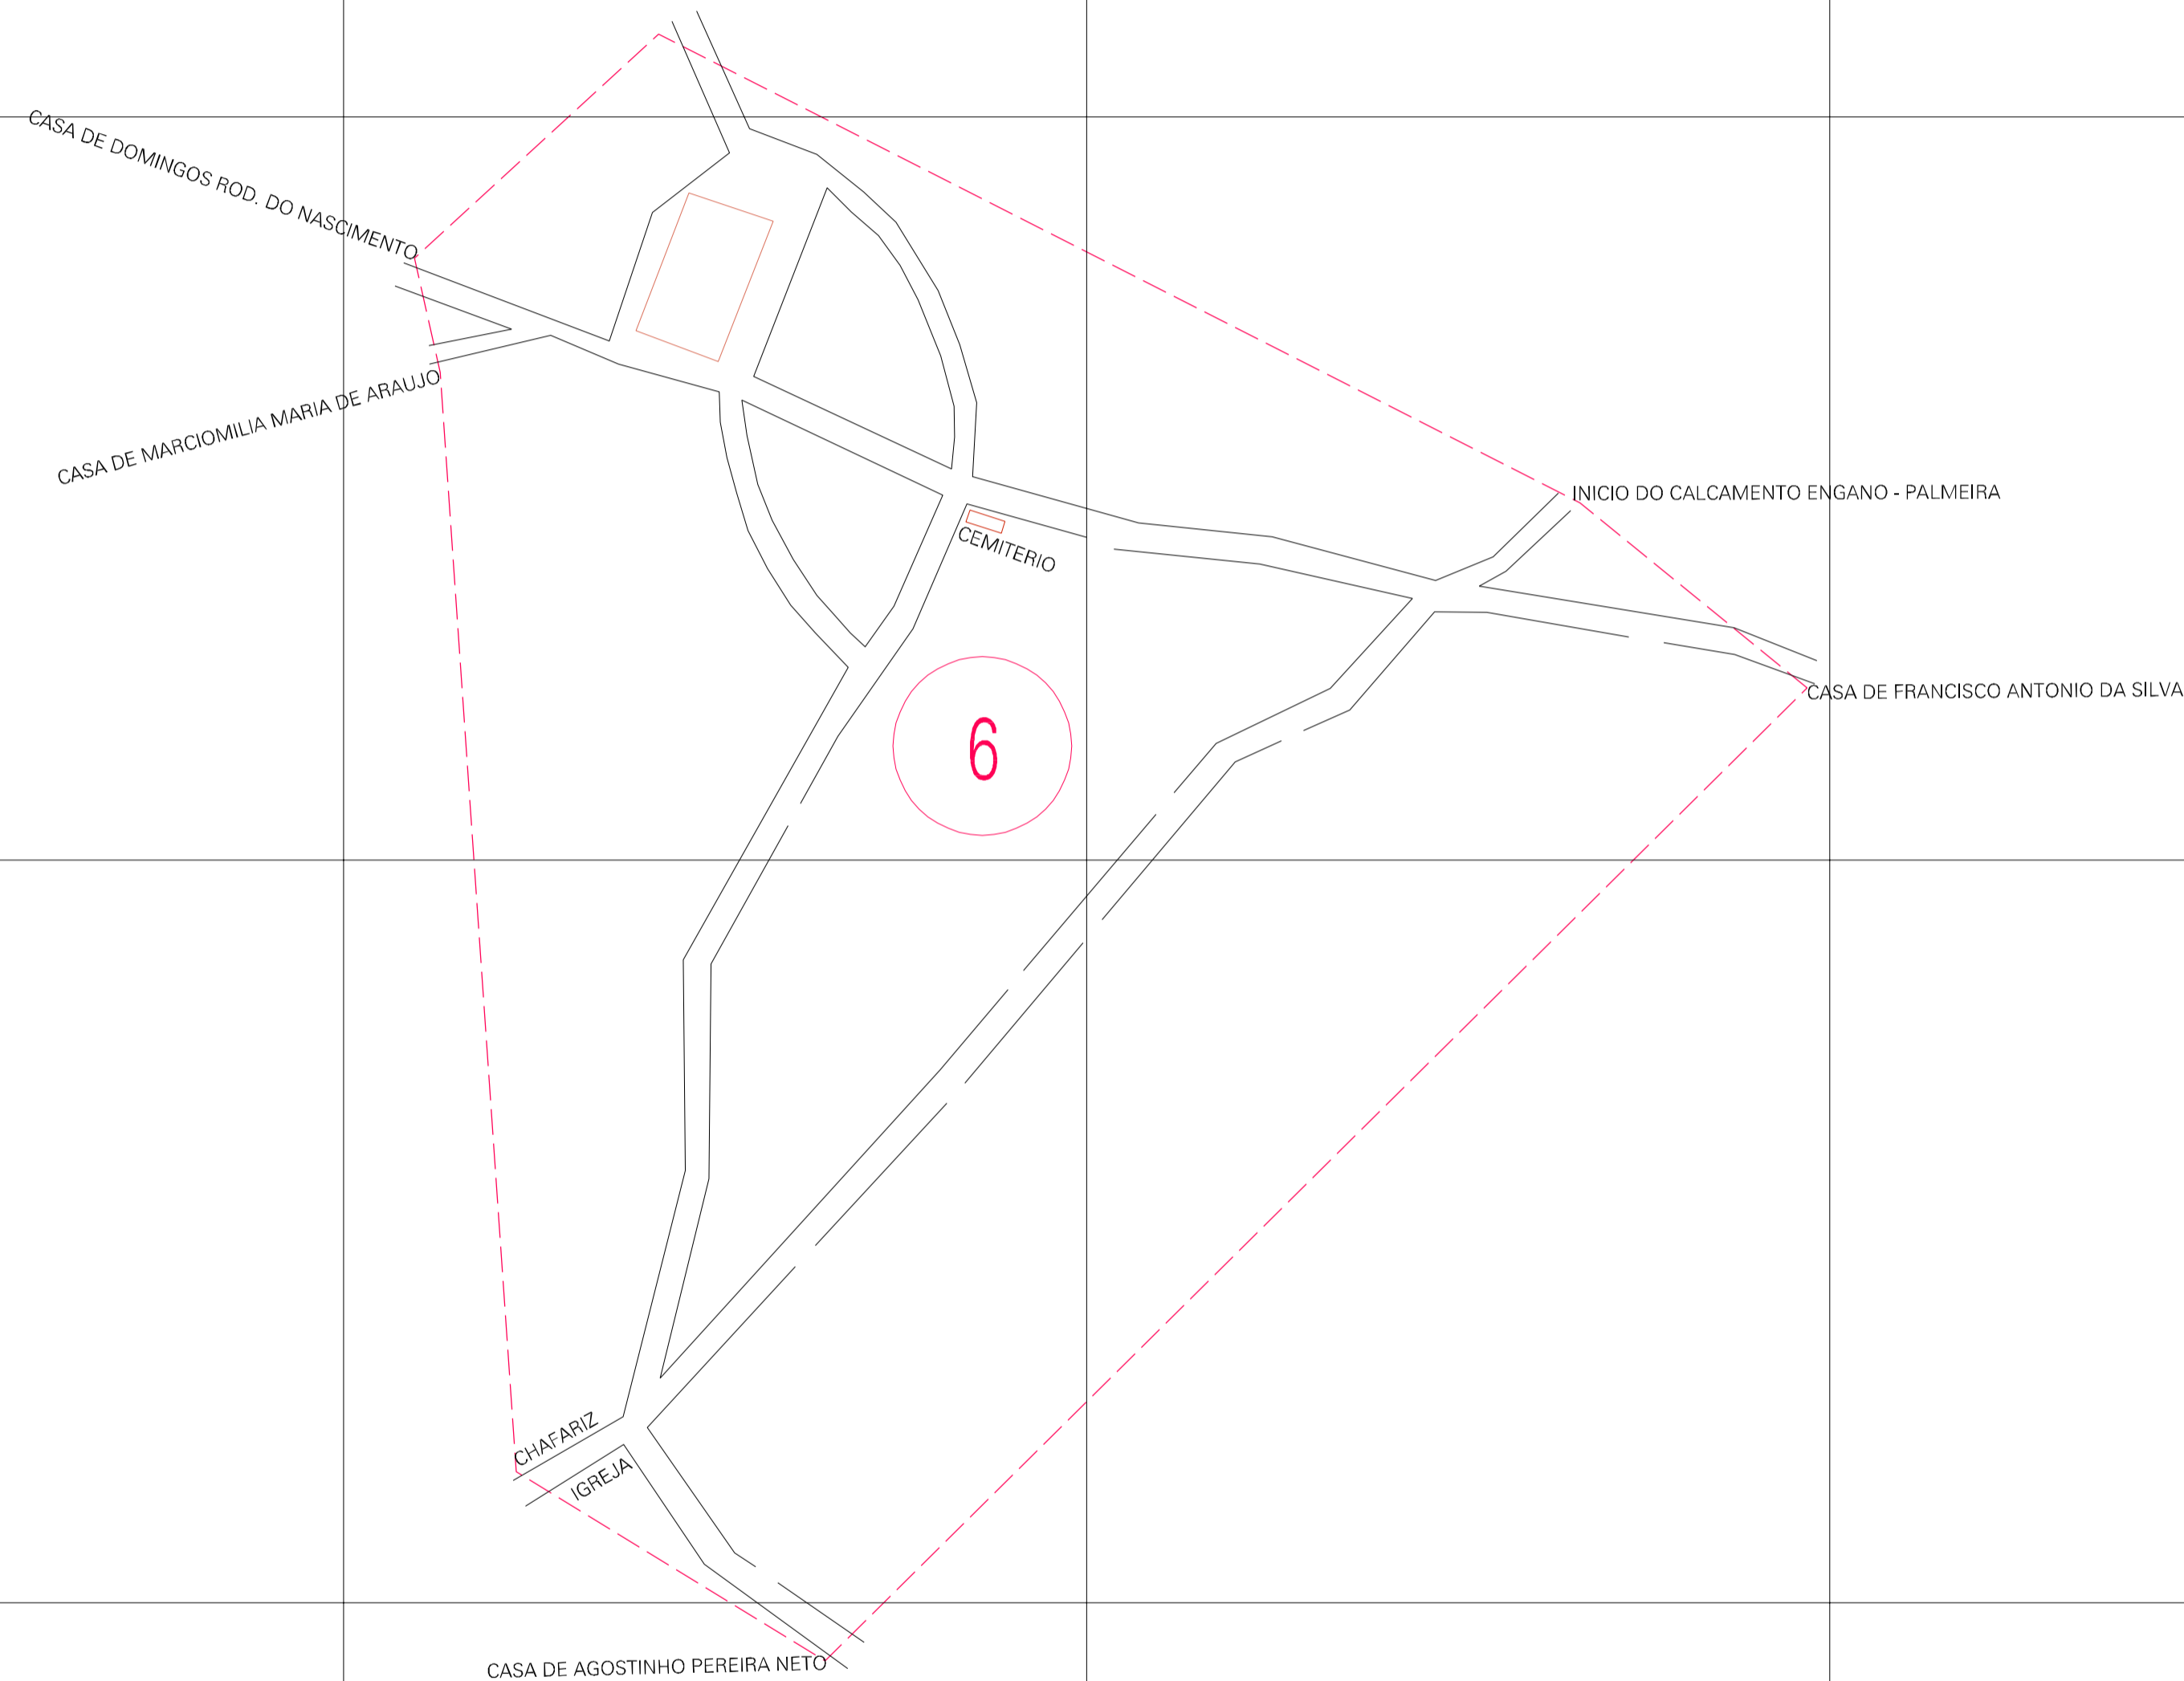

(404.25, 9028.99)

(405.25, 9028.99)

(404.25, 9028.49)

(405.25, 9028.49)

ESTADO DO PIAUI
 Município: 22.05573
 LAGOA DE SÃO FRANCISCO
 Folha : 01 - 01

Arquivo: 220557300001.dgn
 Limites(km): (404, 9028.24) - (406, 9029.24)

LEGENDA

- LIMITES**
- Município ou Perimetro Urbano
 - - - Distrito
 - - - Subdistrito, RA, Zona ou similar
 - - - Bairro ou similar
 - - - Setor Censitário
- CODIGOS**
- 2206.05 Distrito (cod. do município + cod. do distrito)
 - 05.06 Subdistrito (cod. do distrito + cod. do subdistrito)
 - 003 Bairro (cod. do bairro no município)
 - 25 Setor (número do setor no distrito ou subdistrito)

Articulação de Folhas

MAPA URBANO DIGITAL
 FOLHA A1