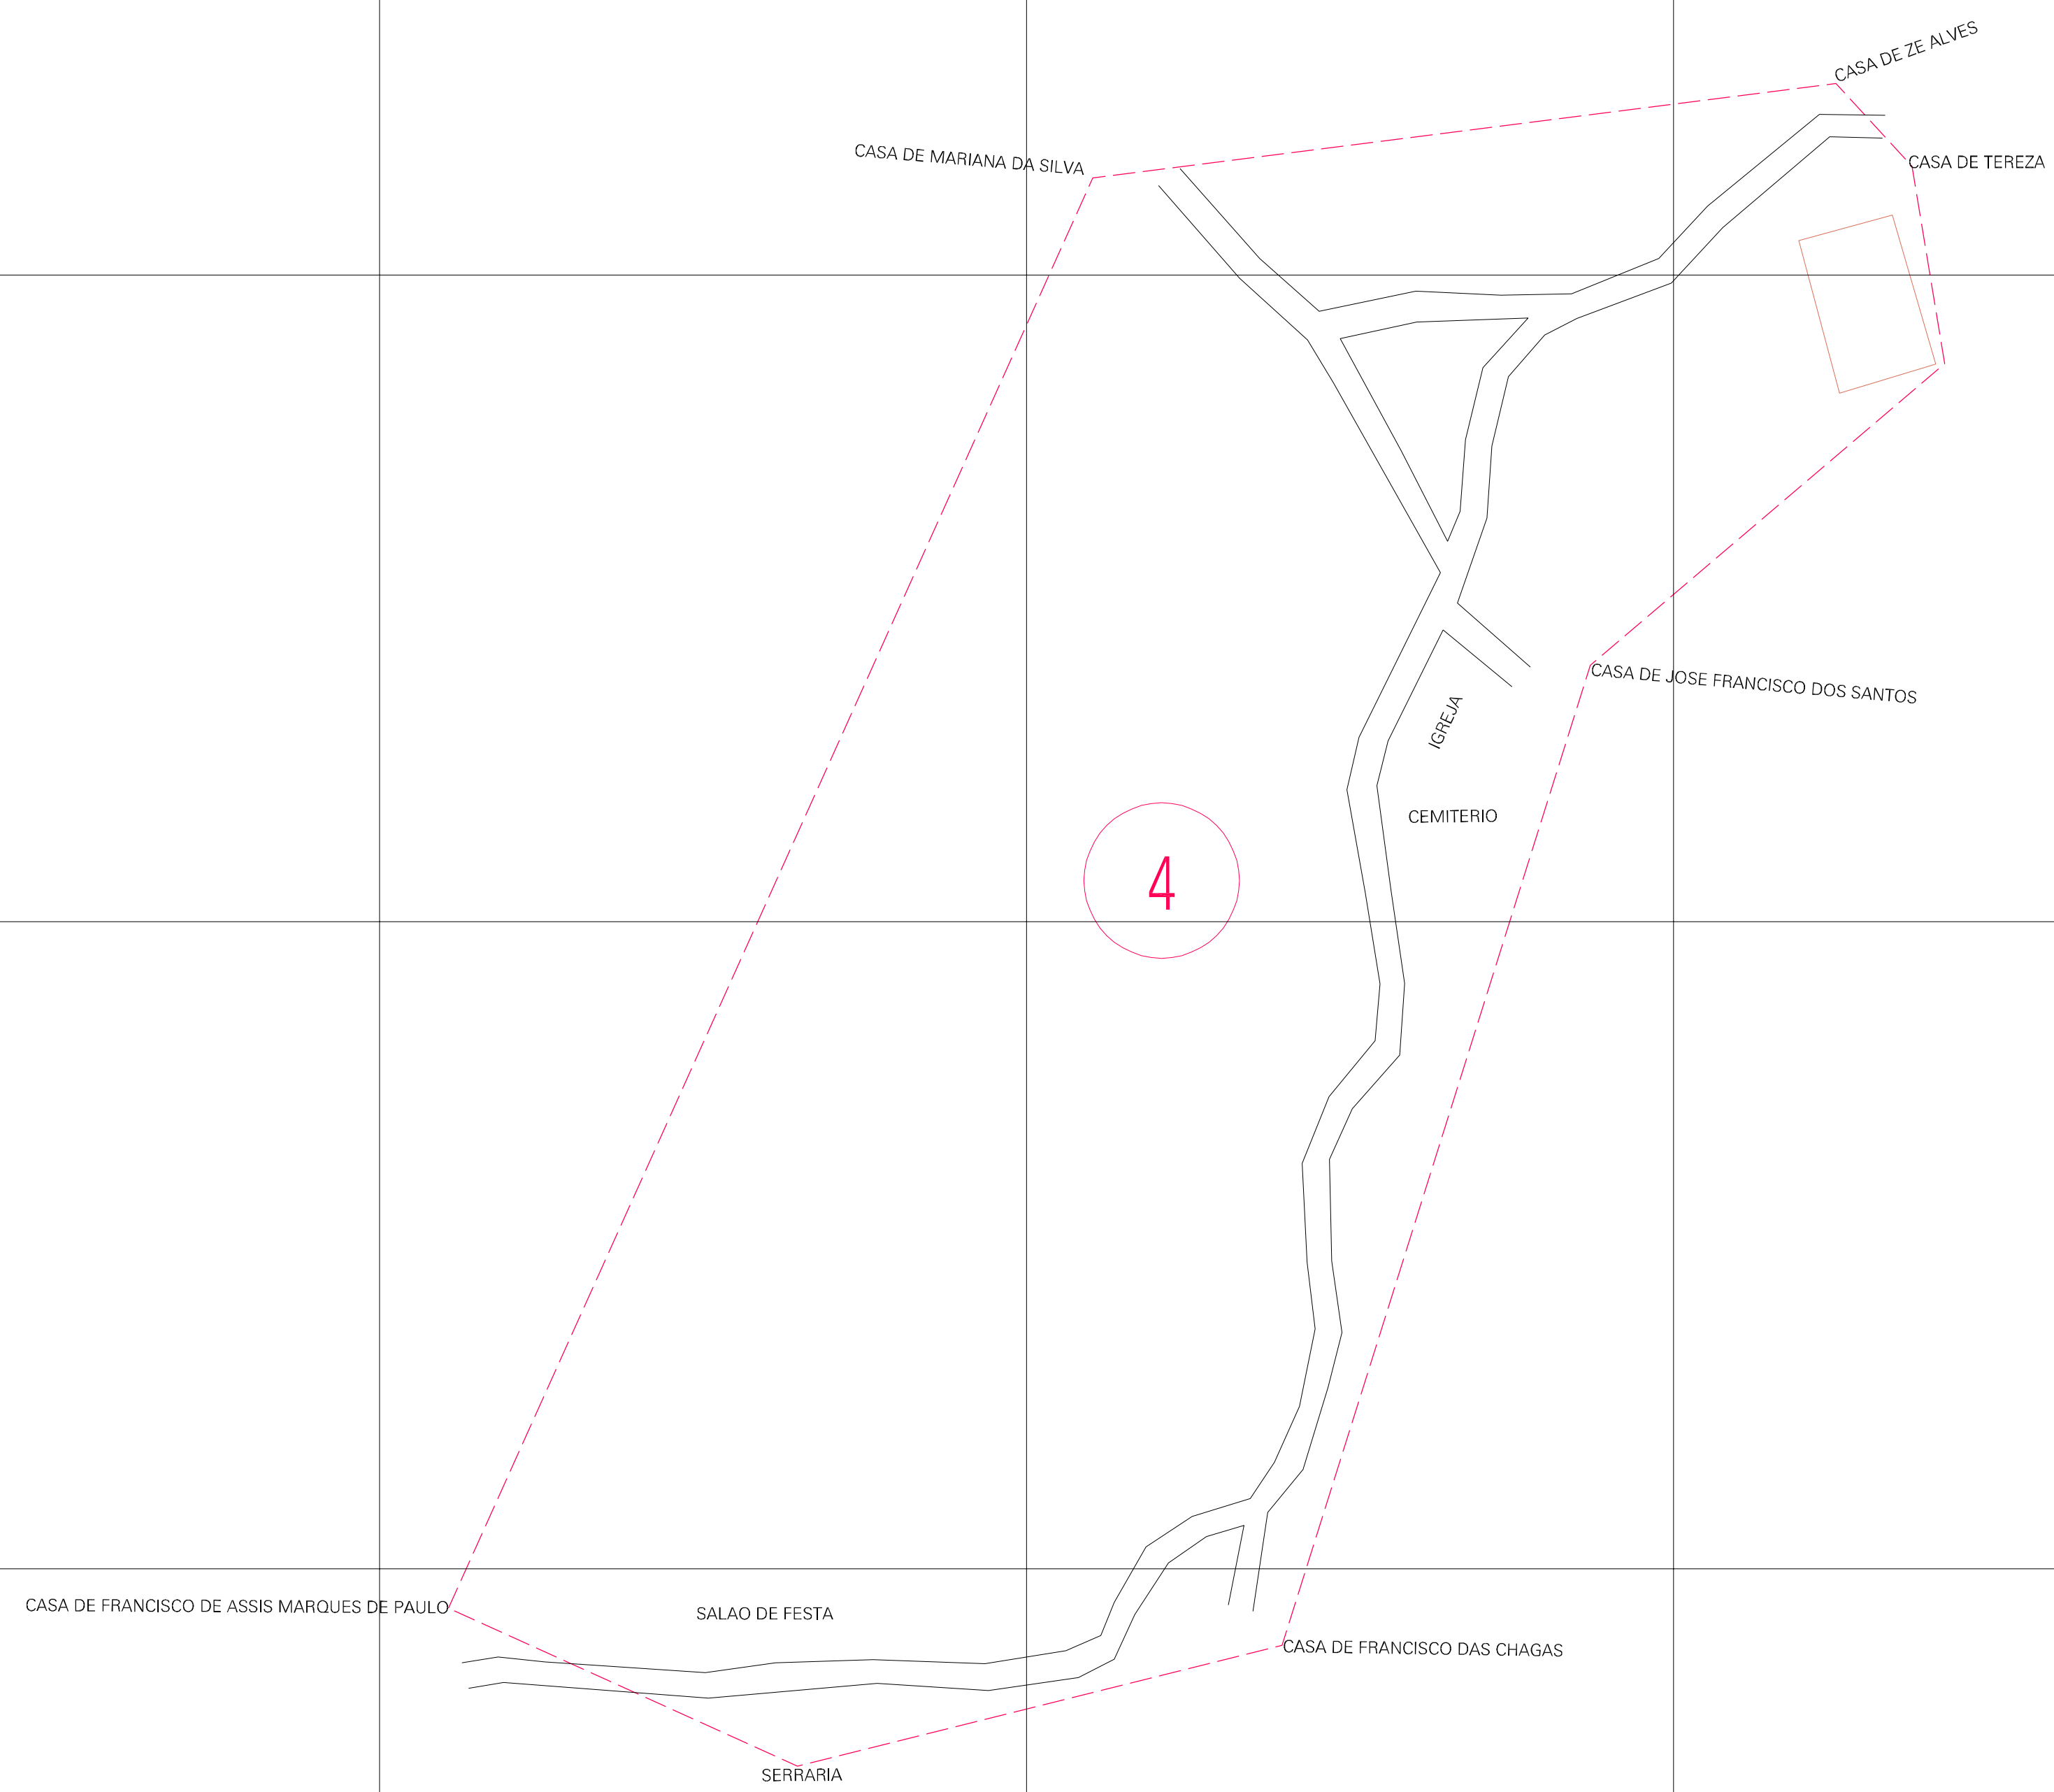

(403.65, 9029.03)

(404.65, 9029.03)

(403.65, 9028.53)

(404.65, 9028.53)

ESTADO DO PIAUI  
 Município: 22.05599  
 LAGOA DO SÍTIO  
 Folha : 01 - 01  
 Arquivo: 220559900001.dgn  
 Limites(km): ( 403.4, 9028.28) - ( 404.9, 9029.28)

- LEGENDA**
- LIMITES**
- Município ou Perimetro Urbano
  - - - Distrito
  - - - Subdistrito, RA, Zona ou similar
  - - - Bairro ou similar
  - - - Setor Censitário
- CODIGOS**
- 22306.05 Distrito (cod. do município + cod. do distrito)
  - 05.06 Subdistrito (cod. do distrito + cod. do subdistrito)
  - 003 Bairro (cod. do bairro no município)
  - 25 Setor (número do setor no distrito ou subdistrito)