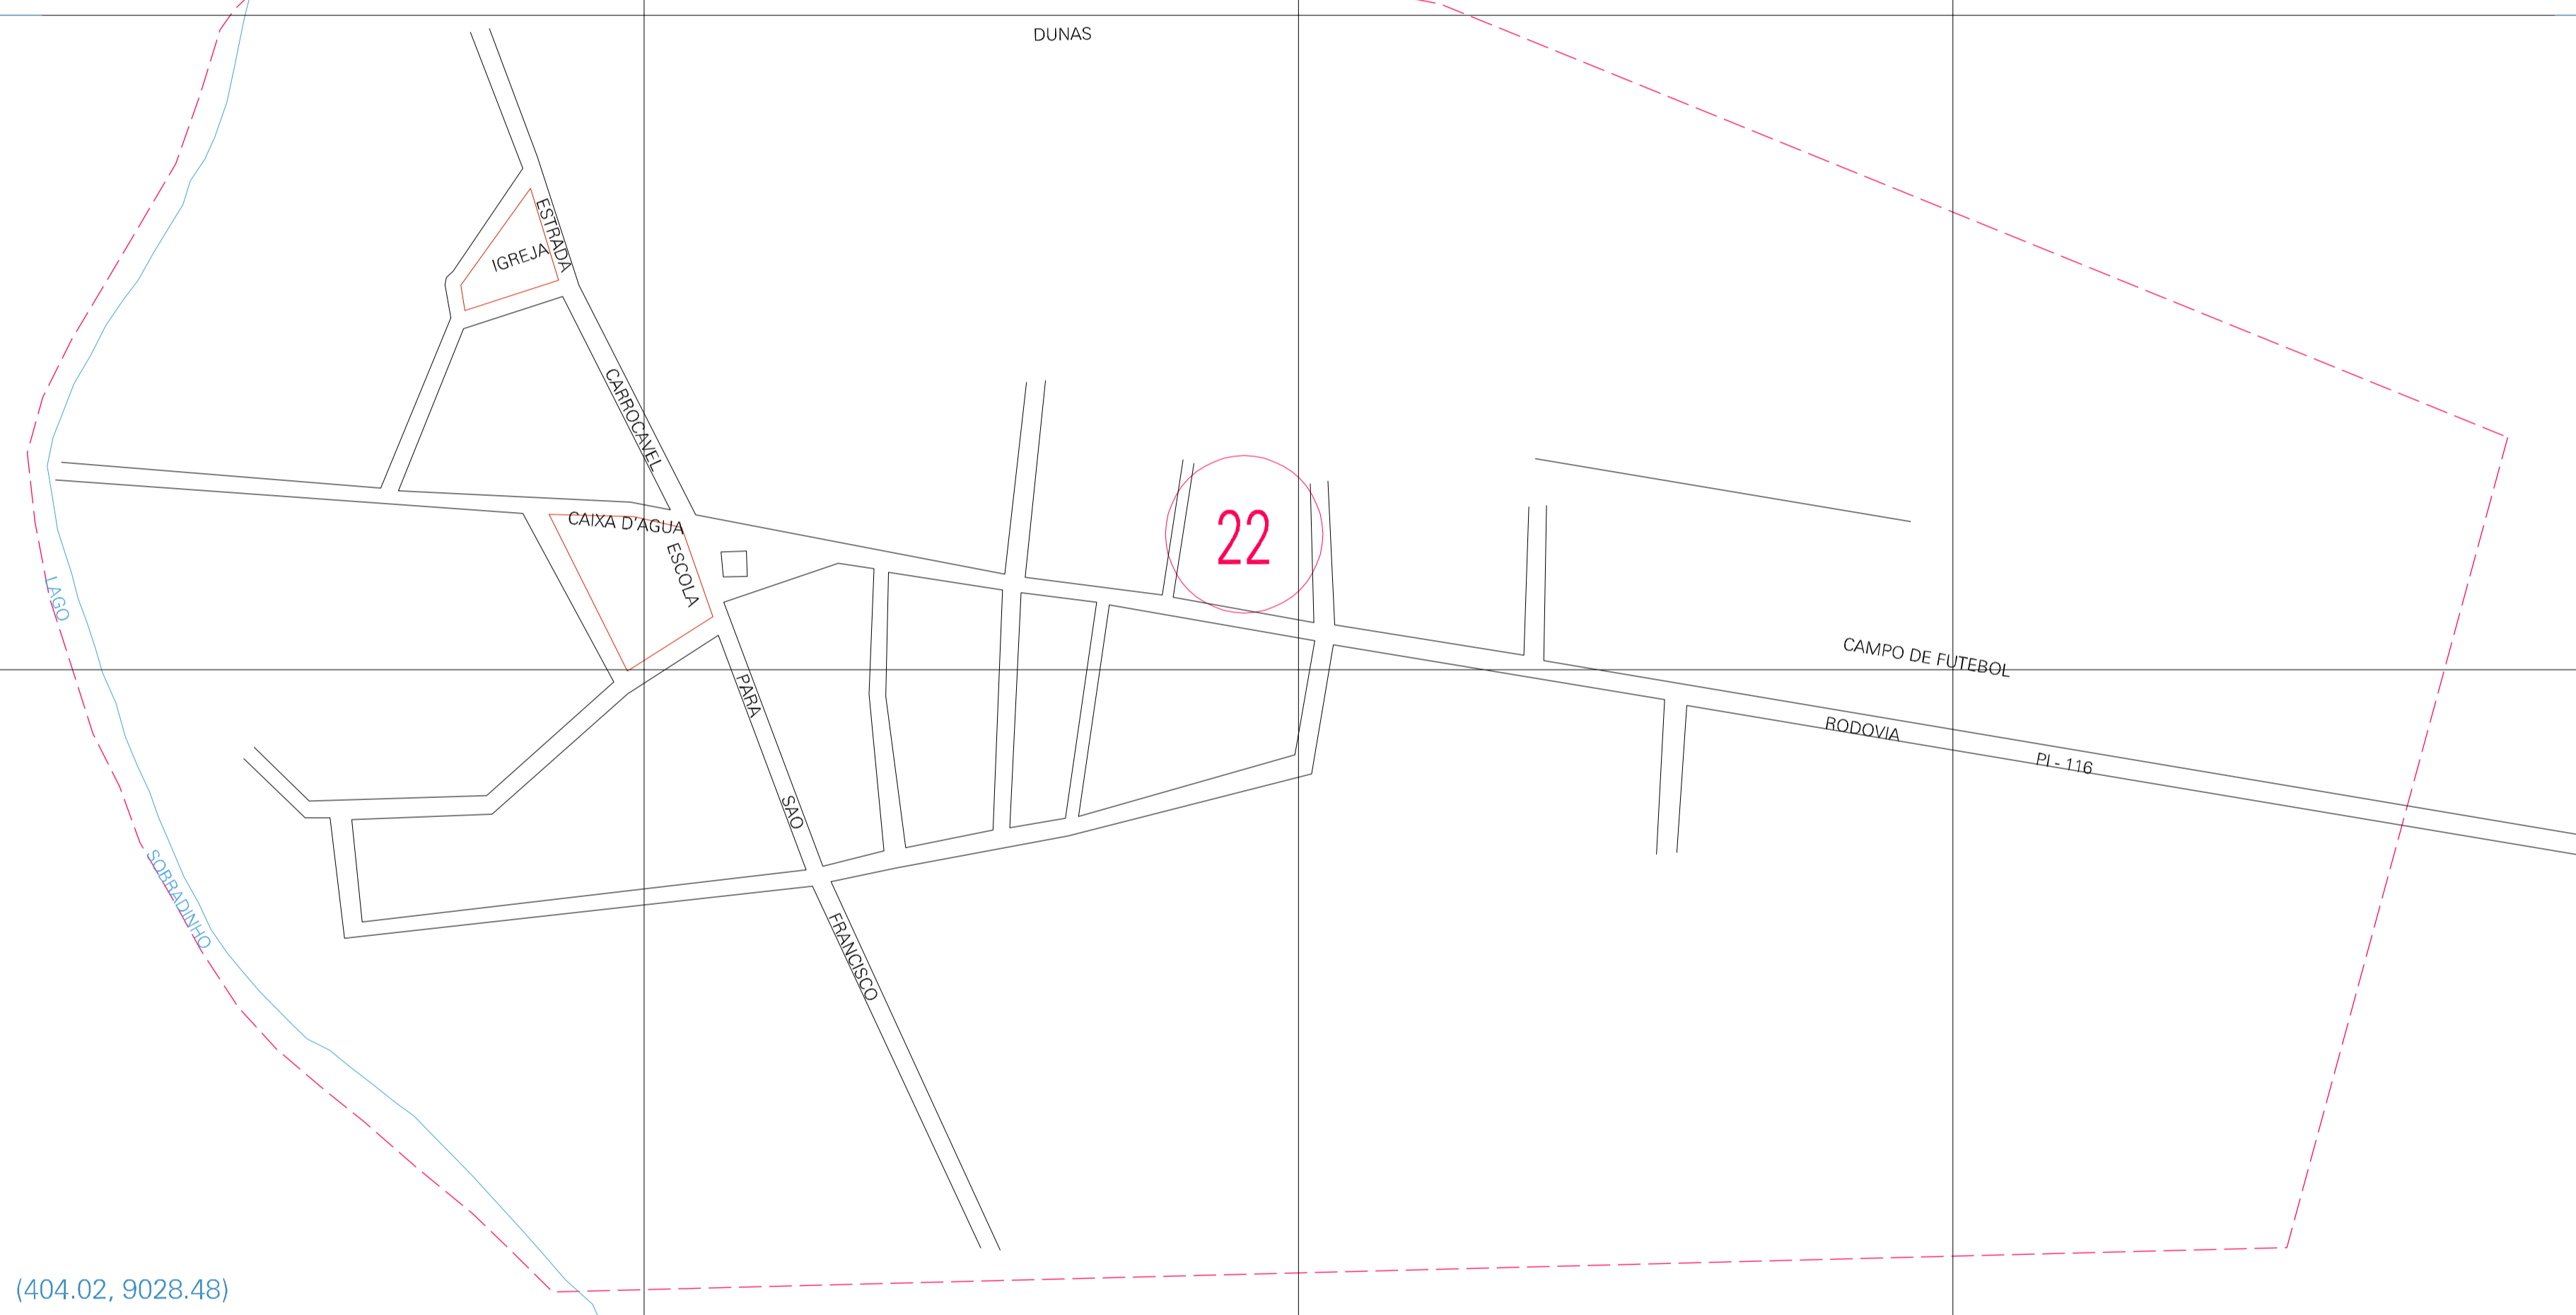

(404.02, 9028.98)

(405.02, 9028.98)

(404.02, 9028.48)

(405.02, 9028.48)

ESTADO DO PIAUI
 Município: 22.05706
 LUÍS CORREIA
 Folha : 01 - 01
 Arquivo: 220570600002.dgn
 Limites(km): (403.77, 9028.23) - (405.27, 9029.23)

- LEGENDA**
- LIMITES**
- Município ou Perimetro Urbano
 - - - Distrito
 - - - Subdistrito, RA, Zona ou similar
 - - - Bairro ou similar
 - - - Setor Censitário
- CODIGOS**
- 22306.05 Distrito (cod. do município + cod. do distrito)
 - 05.06 Subdistrito (cod. do distrito + cod. do subdistrito)
 - 003 Bairro (cod. do bairro no município)
 - 25 Setor (número do setor no distrito ou subdistrito)