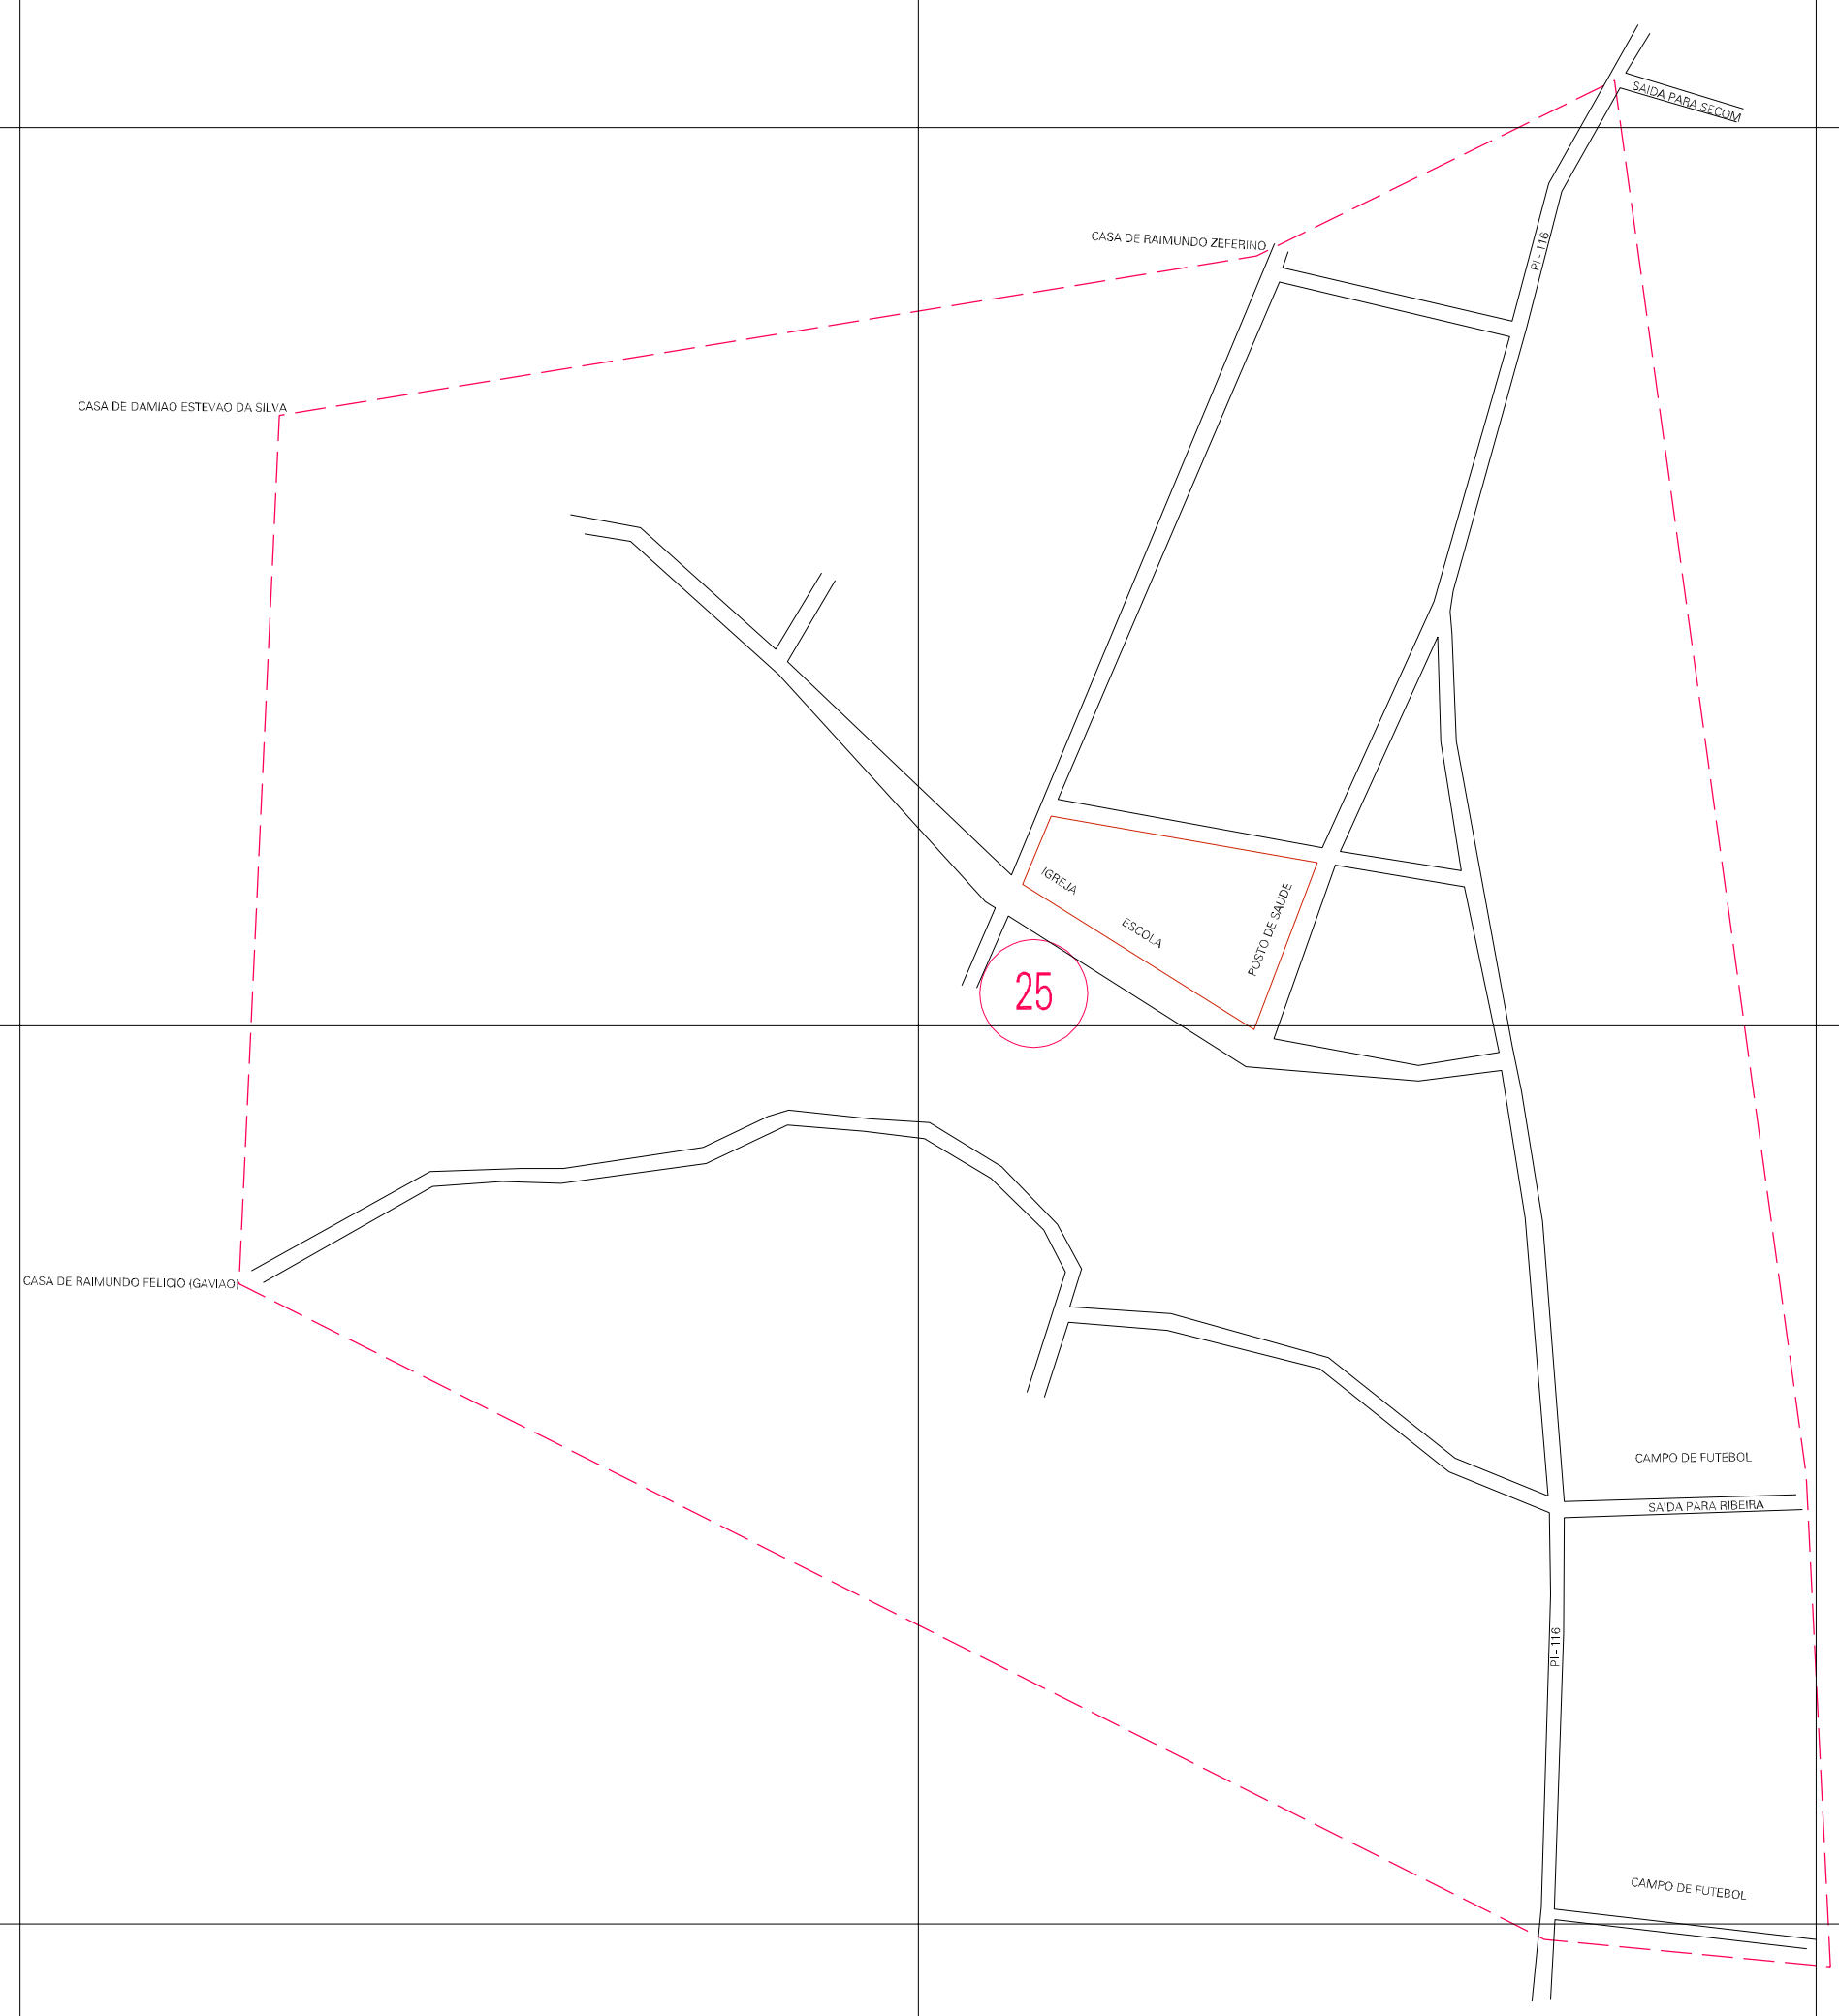

(403.49, 9029.66)

(405.49, 9029.66)

(403.49, 9028.66)

(405.49, 9028.66)

ESTADO DO PIAUÍ  
 Município: 22.05706  
 LUÍS CORREIA  
 Folha : 01 - 01

Arquivo: 220570600008.dgn  
 Limites(km): (402.99, 9028.16) - (405.99, 9030.16)

- LEGENDA**
- LIMITES**
- Município ou Perímetro Urbano
  - - - Distrito
  - - - Subdistrito, RA, Zona ou similar
  - - - Bairro ou similar
  - - - Setor Censitário
- CODIGOS**
- 22306.05 Distrito (cod. do município + cod. do distrito)
  - 05.08 Subdistrito (cod. do distrito + cod. do subdistrito)
  - 003 Bairro (cod. do bairro no município)
  - 25 Setor (número do setor no distrito ou subdistrito)

MAPA URBANO DIGITAL  
 FOLHA A1