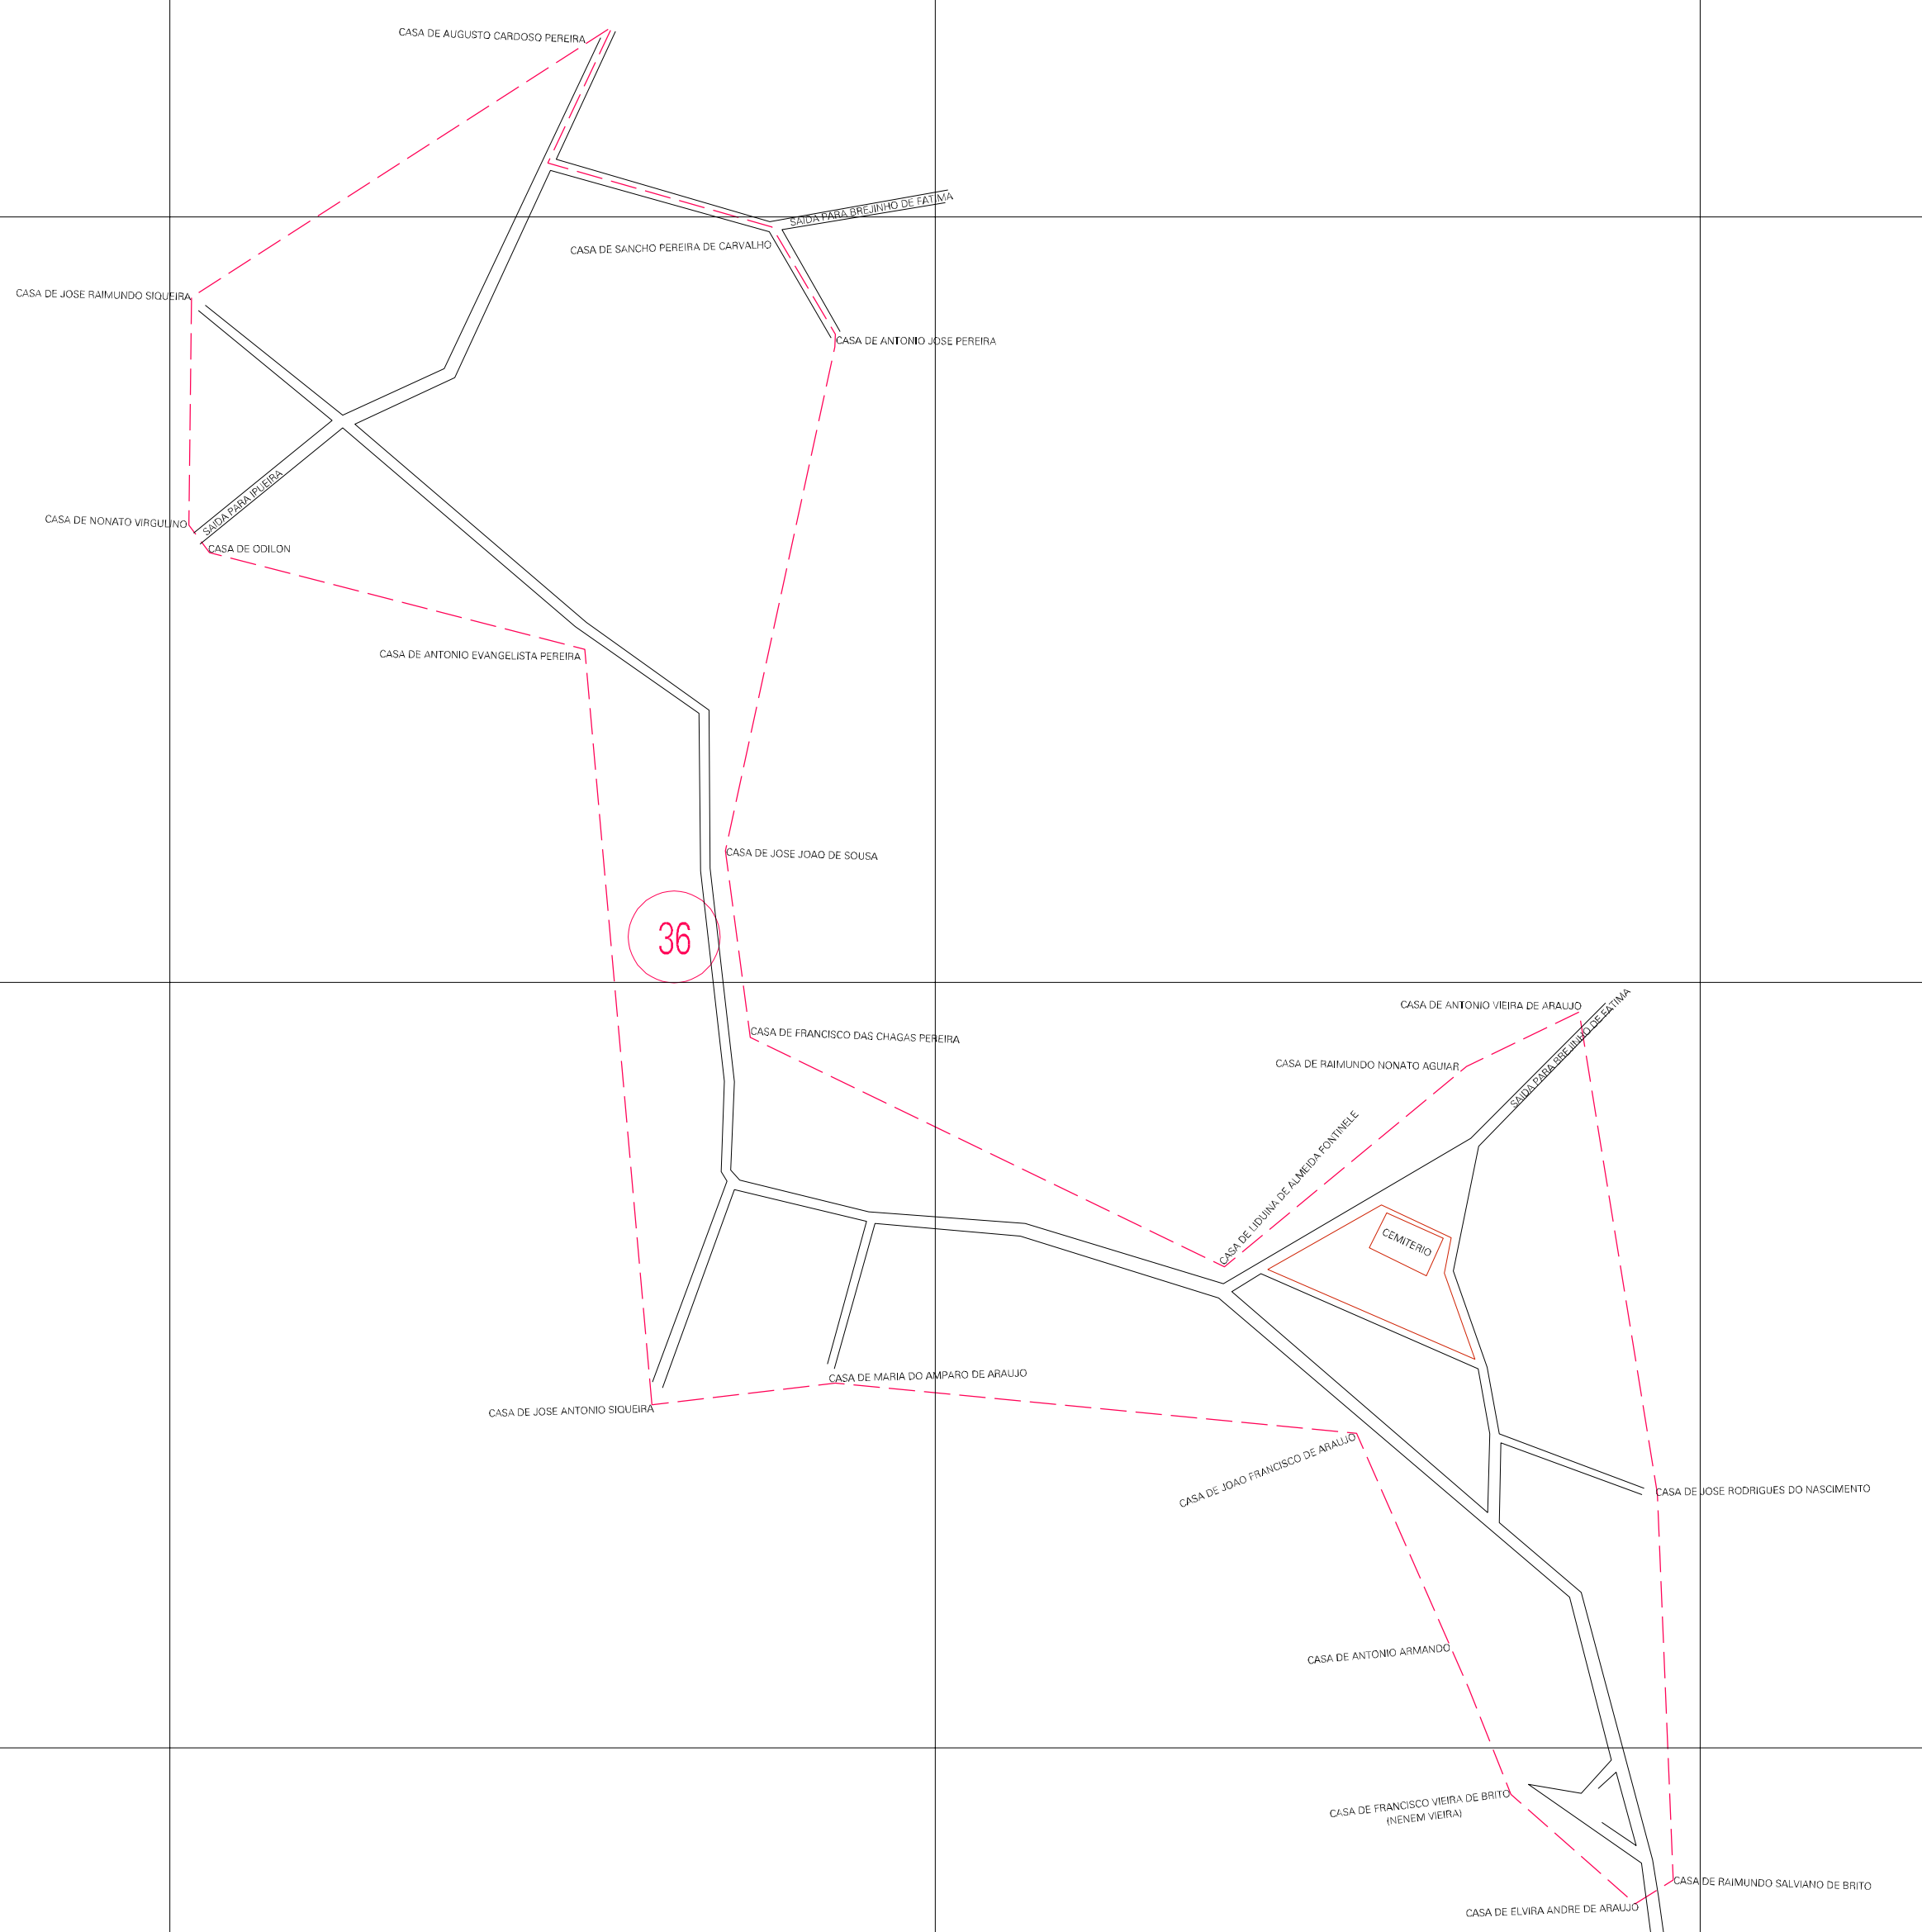

(403.73, 9030.51)

(406.73, 9030.51)

(403.73, 9029.51)

(406.73, 9029.51)

ESTADO DO PIAUI
 Municipio: 22.05706
 LUÍS CORREIA
 Folha : 01 - 01

Arquivo: 220570600011.dgn
 Limites(km): (403.73, 9029.01) - (406.73, 9031.01)

- LEGENDA**
- LIMITES**
- Município ou Perímetro Urbano
 - - - Distrito
 - - - Subdistrito, RA, Zona ou similar
 - - - Bairro ou similar
 - - - Setor Censitário
- CODIGOS**
- 22306.05 Distrito (cod. do município + cod. do distrito)
 - 05.08 Subdistrito (cod. do distrito + cod. do subdistrito)
 - 003 Bairro (cod. do bairro no município)
 - 25 Setor (número do setor no distrito ou subdistrito)

MAPA URBANO DIGITAL
 FOLHA A1