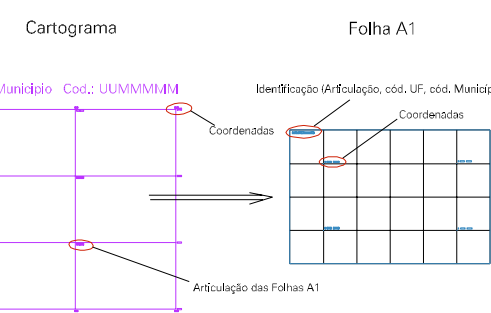

(439, 9021,5)

(411, 8031,0)

(439, 9021,5)

(411, 8031,0)

ESTADO DO PIAUI

Município: 22.05706
LUÍS CORREIA

Folha : 01 - 03

Arquivo: 2205706.dgn
Limites(km): (208.891, 9680.031) - (212.891, 9683.031)

LEGENDA

1. LIMITES
2. Município ou Perímetro Urbano
   - Distrito
   - Subdistrito, RA, Zona ou similar
   - Bairro ou similar
   - Sector Censitário

1. CODIGOS
2. Distrito (cod. do município + cod. do distrito)
   - Subdistrito (cod. do distrito + cod. do subdistrito)
   - Bairro (cod. do bairro no município)
   - Sector (número do sector no distrito ou subdistrito)

Articulação de Folhas

MAPA URBANO DIGITAL
FOLHA A1