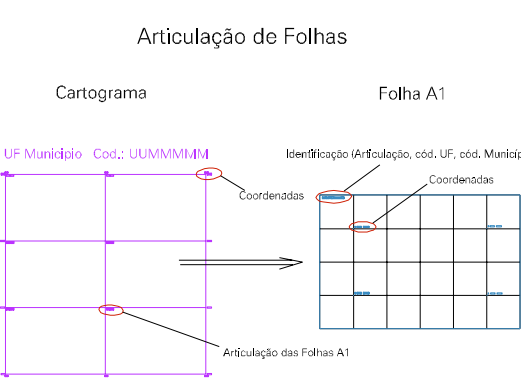

LIMITE URBANO

(409,9022,5)

(411,9022,5)

(409,9021,5)

(411,9021,5)

ESTADO DO PIAUI
 Município: 22.05706
 LUIS CORREIA
 Folha : 04 - 03

Arquivo: 2205706.dgn
 Limites(km): (208.891, 9674.031) - (212.891, 9674.031)

LEGENDA

- LIMITES**
-  Município ou Perímetro Urbano
 -  Distrito
 -  Subdistrito, RA, Zona ou similar
 -  Bairro ou similar
 -  Setor Censitário
- CODIGOS**
-  22306.05 Distrito (cod. do município + cod. do distrito)
 -  05.06 Subdistrito (cod. do distrito + cod. do subdistrito)
 -  003 Bairro (cod. do bairro no município)
 -  25 Setor (número do setor no distrito ou subdistrito)