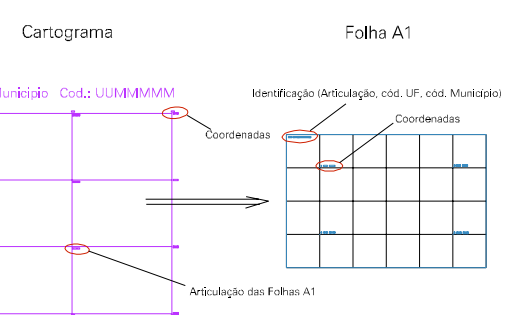

Articulação de Folhas

MAPA URBANO DIGITAL
FOLHA A1

CENSO AGROPECUARIO 2006

CONTAGEM DA POPULAÇÃO 2007

Data de Impressão: 28.08.07