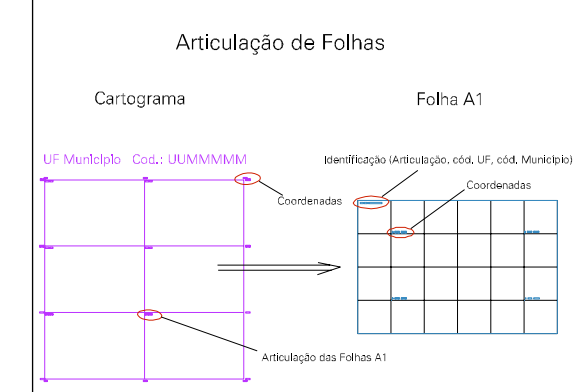

ESTRADA LUZILANDIA - PROJETO LAGOA DO PIAUI

20

CAMPO DE FUTEBOL

ESTADO DO PIAUI
Município: 22.05805
LUZILÂNDIA
Folha : 01 - 01

Arquivo: 220580500001.dgn
Limites(km): (404.115, 9028.46) - (404.865, 9028.96)

- LEGENDA**
- LIMITES**
- Município ou Perímetro Urbano
 - Distrito
 - Subdistrito, RA, Zona ou similar
 - Bairro ou similar
 - Sector Censitário
- CODIGOS**
- 22306.05 Distrito (cod. do município + cod. do distrito)
 - 06.06 Subdistrito (cod. do distrito + cod. do subdistrito)
 - 003 Bairro (cod. do bairro no município)
 - 25 Sector (número do sector no distrito ou subdistrito)